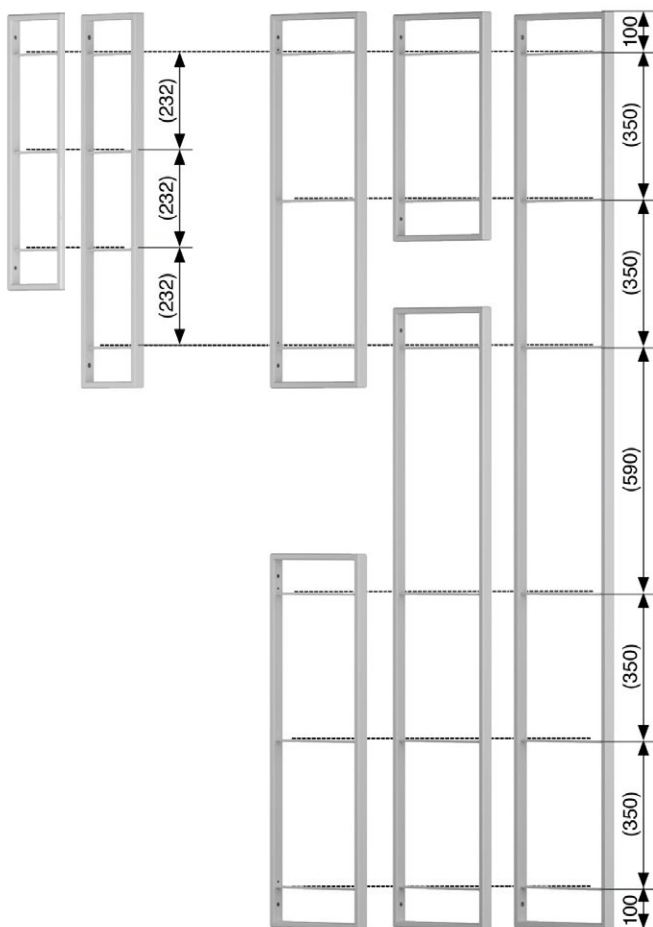

En la cocina, en la oficina, como pared en el salón, baño o como vestidor.

YouK profundidad 200/320 mm

Profundidad:
200 mm

Profundidad:
320 mm

Fijación sencilla a la pared.

Facilidad para atornillar las bases