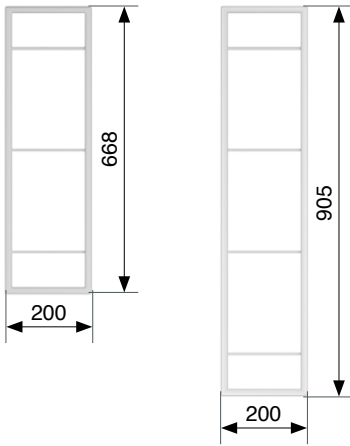

YouK profundidad 200 mm

YouK escaleras

Altura de la escalera (mm)	Profundidad (mm)	UE pieza	Ref. Negro intenso
668	200	1	236746 9873
905	200	1	236748 9873