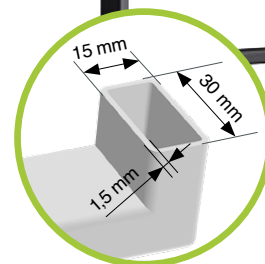

YouK profundidad 200/320 mm

Profundidad:
200 mm

Profundidad:
320 mm

Fijación sencilla a la pared.

Facilidad para atornillar las bases

Superficie resistente a la abrasión

LOS DIFERENTES MÓDULOS REPRESENTAN DIFERENTES ALTURAS, QUE SE COMBINAN CON FONDOS PERSONALIZABLES POR EL CLIENTE (NO ESTÁN INCLUIDOS EN EL PAQUETE).

Las escaleras YouK se pueden poner en el suelo o fijadas en la pared, y se pueden combinar entre sí en diferentes alturas.