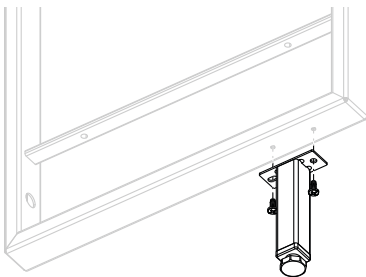

YouK profundidad 200 mm

YouK escaleras

Altura de la escalera (mm)	Profundidad (mm)	UE pieza	Ref. Negro intenso
668	200	1	236746 9873
905	200	1	236748 9873

YouK-Leitertiefe 320 mm

YouK escaleras

Altura de la escalera (mm)	Profundidad (mm)	UE pieza
550	320	1
905		1
1500		1
2210		1

YouK pie de nivelación

Altura pie (mm)	UE pieza
100	1

Para la profundidad de la escalera 320 mm