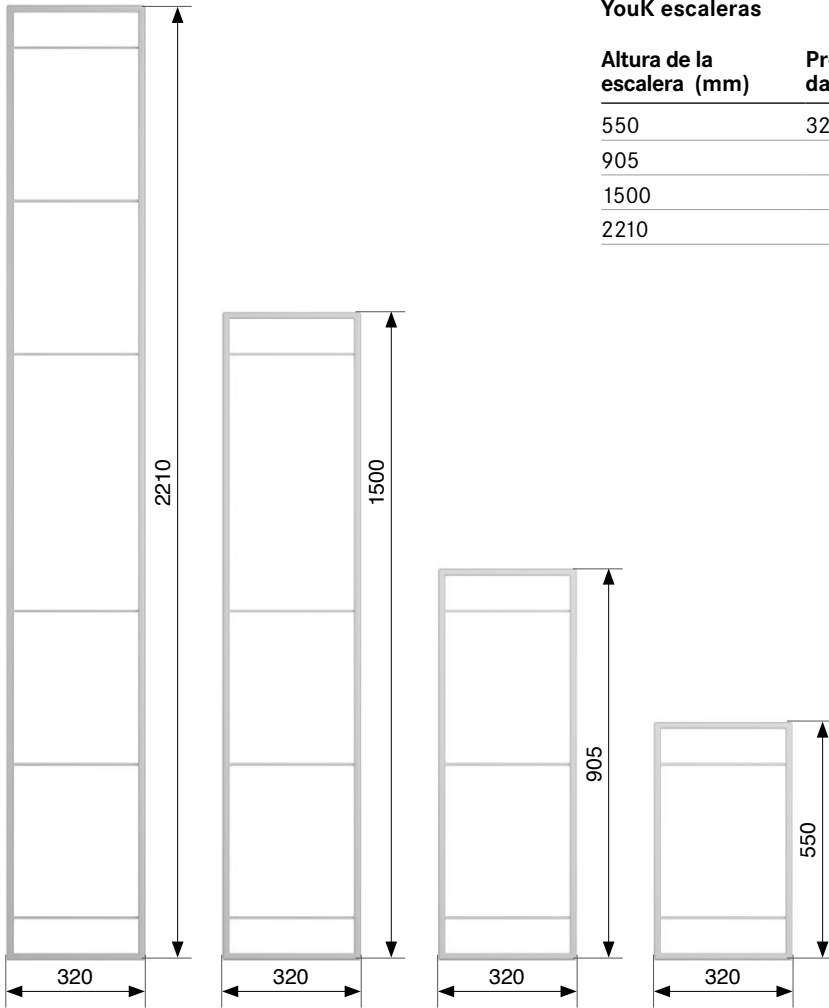

En la cocina, en la oficina, como pared en el salón, baño o como vestidor.

YouK profundidad 200/320 mm

Profundidad:
200 mm

Profundidad:
320 mm

Fijación sencilla a la pared.

Facilidad para atornillar las bases

YouK profundidad 200 mm

YouK escaleras

Altura de la escalera (mm)	Profundidad (mm)	UE pieza	Ref. Negro intenso
668	200	1	236746 9873
905	200	1	236748 9873

YouK-Leitertiefe 320 mm

YouK escaleras

Altura de la escalera (mm)	Profundidad (mm)	UE pieza
550	320	1
905		1
1500		1
2210		1