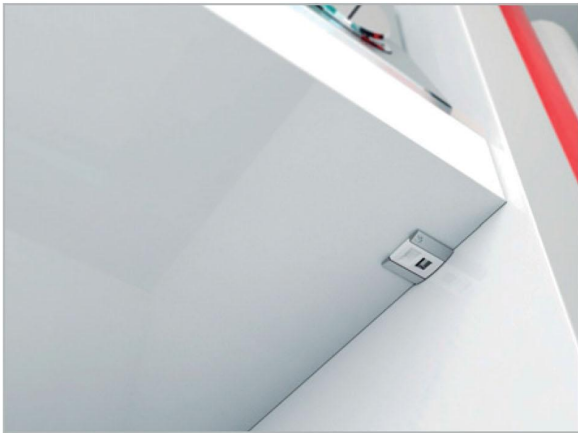

UNICO

15 mm min. 

Unico se suministra con el clip de deslizamiento ya en la posición delantera listo para la instalación

EXTRACCIÓN DE NUEVA PLATAFORMA REPOSICIONAMIENTO

Estantería de liberación mediante toma de la uña

Estantería de liberación a través de destornillador