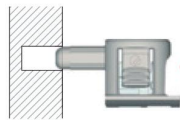

UNICO

15 mm min. 

Unico se suministra con el clip de deslizamiento ya en la posición delantera listo para la instalación

EXTRACCIÓN DE NUEVA PLATAFORMA REPOSICIONAMIENTO

Estantería de liberación mediante toma de la uña