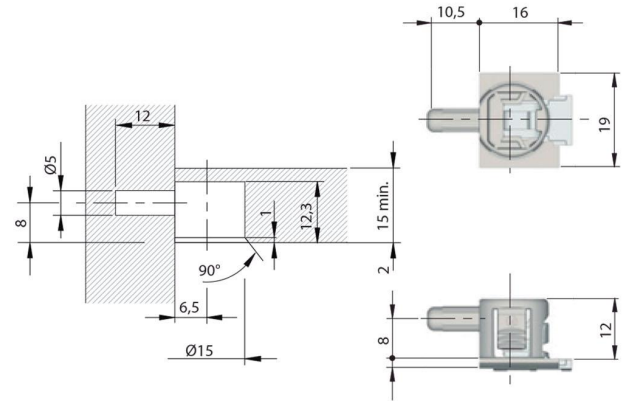

UNICO

15 mm min. 

Unico se suministra con el clip de deslizamiento ya en la posición delantera listo para la instalación

EXTRACCIÓN DE NUEVA PLATAFORMA REPOSICIONAMIENTO

Estantería de liberación mediante toma de la uña