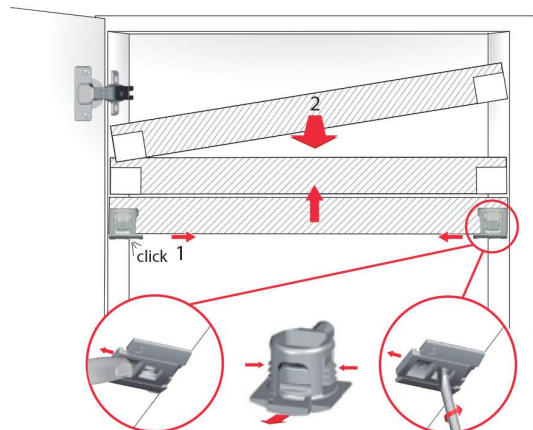

UNICO

15 mm min. 

Unico se suministra con el clip de deslizamiento ya en la posición delantera listo para la instalación

EXTRACCIÓN DE NUEVA PLATAFORMA REPOSICIONAMIENTO

Estantería de liberación mediante toma de la uña

Estantería de liberación a través de destornillador