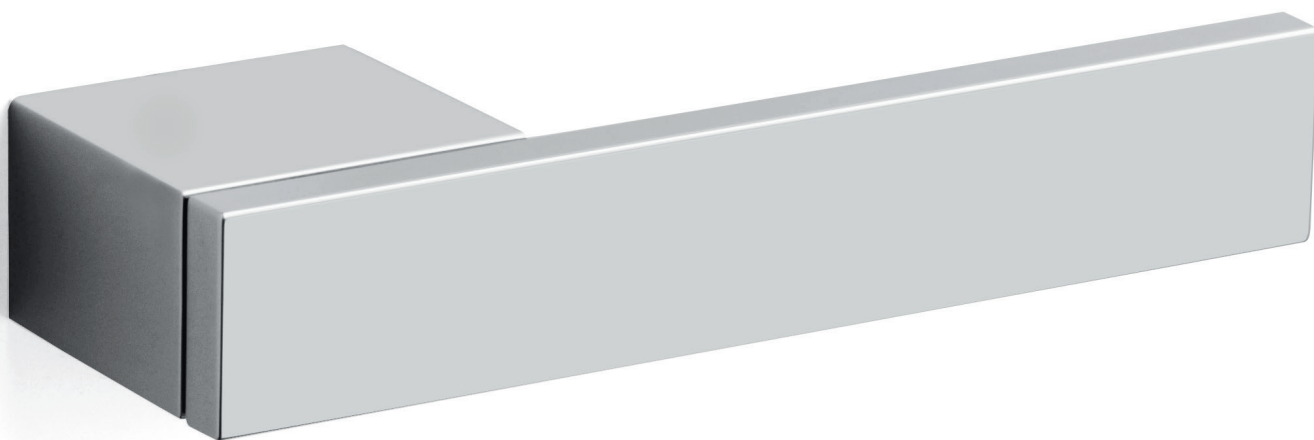

Total

Rodolfo Dordoni 2007

M207

ottone/brass

CR cromo lucido/bright chrome

IS superinox sat./superstainlesssteel satin

CO cromo satinato/satin chrome

RS superrame satinato/supercopper satin

DS superbronzo satinato/superbronze satin

US superantracite sat./superanthracite satin

M207RB8
M207RY8