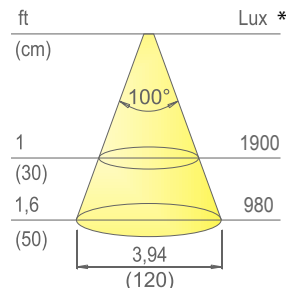

### CARACTERISTICAS.

- Tira Flexyled para sistema de M24 (24 V)
- Ultra delgada, 6 mm de ancho por 4 mm de altura.
- Consumo: 9.6 W/ m.
- Leds por metro: 120 leds
- La tira incluye cable de conexión.
- Sin pegamento en parte trasera de la tira.
- Ideal para los perfiles perfiles APEX, MISS y LAB
- Incluye cable de conexión recortable cada 50 mm.

- Eficiencia luminosa: 85 lm/W

CLAVE	LONGITUD	LEDS	TIPO DE LUZ	MATERIAL	ACABADO	CONSUMO WATTS/VOLTS
290.531	1000mm.	120	Natural	tira de LED flexible sin adhesivo		9.6 W / 24 V
290.532	2000mm.	240	4200 °K	Revestimiento: pintura de alta reflectancia		19.2 W / 24 V