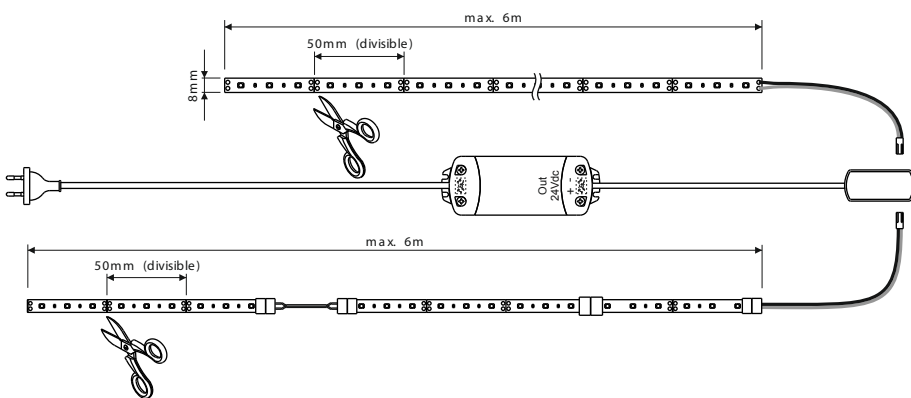

### CARACTERISTICAS.

- Tira Flexyled para sistema de M24 (24 V)
- Ultra delgada, 6 mm de ancho por 4 mm de altura.
- Consumo: 9.6 W/ m.
- Leds por metro: 120 leds
- La tira incluye cable de conexión.
- Sin pegamento en parte trasera de la tira.
- Ideal para los perfiles perfiles APEX, MISS y LAB
- Incluye cable de conexión recortable cada 50 mm.

- Eficiencia luminosa: 85 lm/W

CLAVE	LONGITUD	LEDS	TIPO DE LUZ	MATERIAL	ACABADO	CONSUMO WATTS/VOLTS
290.531	1000mm.	120	Natural	tira de LED flexible sin adhesivo		9.6 W / 24 V
290.532	2000mm.	240	4200 °K	Revestimiento: pintura de alta reflectancia		19.2 W / 24 V