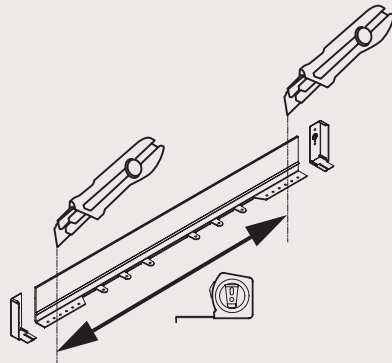

Accessorio per cassetti sottolavabo >

Accessory for drawers undersink

Syphon flex
Serie 10

A. Con tappi With caps

B. Senza tappi without caps

A. Con tappi With caps

> Step 1

> Step 2

> Step 2

> Step 3

> Step 4

> Step 5

B. Senza tappi without caps

> Step 1

> Step 2

> Step 3

> Step 4

> Step 5

> Step 6

> Step 4

Serie 10 > Syphon flex Syphon flex

Lunghezza sviluppo = 680 mm
 Developed length = 680 mm

Code	mm	pcs	kg	pcs
35/10.1660	16	40	9	80
35/10.1860	18	40	9	80

- Colori standard: Bianco; Grigio; Grafite
- Standard colours: White; Grey; Graphite