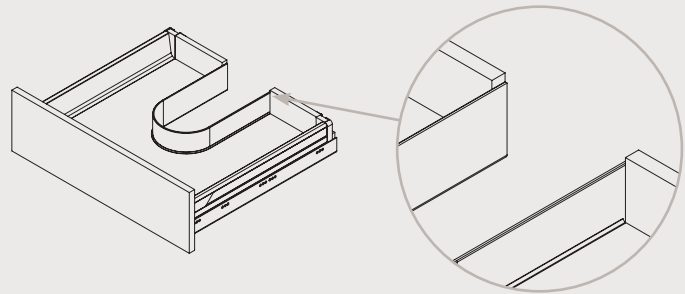

Accessorio per cassetti sottolavabo >

Accessory for drawers undersink

Syphon flex
Serie 10

A. Con tappi With caps

B. Senza tappi without caps

A. Con tappi With caps

> Step 1

> Step 2

> Step 2

> Step 3

> Step 4

> Step 5

B. Senza tappi without caps

> Step 1

> Step 2

> Step 3

> Step 4

> Step 5

> Step 6

> Step 4

Serie 10 > Syphon flex Syphon flex

Lunghezza sviluppo = 680 mm
 Developed length = 680 mm

Code	mm	pcs	kg	pcs
35/10.1660	16	40	9	80
35/10.1860	18	40	9	80

- Colori standard: Bianco; Grigio; Grafite
- Standard colours: White; Grey; Graphite