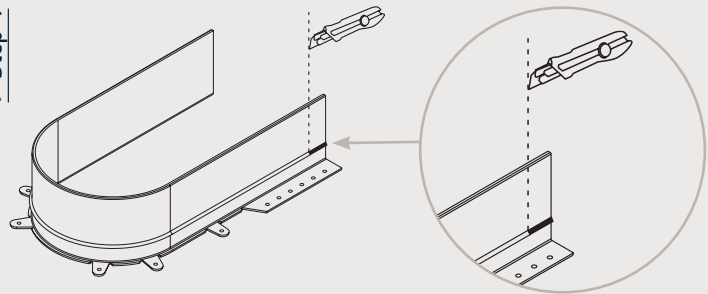

Accessorio per cassetti sottolavabo >

Accessory for drawers undersink

Syphon flex
Serie 10

A. Con tappi With caps

B. Senza tappi without caps

A. Con tappi With caps

> Step 1

> Step 2

> Step 2

> Step 3

> Step 4

> Step 5

B. Senza tappi without caps

> Step 1

> Step 2

> Step 3

> Step 4

> Step 5

> Step 6

> Step 4

Serie 10 > Syphon flex Syphon flex

Lunghezza sviluppo = 680 mm
 Developed length = 680 mm

Code	mm	pcs	kg	pcs
35/10.1660	16	40	9	80
35/10.1860	18	40	9	80

- Colori standard: Bianco; Grigio; Grafite
- Standard colours: White; Grey; Graphite