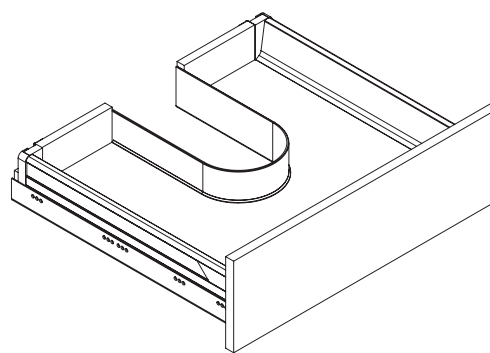

Accessorio per cassetti sottolavabo >

Accessory for drawers undersink

Syphon flex
Serie 10

A. Con tappi With caps

B. Senza tappi without caps

A. Con tappi With caps

> Step 1

> Step 2

> Step 2

> Step 3

> Step 4

> Step 5

B. Senza tappi without caps

> Step 1

> Step 2

> Step 3

> Step 4

> Step 5

> Step 6

> Step 4

Serie 10 > Syphon flex Syphon flex

Lunghezza sviluppo = 680 mm
 Developed length = 680 mm

Code	mm	pcs	kg	pcs
35/10.1660	16	40	9	80
35/10.1860	18	40	9	80

- Colori standard: Bianco; Grigio; Grafite
- Standard colours: White; Grey; Graphite