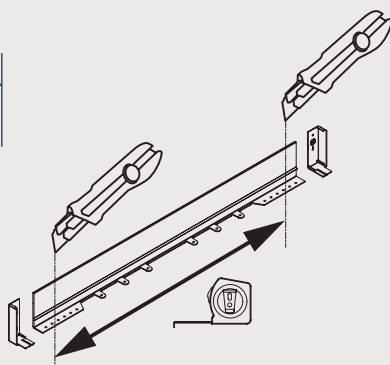

Accessorio per cassetti sottolavabo >

Accessory for drawers undersink

Syphon flex
Serie 10

A. Con tappi With caps

B. Senza tappi without caps

A. Con tappi With caps

> Step 1

> Step 2

> Step 2

> Step 3

> Step 4

> Step 5

B. Senza tappi without caps

> Step 1

> Step 2

> Step 3

> Step 4

> Step 5

> Step 6

> Step 4

Serie 10 > Syphon flex Syphon flex

Lunghezza sviluppo = 680 mm
 Developed length = 680 mm

Code	mm	pcs	kg	pcs
35/10.1660	16	40	9	80
35/10.1860	18	40	9	80

- Colori standard: Bianco; Grigio; Grafite
- Standard colours: White; Grey; Graphite