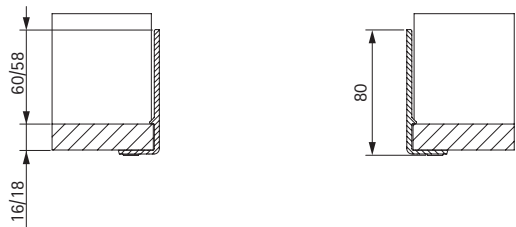

> Step 4

> Step 5

> Step 6

> Step 4

Serie 10 > Syphon flex Syphon flex

Lunghezza sviluppo = 680 mm
 Developed length = 680 mm

Code	mm	pcs	kg	pcs
35/10.1660	16	40	9	80
35/10.1860	18	40	9	80

- Colori standard: Bianco; Grigio; Grafite
- Standard colours: White; Grey; Graphite