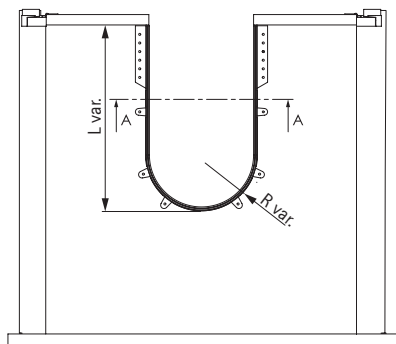

> Step 2

> Step 3

> Step 4

> Step 5

B. Senza tappi without caps

> Step 1

> Step 2

> Step 3

> Step 4

> Step 5

> Step 6

> Step 4

Serie 10 > Syphon flex Syphon flex

Lunghezza sviluppo = 680 mm
 Developed length = 680 mm

Code	mm	pcs	kg	pcs
35/10.1660	16	40	9	80
35/10.1860	18	40	9	80

- Colori standard: Bianco; Grigio; Grafite
- Standard colours: White; Grey; Graphite