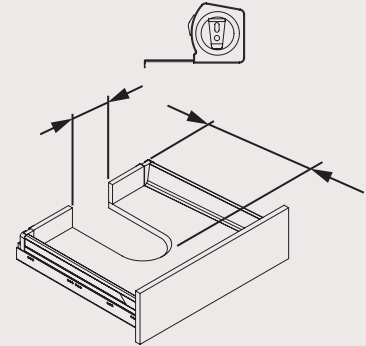

> Step 2

> Step 3

> Step 4

> Step 5

B. Senza tappi without caps

> Step 1

> Step 2

> Step 3

> Step 4

> Step 5

> Step 6

> Step 4

Serie 10 > Syphon flex Syphon flex

Lunghezza sviluppo = 680 mm
 Developed length = 680 mm

Code	mm	pcs	kg	pcs
35/10.1660	16	40	9	80
35/10.1860	18	40	9	80

- Colori standard: Bianco; Grigio; Grafite
- Standard colours: White; Grey; Graphite