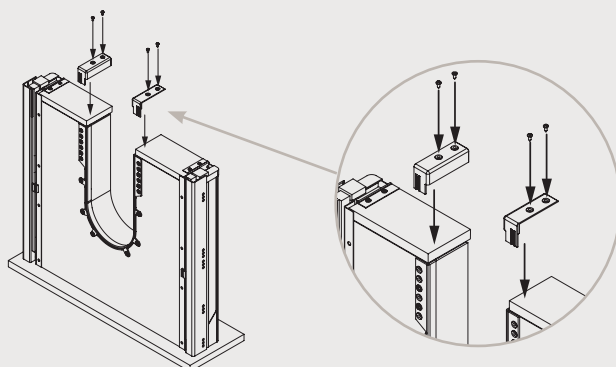

Accessorio per cassetti sottolavabo >

Accessory for drawers undersink

Syphon flex
Serie 10

A. Con tappi With caps

B. Senza tappi without caps

A. Con tappi With caps

> Step 1

> Step 2

> Step 2

> Step 3

> Step 4

> Step 5

B. Senza tappi without caps

> Step 1

> Step 2

> Step 3

> Step 4

> Step 5

> Step 6

> Step 4

Serie 10 > Syphon flex Syphon flex

Lunghezza sviluppo = 680 mm
 Developed length = 680 mm

Code	mm	pcs	kg	pcs
35/10.1660	16	40	9	80
35/10.1860	18	40	9	80

- Colori standard: Bianco; Grigio; Grafite
- Standard colours: White; Grey; Graphite