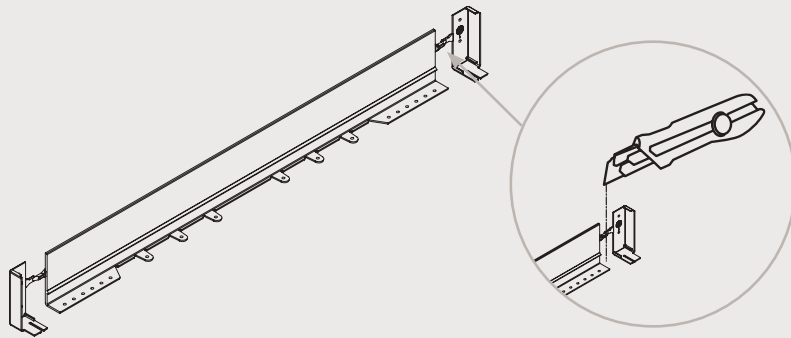

Accessorio per cassetti sottolavabo >

Accessory for drawers undersink

Syphon flex
Serie 10

A. Con tappi With caps

B. Senza tappi without caps

A. Con tappi With caps

> Step 1

> Step 2

> Step 2

> Step 3

> Step 4

> Step 5

B. Senza tappi without caps

> Step 1

> Step 2

> Step 3

> Step 4

> Step 5

> Step 6

> Step 4

Serie 10 > Syphon flex Syphon flex

Lunghezza sviluppo = 680 mm
 Developed length = 680 mm

Code	mm	pcs	kg	pcs
35/10.1660	16	40	9	80
35/10.1860	18	40	9	80

- Colori standard: Bianco; Grigio; Grafite
- Standard colours: White; Grey; Graphite