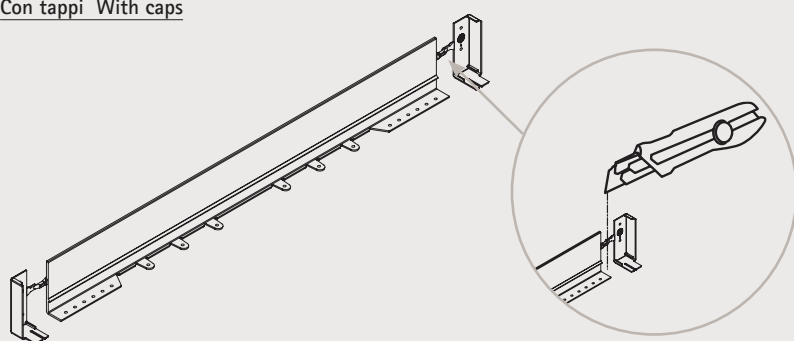

Accessorio per cassetti sottolavabo >

Accessory for drawers undersink

Syphon flex
Serie 10

A. Con tappi With caps

B. Senza tappi without caps

A. Con tappi With caps

> Step 1

> Step 2

> Step 2

> Step 3

> Step 4

> Step 5

B. Senza tappi without caps

> Step 1

> Step 2

> Step 3

> Step 4

> Step 5

> Step 6

> Step 4

Serie 10 > Syphon flex Syphon flex

Lunghezza sviluppo = 680 mm
 Developed length = 680 mm

Code	mm	pcs	kg	pcs
35/10.1660	16	40	9	80
35/10.1860	18	40	9	80

- Colori standard: Bianco; Grigio; Grafite
- Standard colours: White; Grey; Graphite