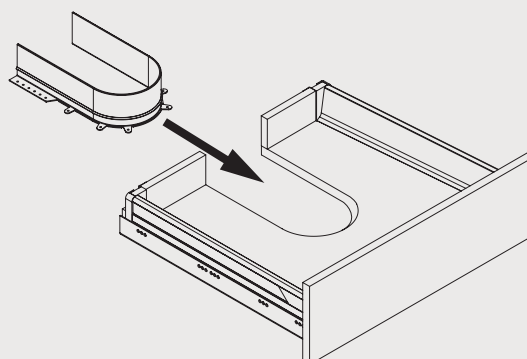

Accessorio per cassetti sottolavabo >

Accessory for drawers undersink

Syphon flex
Serie 10

A. Con tappi With caps

B. Senza tappi without caps

A. Con tappi With caps

> Step 1

> Step 2

> Step 2

> Step 3

> Step 4

> Step 5

B. Senza tappi without caps

> Step 1

> Step 2

> Step 3

> Step 4

> Step 5

> Step 6

> Step 4

Serie 10 > Syphon flex Syphon flex

Lunghezza sviluppo = 680 mm
 Developed length = 680 mm

Code	mm	pcs	kg	pcs
35/10.1660	16	40	9	80
35/10.1860	18	40	9	80

- Colori standard: Bianco; Grigio; Grafite
- Standard colours: White; Grey; Graphite