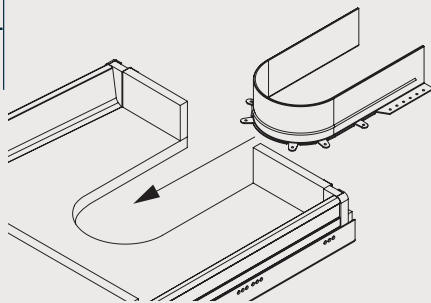

> Step 2

> Step 3

> Step 4

> Step 5

B. Senza tappi without caps

> Step 1

> Step 2

> Step 3

> Step 4

> Step 5

> Step 6

> Step 4

Serie 10 > Syphon flex Syphon flex

Lunghezza sviluppo = 680 mm
 Developed length = 680 mm

Code	mm	pcs	kg	pcs
35/10.1660	16	40	9	80
35/10.1860	18	40	9	80

- Colori standard: Bianco; Grigio; Grafite
- Standard colours: White; Grey; Graphite