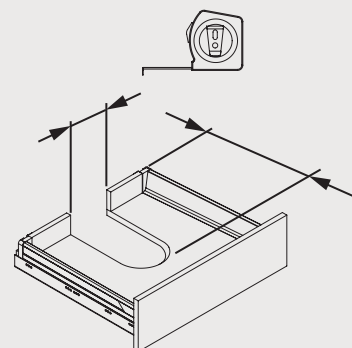

Accessorio per cassetti sottolavabo >

Accessory for drawers undersink

Syphon flex
Serie 10

A. Con tappi With caps

B. Senza tappi without caps

A. Con tappi With caps

> Step 1

> Step 2

> Step 2

> Step 3

> Step 4

> Step 5

B. Senza tappi without caps

> Step 1

> Step 2

> Step 3

> Step 4

> Step 5

> Step 6

> Step 4

Serie 10 > Syphon flex Syphon flex

Lunghezza sviluppo = 680 mm
 Developed length = 680 mm

Code	mm	pcs	kg	pcs
35/10.1660	16	40	9	80
35/10.1860	18	40	9	80

- Colori standard: Bianco; Grigio; Grafite
- Standard colours: White; Grey; Graphite