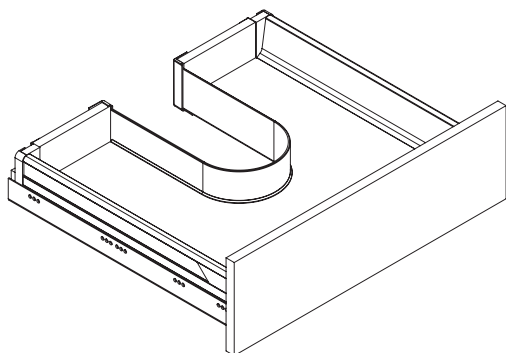

Accessorio per cassetti sottolavabo >

Accessory for drawers undersink

Syphon flex
Serie 10

A. Con tappi With caps

B. Senza tappi without caps

A. Con tappi With caps

> Step 1

> Step 2

> Step 2

> Step 3

> Step 4

> Step 5

B. Senza tappi without caps

> Step 1

> Step 2

> Step 3

> Step 4

> Step 5

> Step 6

> Step 4

Serie 10 > Syphon flex Syphon flex

Lunghezza sviluppo = 680 mm
 Developed length = 680 mm

Code	mm	pcs	kg	pcs
35/10.1660	16	40	9	80
35/10.1860	18	40	9	80

- Colori standard: Bianco; Grigio; Grafite
- Standard colours: White; Grey; Graphite