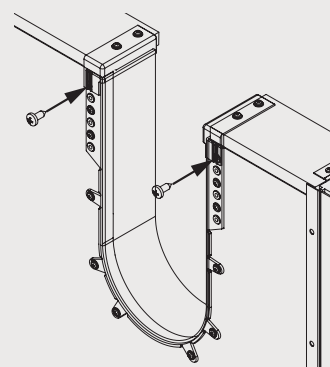

Accessorio per cassetti sottolavabo >

Accessory for drawers undersink

Syphon flex
Serie 10

A. Con tappi With caps

B. Senza tappi without caps

A. Con tappi With caps

> Step 1

> Step 2

> Step 2

> Step 3

> Step 4

> Step 5

B. Senza tappi without caps

> Step 1

> Step 2

> Step 3

> Step 4

> Step 5

> Step 6

> Step 4

Serie 10 > Syphon flex Syphon flex

Lunghezza sviluppo = 680 mm
 Developed length = 680 mm

Code	mm	pcs	kg	pcs
35/10.1660	16	40	9	80
35/10.1860	18	40	9	80

- Colori standard: Bianco; Grigio; Grafite
- Standard colours: White; Grey; Graphite