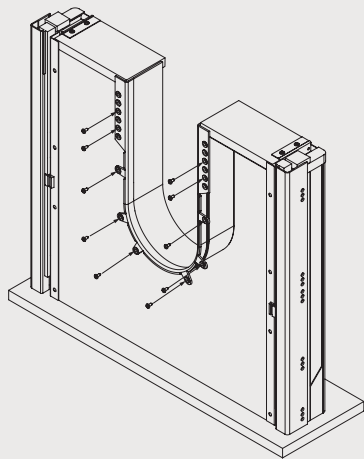

Accessorio per cassetti sottolavabo >

Accessory for drawers undersink

Syphon flex
Serie 10

A. Con tappi With caps

B. Senza tappi without caps

A. Con tappi With caps

> Step 1

> Step 2

> Step 2

> Step 3

> Step 4

> Step 5

B. Senza tappi without caps

> Step 1

> Step 2

> Step 3

> Step 4

> Step 5

> Step 6

> Step 4

Serie 10 > Syphon flex Syphon flex

Lunghezza sviluppo = 680 mm
 Developed length = 680 mm

Code	mm	pcs	kg	pcs
35/10.1660	16	40	9	80
35/10.1860	18	40	9	80

- Colori standard: Bianco; Grigio; Grafite
- Standard colours: White; Grey; Graphite