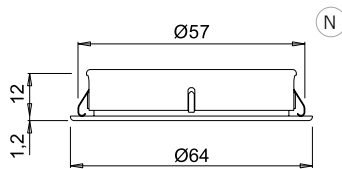

**CONVERTIDOR LED NO INCLUIDO. SE DEBE PEDIR POR SEPARADO.**

**N** Este dibujo muestra las dimensiones generales del foco. Consulte el manual de instalación para más detalles.

**El SMALLY XS PLUS 24** incorpora el innovador sistema **Plug&Play (patentado)**, que permite una fácil desconexión del cable de alimentación del foco.