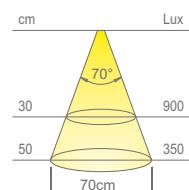

Apariencia del color	luz natural
Temperatura de color	4300 K
Flujo luminoso	390 lm
Eficiencia luminosa	130 lm/W
Índice de reproducción cromática (CRI)	Ra ≥ 80

Apariencia del color	super warm white
Temperatura de color	2700 K
Flujo luminoso	360 lm
Eficiencia luminosa	120 lm/W
Índice de reproducción cromática (CRI)	Ra ≥ 80