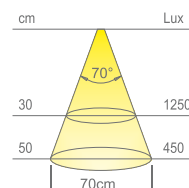

Apariencia del color	luz natural
Temperatura de color	4300 K
Flujo luminoso	390 lm
Eficiencia luminosa	130 lm/W
Índice de reproducción cromática (CRI)	Ra ≥ 80

Apariencia del color	super warm white
Temperatura de color	2700 K
Flujo luminoso	360 lm
Eficiencia luminosa	120 lm/W
Índice de reproducción cromática (CRI)	Ra ≥ 80