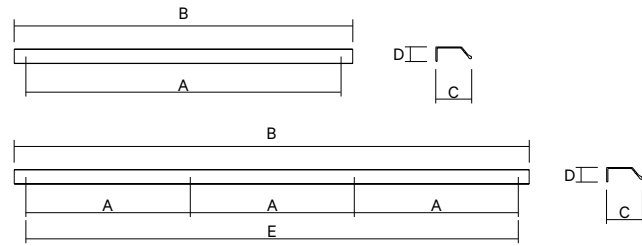

## Slot

Aluminio / Aluminium / Aluminium / Aluminium

	A	E	B	C	D
6601	3 x 352	1056	1110	42	17
6602	320		400	42	17
6603	192		250	42	17
6604	32		50	42	17

Acabado / Finition / Finish / Oberfläche

220

Oro cepillado anodizado  
Or brossé anodisé  
Brushed gold anodized  
Goldfarben gebürstet eloxiert