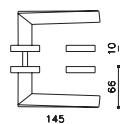

Sky

Claudio Bellini 2008

M214

ottone/brass

CR cromo lucido/bright chrome

DS superbronzo satinato/superbronze satin

CO cromo satinato/satin chrome

M214RB8
M214RY8