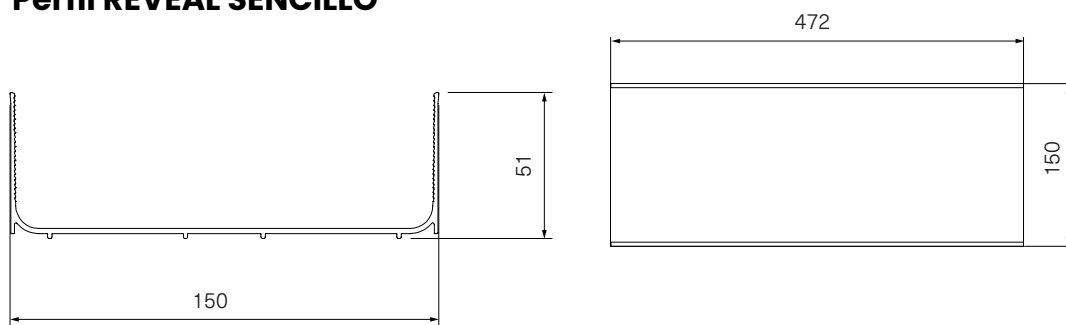

321.631

Perfil REVEAL SENCILLO

Tapa plástica

Cuchillero

Separador

El kit incluye:
1x Perfil REVEAL sencillo
2x Tapa final
1x Cuchillero
1x Caja rectangular