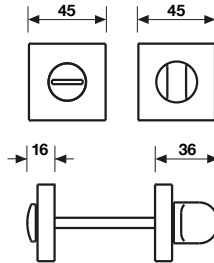

## K 3013

**Materiale Nikrall Lega Zama UNI 3717**  
Material Nikrall Lega Zama UNI 3717

**Finiture / Finishes**  
Cromo  
Cromosat

**Chiusura privacy BZG**  
Bathroom privacy set

**K 3013 R6-7-8 BZG - 85**