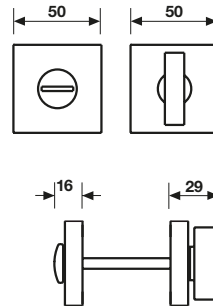

## K 3020

**Materiale Nikrall Lega Zama UNI 3717**  
 Material Nikrall Lega Zama UNI 3717

**Finiture / Finishes**  
 Cromo  
 Cromosat

**Chiusura privacy BZG**  
 Bathroom privacy set

**K 3020 R6-7-8 50 BZG - 85**

## K 3020 RG8

**Materiale Nikrall Lega Zama UNI 3717**  
 Material Nikrall Lega Zama UNI 3717

**Finiture / Finishes**  
 Cromo  
 Cromosat  
 Light black

**Chiusura privacy BZG per RG8**  
 Bathroom privacy set for RG8