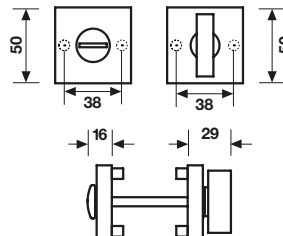

## K 3020

**Materiale Nikrall Lega Zama UNI 3717**  
 Material Nikrall Lega Zama UNI 3717

**Finiture / Finishes**  
 Cromo  
 Cromosat

**Chiusura privacy BZG**  
 Bathroom privacy set

**K 3020 R6-7-8 50 BZG - 85**

## K 3020 RG8

**Materiale Nikrall Lega Zama UNI 3717**  
 Material Nikrall Lega Zama UNI 3717

**Finiture / Finishes**  
 Cromo  
 Cromosat  
 Light black

**Chiusura privacy BZG per RG8**  
 Bathroom privacy set for RG8