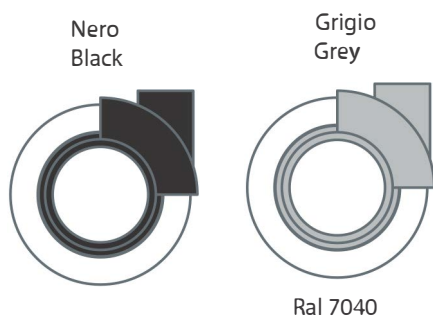

Supporti - Supports