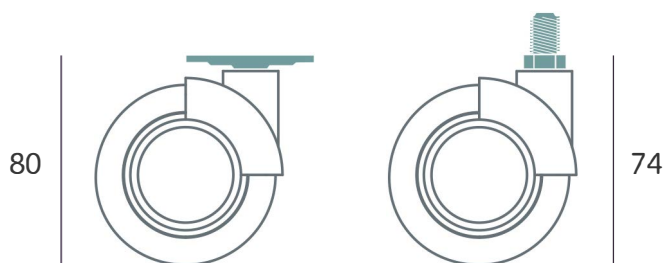

Altezza con attacchi - Altura con accesorios