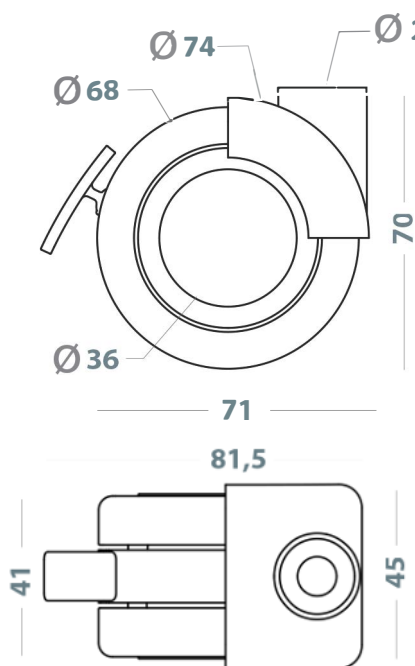

# ROTOLO OFFICE NYLON

PATENT

Capacità / Capacidad: 70 kg

## Indicazioni per il fissaggio - Indicaciones de fijación