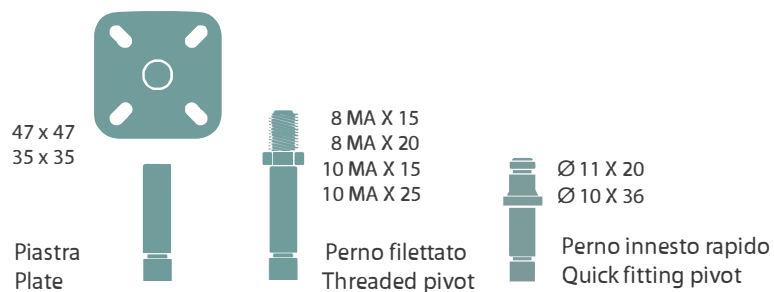

# ROTOLO OFFICE NYLON

PATENT

Capacità / Capacidad: 70 kg

## Indicazioni per il fissaggio - Indicaciones de fijación