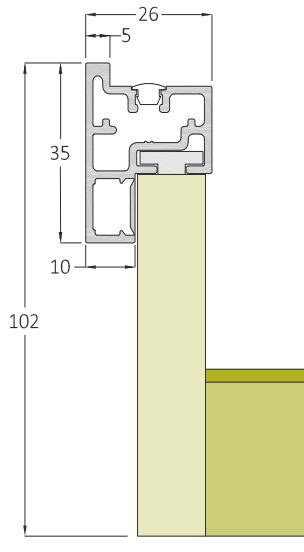

PERFIL LUMIX

328.400

SOPORTE LATERAL

(328.403)

SOPORTE CENTRAL 328.404

PERFILES

PERFIL LUMIX 328.400

*DIMENSIÓN DE VIDRIO:
PROFUNDIDAD DE ENTREPAÑO (500 mm) - 11 mm
ANCHO DE ENTREPAÑO (L) - 11 mm
ESPESOR DE VIDRIO 4 mm

***NO VIENE INCLUIDO**

Instalar la tira de LED

Tira LED
290.531

Pantalla DIVA
290.231

KIT DE ÁNGULOS CONECTORES 328.402

PERFILES LATERALES

328.4066

PROFUNDIDAD DE ESTANTE

500(mm)

X	Y	Z
384	12.5	58

COMPATIBLE CON LOS SOPORTES
UNIVERSALES (302.422)

KIT SOPORTES LATERALES
(328.403)

TUBO COLGADOR Y SOPORTES

TUBO LOUNGE

304.200

FIJACIONES PARA BRIDAS DE TUBO
(304.206)

FIJACIONES PARA BRIDAS DE TUBO
(304.202)

TUBO LOUNGE
(304.200)