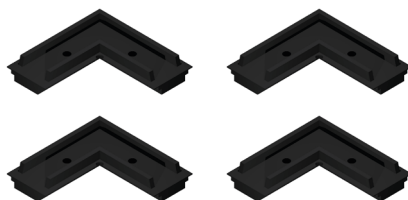

PERFIL LUMIX

328.400

SOPORTE LATERAL

(328.403)

SOPORTE CENTRAL 328.404

PERFILES

PERFIL LUMIX 328.400

*DIMENSIÓN DE VIDRIO:
PROFUNDIDAD DE ENTREPAÑO (500 mm) - 11 mm
ANCHO DE ENTREPAÑO (L) - 11 mm
ESPESOR DE VIDRIO 4 mm

***NO VIENE INCLUIDO**

Instalar la tira de LED

Tira LED
290.531

Pantalla DIVA
290.231

KIT DE ÁNGULOS CONECTORES 328.402

PERFILES LATERALES

328.4066

PROFUNDIDAD DE ESTANTE

500(mm)

X	Y	Z
384	12.5	58

COMPATIBLE CON LOS SOPORTES
UNIVERSALES (302.422)

KIT SOPORTES LATERALES
(328.403)

TUBO COLGADOR Y SOPORTES

TUBO LOUNGE

304.200

FIJACIONES PARA BRIDAS DE TUBO
(304.206)