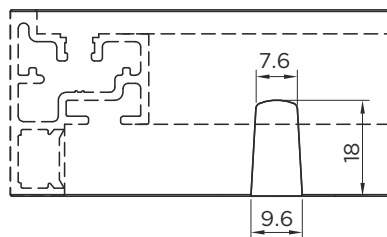

PROFUNDIDAD DE ESTANTE

500(mm)

X	Y	Z
384	12.5	58

COMPATIBLE CON LOS SOPORTES
UNIVERSALES (302.422)

KIT SOPORTES LATERALES
(328.403)