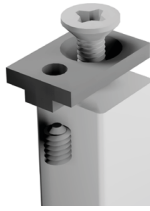

PERFIL LUMIX

328.400

SOPORTE LATERAL

(328.403)

SOPORTE CENTRAL 328.404

PERFILES

PERFIL LUMIX 328.400

*DIMENSIÓN DE VIDRIO:
PROFUNDIDAD DE ENTREPAÑO (500 mm) - 11 mm
ANCHO DE ENTREPAÑO (L) - 11 mm
ESPESOR DE VIDRIO 4 mm

500(mm)

X	Y	Z
384	12.5	58

COMPATIBLE CON LOS SOPORTES
UNIVERSALES (302.422)

KIT SOPORTES LATERALES
(328.403)

TUBO COLGADOR Y SOPORTES

TUBO LOUNGE

304.200

FIJACIONES PARA BRIDAS DE TUBO
(304.206)

FIJACIONES PARA BRIDAS DE TUBO
(304.202)

TUBO LOUNGE
(304.200)