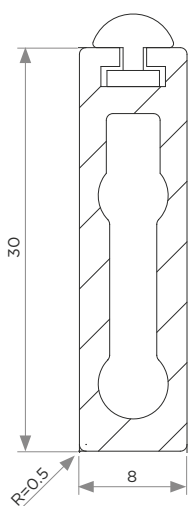

PERFIL LUMIX

328.400

SOPORTE LATERAL

(328.403)

SOPORTE CENTRAL 328.404

PERFILES

PERFIL LUMIX 328.400

*DIMENSIÓN DE VIDRIO:
PROFUNDIDAD DE ENTREPAÑO (500 mm) - 11 mm
ANCHO DE ENTREPAÑO (L) - 11 mm
ESPESOR DE VIDRIO 4 mm

***NO VIENE INCLUIDO**

Instalar la tira de LED

Tira LED
290.531

Pantalla DIVA
290.231

KIT DE ÁNGULOS CONECTORES 328.402

PERFILES LATERALES

328.4066

PROFUNDIDAD DE ESTANTE

500(mm)

X	Y	Z
384	12.5	58

COMPATIBLE CON LOS SOPORTES
UNIVERSALES (302.422)

KIT SOPORTES LATERALES
(328.403)

TUBO COLGADOR Y SOPORTES

TUBO LOUNGE

304.200

FIJACIONES PARA BRIDAS DE TUBO
(304.206)

FIJACIONES PARA BRIDAS DE TUBO
(304.202)

TUBO LOUNGE
(304.200)