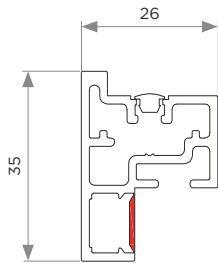

COMPONENTES PARA ENTREPAÑO

SOPORTE UNIVERSAL

302.422

PROFUNDIDAD DE GABINETE

500(mm)

X Y Z

384	12.5	58
-----	------	----

SOPORTES

PERFIL LUMIX

328.400

SOPORTE LATERAL

(328.403)

SOPORTE CENTRAL 328.404

PERFILES

PERFIL LUMIX 328.400

*DIMENSIÓN DE VIDRIO:
PROFUNDIDAD DE ENTREPAÑO (500 mm) - 11 mm
ANCHO DE ENTREPAÑO (L) - 11 mm
ESPESOR DE VIDRIO 4 mm

***NO VIENE INCLUIDO**

Instalar la tira de LED

Tira LED
290.531

Pantalla DIVA
290.231

KIT DE ÁNGULOS CONECTORES 328.402

PERFILES LATERALES

328.4066

PROFUNDIDAD DE ESTANTE