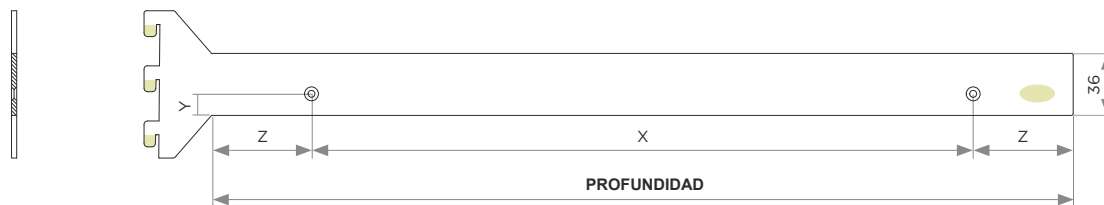

COMPONENTES PARA ENTREPAÑO

SOPORTE UNIVERSAL

302.422

PROFUNDIDAD DE GABINETE

500(mm)

X Y Z

384	12.5	58
-----	------	----

SOPORTES

PERFIL LUMIX

328.400

SOPORTE LATERAL

(328.403)

SOPORTE CENTRAL 328.404

PERFILES

PERFIL LUMIX 328.400

*DIMENSIÓN DE VIDRIO:
PROFUNDIDAD DE ENTREPAÑO (500 mm) - 11 mm
ANCHO DE ENTREPAÑO (L) - 11 mm
ESPESOR DE VIDRIO 4 mm

***NO VIENE INCLUIDO**

Instalar la tira de LED

Tira LED
290.531

Pantalla DIVA
290.231

KIT DE ÁNGULOS CONECTORES 328.402

PERFILES LATERALES

328.4066

PROFUNDIDAD DE ESTANTE