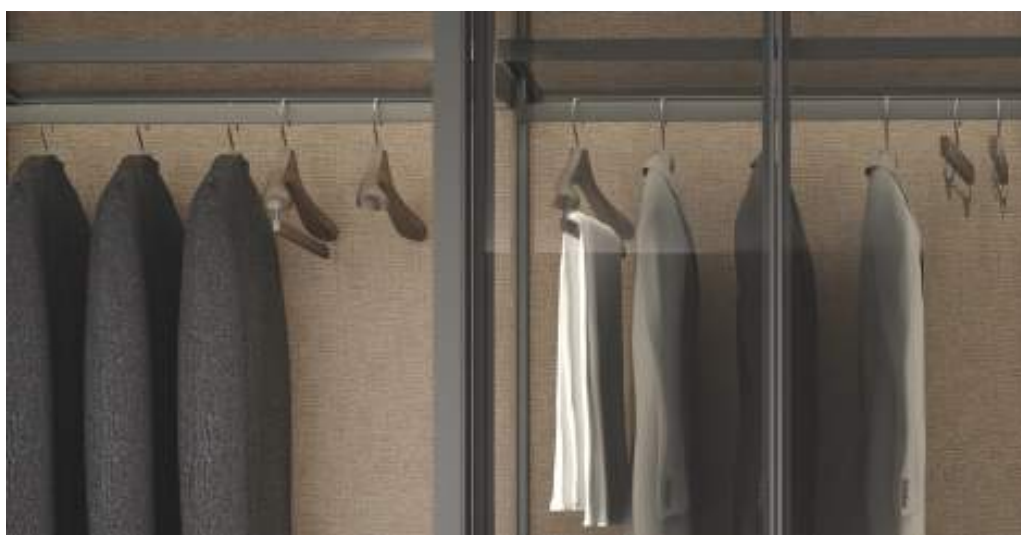

500(mm)

X	Y	Z
384	12.5	58

COMPATIBLE CON LOS SOPORTES
UNIVERSALES (302.422)

KIT SOPORTES LATERALES
(328.403)

TUBO COLGADOR Y SOPORTES

TUBO LOUNGE

304.200

FIJACIONES PARA BRIDAS DE TUBO
(304.206)