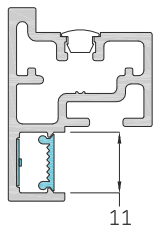

COMPONENTES PARA ENTREPAÑO

SOPORTE UNIVERSAL

302.422

PROFUNDIDAD DE GABINETE

500(mm)

X Y Z

384	12.5	58
-----	------	----

SOPORTES

PERFIL LUMIX

328.400

SOPORTE LATERAL

(328.403)

SOPORTE CENTRAL 328.404

PERFILES

PERFIL LUMIX 328.400

*DIMENSIÓN DE VIDRIO:
PROFUNDIDAD DE ENTREPAÑO (500 mm) - 11 mm
ANCHO DE ENTREPAÑO (L) - 11 mm
ESPESOR DE VIDRIO 4 mm

***NO VIENE INCLUIDO**

Instalar la tira de LED

Tira LED
290.531

Pantalla DIVA
290.231

KIT DE ÁNGULOS CONECTORES 328.402

PERFILES LATERALES

328.4066

PROFUNDIDAD DE ESTANTE

500(mm)

X	Y	Z
384	12.5	58

COMPATIBLE CON LOS SOPORTES
UNIVERSALES (302.422)

KIT SOPORTES LATERALES
(328.403)

TUBO COLGADOR Y SOPORTES

TUBO LOUNGE

304.200

FIJACIONES PARA BRIDAS DE TUBO
(304.206)