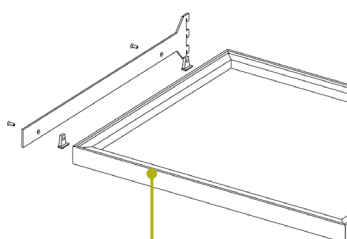

COMPONENTES PARA ENTREPAÑO

SOPORTE UNIVERSAL

302.422

PROFUNDIDAD DE GABINETE

500(mm)

X Y Z

384	12.5	58
-----	------	----

SOPORTES

PERFIL LUMIX

328.400

SOPORTE LATERAL

(328.403)

SOPORTE CENTRAL 328.404

PERFILES

PERFIL LUMIX 328.400

*DIMENSIÓN DE VIDRIO:
PROFUNDIDAD DE ENTREPAÑO (500 mm) - 11 mm
ANCHO DE ENTREPAÑO (L) - 11 mm
ESPESOR DE VIDRIO 4 mm

***NO VIENE INCLUIDO**

Instalar la tira de LED

Tira LED
290.531

Pantalla DIVA
290.231

KIT DE ÁNGULOS CONECTORES 328.402

PERFILES LATERALES

328.4066

PROFUNDIDAD DE ESTANTE