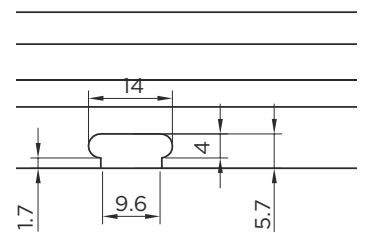

PROFUNDIDAD DE ESTANTE

500(mm)

X	Y	Z
384	12.5	58

COMPATIBLE CON LOS SOPORTES
UNIVERSALES (302.422)

KIT SOPORTES LATERALES
(328.403)