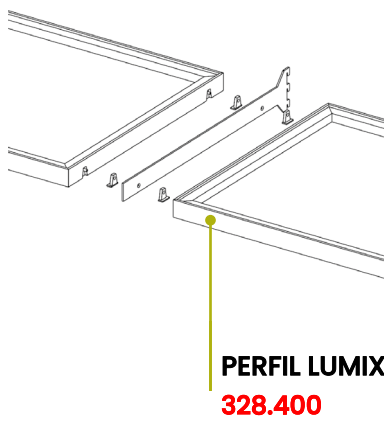

COMPONENTES PARA ENTREPAÑO

SOPORTE UNIVERSAL

302.422

PROFUNDIDAD DE GABINETE

500(mm)

X Y Z

384	12.5	58
-----	------	----

SOPORTES

PERFIL LUMIX

328.400

SOPORTE LATERAL

(328.403)

SOPORTE CENTRAL 328.404

PERFILES

PERFIL LUMIX 328.400

*DIMENSIÓN DE VIDRIO:
PROFUNDIDAD DE ENTREPAÑO (500 mm) - 11 mm
ANCHO DE ENTREPAÑO (L) - 11 mm
ESPESOR DE VIDRIO 4 mm

***NO VIENE INCLUIDO**

Instalar la tira de LED

Tira LED
290.531

Pantalla DIVA
290.231

KIT DE ÁNGULOS CONECTORES 328.402

PERFILES LATERALES

328.4066

PROFUNDIDAD DE ESTANTE