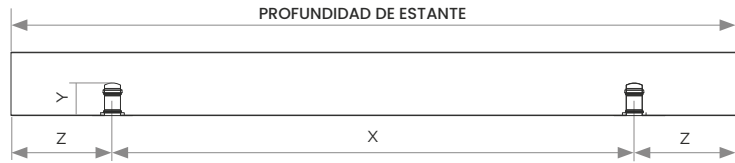

PERFIL LUMIX

328.400

SOPORTE LATERAL

(328.403)

SOPORTE CENTRAL 328.404

PERFILES

PERFIL LUMIX 328.400

*DIMENSIÓN DE VIDRIO:
PROFUNDIDAD DE ENTREPAÑO (500 mm) - 11 mm
ANCHO DE ENTREPAÑO (L) - 11 mm
ESPESOR DE VIDRIO 4 mm

***NO VIENE INCLUIDO**

Instalar la tira de LED

Tira LED
290.531

Pantalla DIVA
290.231

KIT DE ÁNGULOS CONECTORES 328.402

PERFILES LATERALES

328.4066

PROFUNDIDAD DE ESTANTE