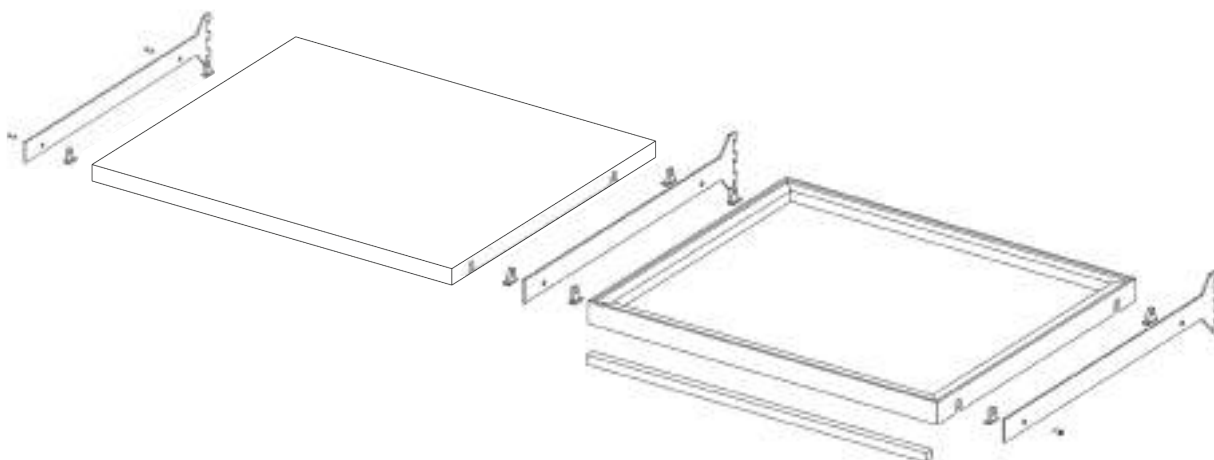

COMPONENTES PARA ENTREPAÑO

SOPORTE UNIVERSAL

302.422

PROFUNDIDAD DE GABINETE

500(mm)

X Y Z

384	12.5	58
-----	------	----

SOPORTES

PERFIL LUMIX

328.400

SOPORTE LATERAL

(328.403)

SOPORTE CENTRAL 328.404

PERFILES

PERFIL LUMIX 328.400

*DIMENSIÓN DE VIDRIO:
PROFUNDIDAD DE ENTREPAÑO (500 mm) - 11 mm
ANCHO DE ENTREPAÑO (L) - 11 mm
ESPESOR DE VIDRIO 4 mm

***NO VIENE INCLUIDO**

Instalar la tira de LED

Tira LED
290.531

Pantalla DIVA
290.231

KIT DE ÁNGULOS CONECTORES 328.402

PERFILES LATERALES

328.4066

PROFUNDIDAD DE ESTANTE