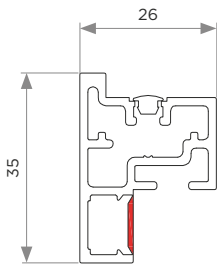

## SOPORTES

### SOPORTE LATERAL (328.405)

### PERFIL LUMIX 328.400

\*DIMENSIÓN DE VIDRIO:  
**PROFUNDIDAD DE ENTREPAÑO** (500 mm) – 11 mm  
**ANCHO DE ENTREPAÑO (L)** – 11 mm  
**ESPESOR DE VIDRIO** 4 mm

**\*NO VIENE INCLUIDO**