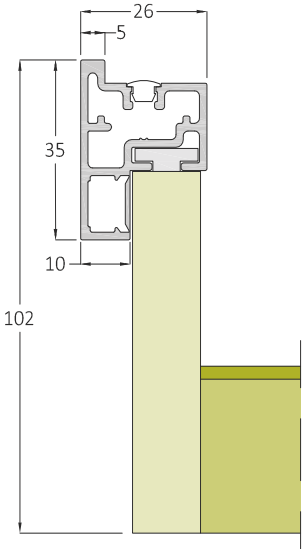

### PERFIL LUMIX 328.400

\*DIMENSIÓN DE VIDRIO:  
**PROFUNDIDAD DE ENTREPAÑO** (500 mm) – 11 mm  
**ANCHO DE ENTREPAÑO (L)** – 11 mm  
**ESPESOR DE VIDRIO** 4 mm

**\*NO VIENE INCLUIDO**

### PROFUNDIDAD DE ESTANTE

500(mm)

X	Y	Z
384	12.5	58

## TUBO COLGADOR Y SOPORTES

## TUBO LOUNGE

304.200

**FIJACIONES PARA BRIDAS DE TUBO**

**(304.206)**

**FIJACIONES PARA BRIDAS DE TUBO**

**(304.202)**

**TUBO LOUNGE**

**(304.200)**