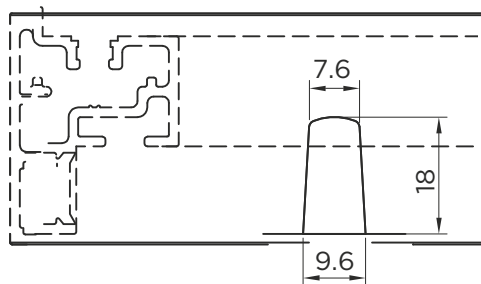

KIT SOPORTES LATERALES (328.405)