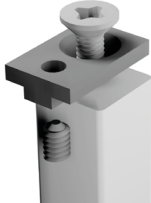

## TUBO COLGADOR Y SOPORTES

## TUBO LOUNGE

304.200

**FIJACIONES PARA BRIDAS DE TUBO**

**(304.206)**

**FIJACIONES PARA BRIDAS DE TUBO**

**(304.202)**

**TUBO LOUNGE**

**(304.200)**