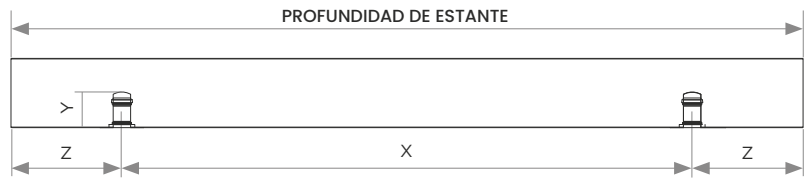

PERFILES LATERALES

328.4066