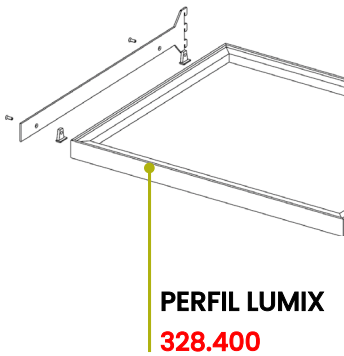

## SOPORTES

### SOPORTE LATERAL (328.405)

### PERFIL LUMIX 328.400

\*DIMENSIÓN DE VIDRIO:  
**PROFUNDIDAD DE ENTREPAÑO** (500 mm) – 11 mm  
**ANCHO DE ENTREPAÑO (L)** – 11 mm  
**ESPESOR DE VIDRIO** 4 mm

**\*NO VIENE INCLUIDO**