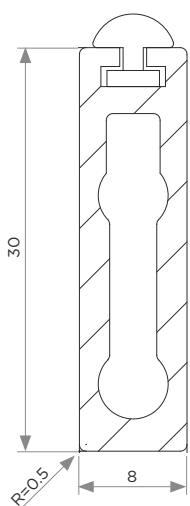

TUBO LOUNGE

304.200