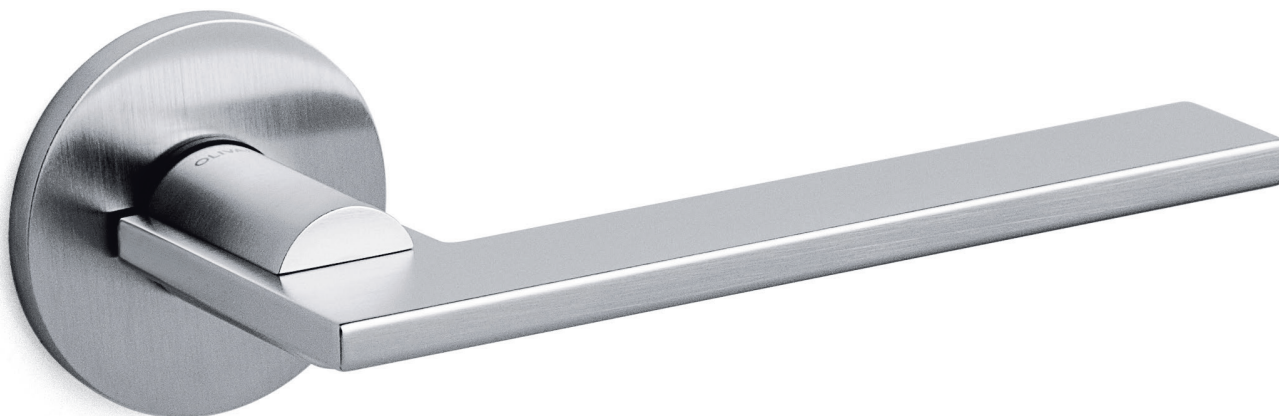

# Open

OMA/Rem Koolhaas 2015

M249B

rosetta bassa/low rosette

ottone/brass

CR cromo lucido/bright chrome

IS superinox sat./superstainlesssteel satin

CA cromo lucido-satinato/  
chrome bright-satin

RS superrame satinato/supercopper satin

CO cromo satinato/satin chrome

DS superbronzo satinato/superbronze satin

US superantracite sat./superanthracite satin

M249RB8B  
M249RY8B