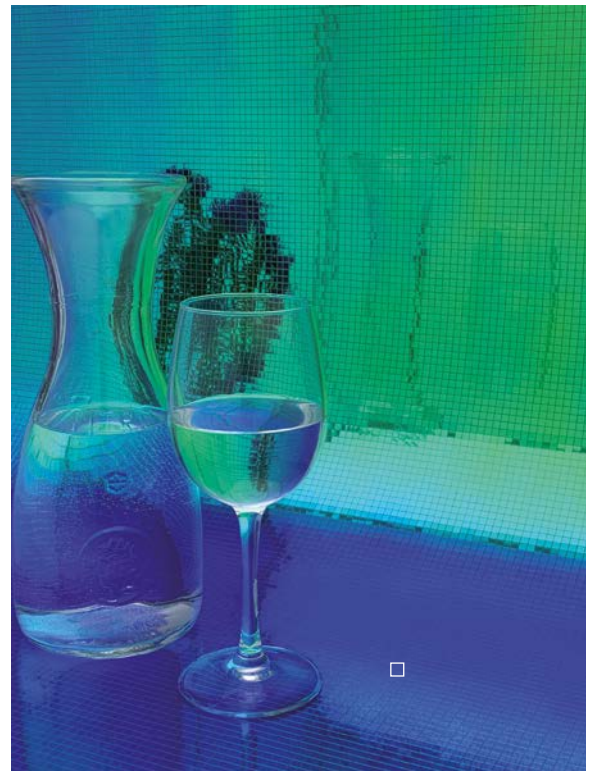

MULTISTYLE

SIBU | DESIGN

MULTISTYLE

MS 5x5 flex Silver
980 x 980 / SA 27377

MS 5x5 flex Gold
980 x 980 / SA 27373

MS 5x5 flex Hollywood
980 x 980 / SA 27376

MS 5x5 flex Aqua
980 x 980 / SA 27809

MS 10x10 flex Silver
980 x 980 / SA 27378

MS 10x10 flex Gold
980 x 980 / SA 27374

MS 20x20 flex Silver
980 x 980 / SA 27379

MS 20x20 flex Gold
980 x 980 / SA 27375

□ MS 20x20 flex Silver

□ MS 5x5 flex Aqua

MULTISTYLE

Die vielseitigen MULTISTYLE Spiegeloberflächen mit ihrer eleganten Mosaikoptik bieten eine außergewöhnliche Flexibilität und lassen sich mühelos auch an gebogenen Oberflächen anbringen. Ein unverzichtbares Element für Displays und Dekorationen.

The MULTISTYLE mirror surfaces in a noble mosaic look are particularly flexible and can be glued over curves without any problems. A must have in the display and decoration sector.

MS 5x5 flex Silver

MS 10x10 flex Gold