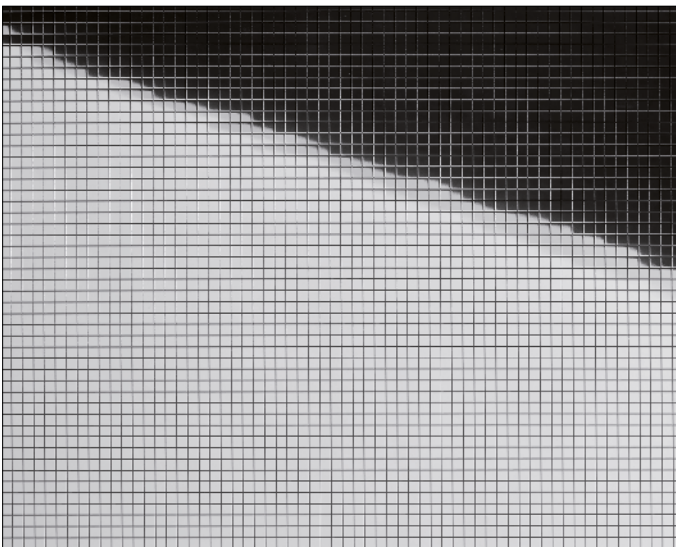

MULTISTYLE

SIBU | DESIGN

MULTISTYLE

MS 5x5 flex Silver
980 x 980 / SA 27377

MS 5x5 flex Gold
980 x 980 / SA 27373

MS 5x5 flex Hollywood
980 x 980 / SA 27376

MS 5x5 flex Aqua
980 x 980 / SA 27809

MS 10x10 flex Silver
980 x 980 / SA 27378

MS 10x10 flex Gold
980 x 980 / SA 27374

MS 20x20 flex Silver
980 x 980 / SA 27379

MS 20x20 flex Gold
980 x 980 / SA 27375

□ MS 20x20 flex Silver

□ MS 5x5 flex Aqua

MULTISTYLE

Die vielseitigen MULTISTYLE Spiegeloberflächen mit ihrer eleganten Mosaikoptik bieten eine außergewöhnliche Flexibilität und lassen sich mühelos auch an gebogenen Oberflächen anbringen. Ein unverzichtbares Element für Displays und Dekorationen.

The MULTISTYLE mirror surfaces in a noble mosaic look are particularly flexible and can be glued over curves without any problems. A must have in the display and decoration sector.

MS 5x5 flex Silver

MS 10x10 flex Gold