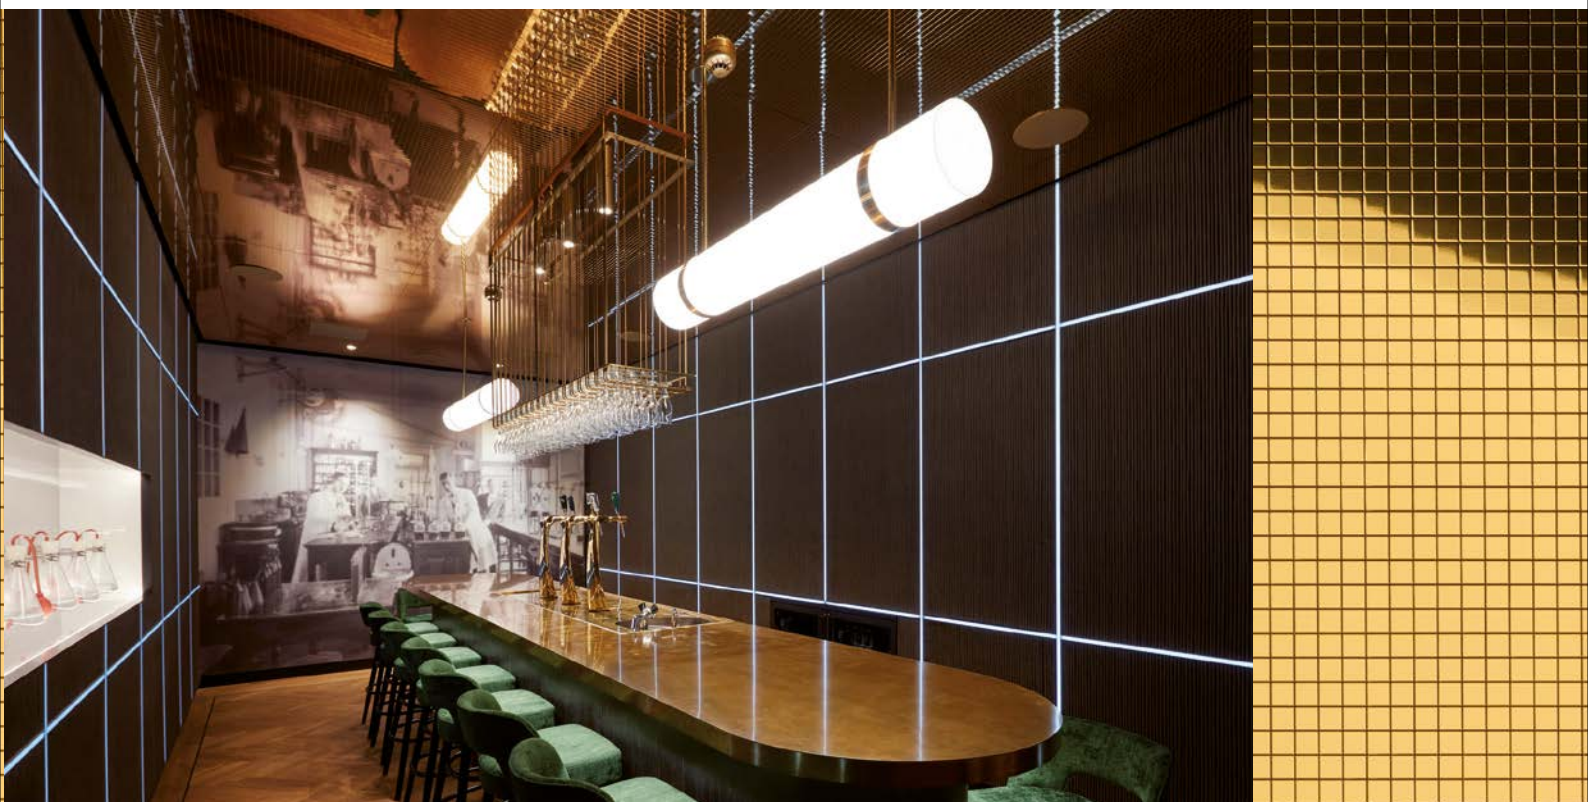

MULTISTYLE

SIBU | DESIGN

MULTISTYLE

MS 5x5 flex Silver
980 x 980 / SA 27377

MS 5x5 flex Gold
980 x 980 / SA 27373

MS 5x5 flex Hollywood
980 x 980 / SA 27376

MS 5x5 flex Aqua
980 x 980 / SA 27809

MS 10x10 flex Silver
980 x 980 / SA 27378

MS 10x10 flex Gold
980 x 980 / SA 27374

MS 20x20 flex Silver
980 x 980 / SA 27379

MS 20x20 flex Gold
980 x 980 / SA 27375

□ MS 20x20 flex Silver

□ MS 5x5 flex Aqua

MULTISTYLE

Die vielseitigen MULTISTYLE Spiegeloberflächen mit ihrer eleganten Mosaikoptik bieten eine außergewöhnliche Flexibilität und lassen sich mühelos auch an gebogenen Oberflächen anbringen. Ein unverzichtbares Element für Displays und Dekorationen.

The MULTISTYLE mirror surfaces in a noble mosaic look are particularly flexible and can be glued over curves without any problems. A must have in the display and decoration sector.

MS 5x5 flex Silver

MS 10x10 flex Gold