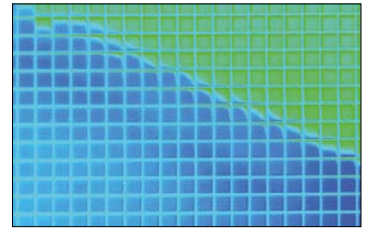

MULTISTYLE

SIBU | DESIGN

MULTISTYLE

MS 5x5 flex Silver
980 x 980 / SA 27377

MS 5x5 flex Gold
980 x 980 / SA 27373

MS 5x5 flex Hollywood
980 x 980 / SA 27376

MS 5x5 flex Aqua
980 x 980 / SA 27809

MS 10x10 flex Silver
980 x 980 / SA 27378

MS 10x10 flex Gold
980 x 980 / SA 27374

MS 20x20 flex Silver
980 x 980 / SA 27379

MS 20x20 flex Gold
980 x 980 / SA 27375

□ MS 20x20 flex Silver

□ MS 5x5 flex Aqua

MULTISTYLE

Die vielseitigen MULTISTYLE Spiegeloberflächen mit ihrer eleganten Mosaikoptik bieten eine außergewöhnliche Flexibilität und lassen sich mühelos auch an gebogenen Oberflächen anbringen. Ein unverzichtbares Element für Displays und Dekorationen.

The MULTISTYLE mirror surfaces in a noble mosaic look are particularly flexible and can be glued over curves without any problems. A must have in the display and decoration sector.

MS 5x5 flex Silver

MS 10x10 flex Gold