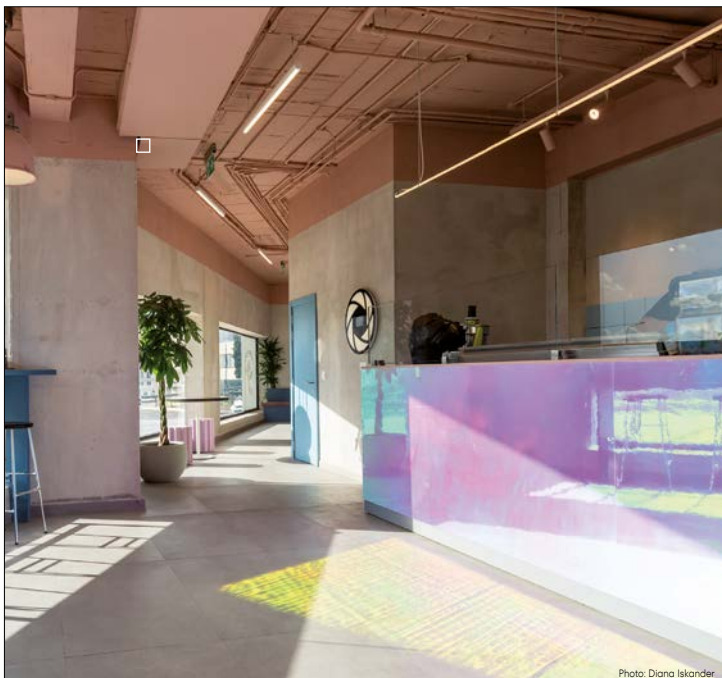

□ DM Hollywood Blue