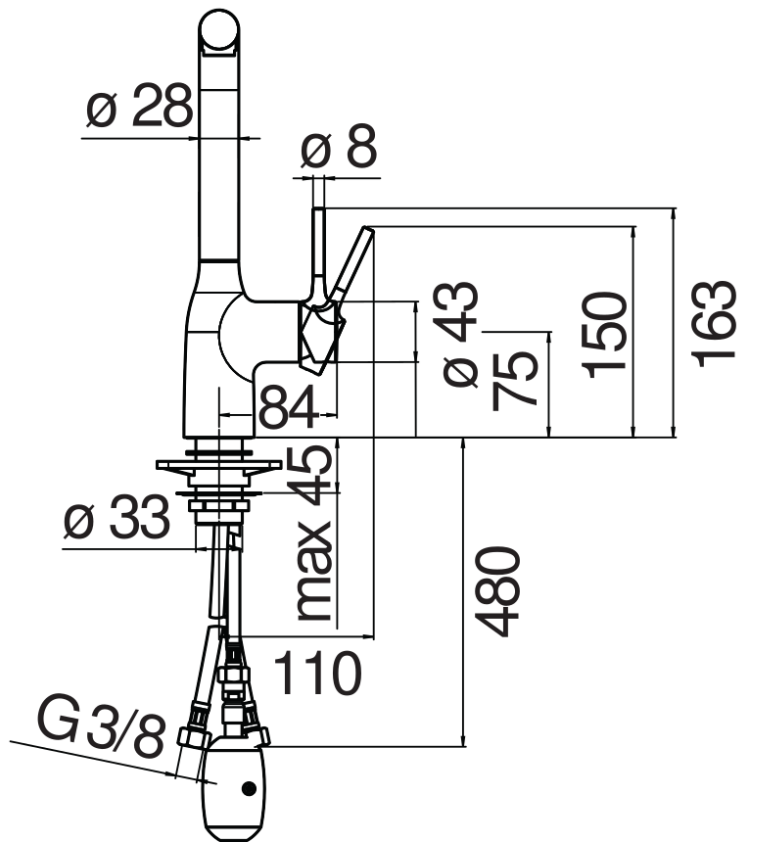

ESPECIFICACIONES

Monomando

Mora mate

Caño giratorio 180° (adaptable 120° o 360°)

Ducha de mano monochorro extraíble

Flexibles inox de conexión \varnothing 3/8"

Limitador de energía con apertura en agua fría

Cartucho a doble posición con limitador de caudal 50%

Embalaje: 56,5 x 29 x 7,1 cm / 0,01163 m³ / 2,82 kg

CERTIFICACIONES

ESPECIFICACIONES

Monomando

Inox cepillado

Caño giratorio 180° (adaptable 120° o 360°)

Ducha de mano monochorro extraíble

Flexibles inox de conexión \varnothing 3/8"

Limitador de energía con apertura en agua fría

Cartucho a doble posición con limitador de caudal 50%

Embalaje: 56,5 x 29 x 7,1 cm / 0,01163 m³ / 2,82 kg

DIAGRAMA DE FLUJO: AGUA CALIENTE/FRIA

— Aireador

DIAGRAMA DE FLUJO: AGUA MEZCLADA

— Aireador
