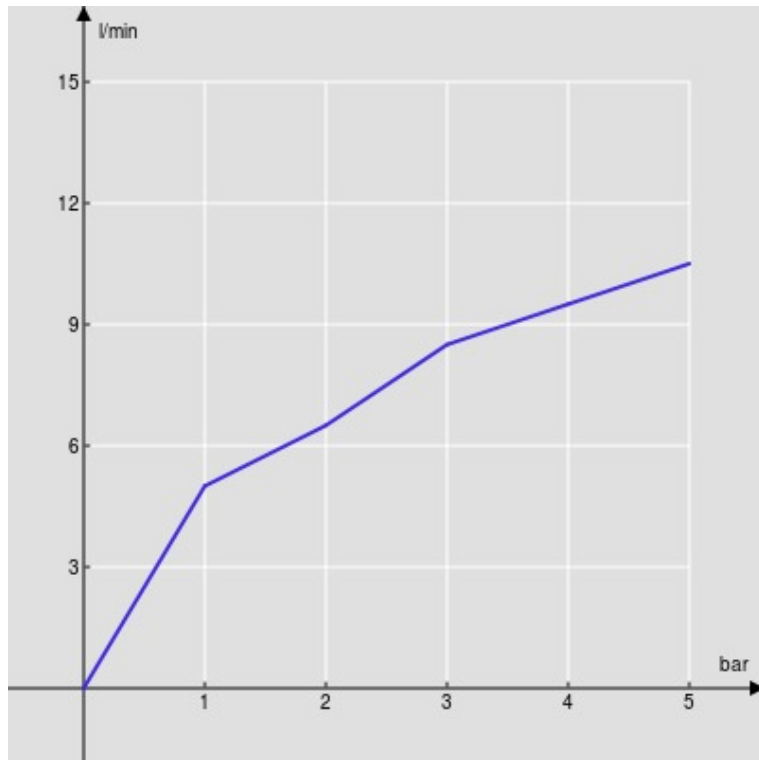

DIAGRAMA DE FLUJO: AGUA CALIENTE/FRIA