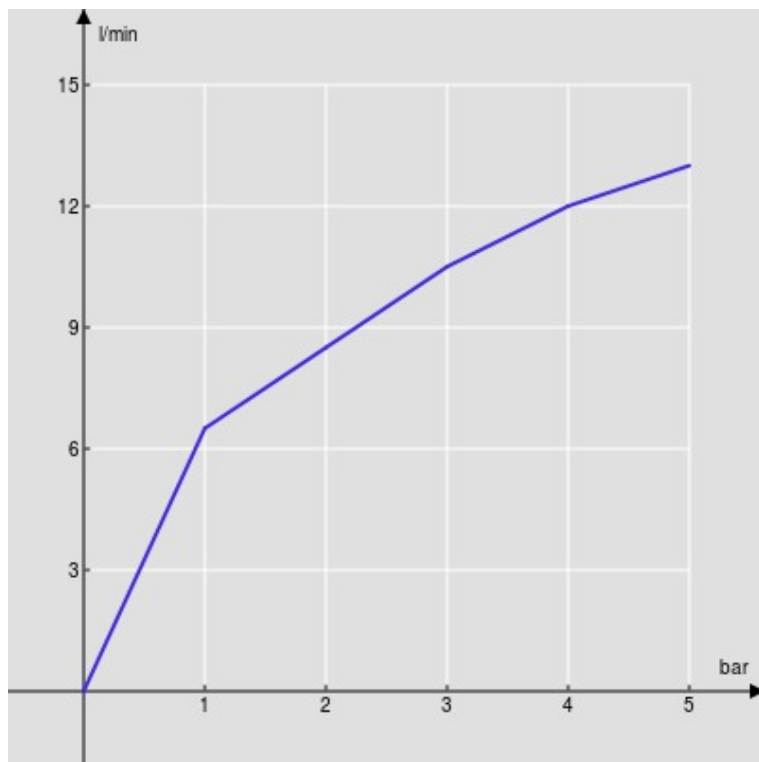

DIAGRAMA DE FLUJO: AGUA MEZCLADA