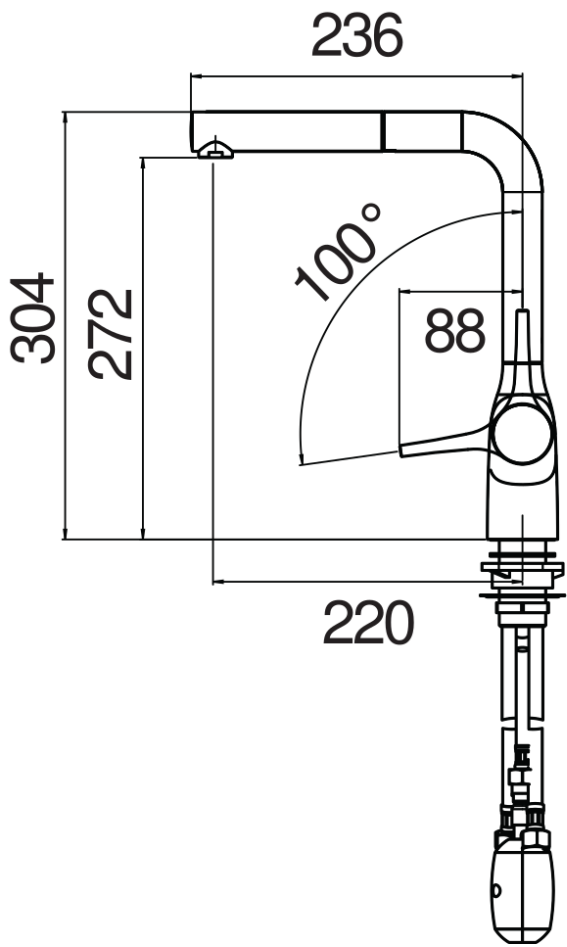

ESPECIFICACIONES

Monomando

Mora mate

Caño giratorio 180° (adaptable 120° o 360°)

Ducha de mano monochorro extraíble

Flexibles inox de conexión \varnothing 3/8"

Limitador de energía con apertura en agua fría

Cartucho a doble posición con limitador de caudal 50%

Embalaje: 56,5 x 29 x 7,1 cm / 0,01163 m³ / 2,82 kg

CERTIFICACIONES

ESPECIFICACIONES

Monomando

Inox cepillado

Caño giratorio 180° (adaptable 120° o 360°)

Ducha de mano monochorro extraíble

Flexibles inox de conexión \varnothing 3/8"

Limitador de energía con apertura en agua fría

Cartucho a doble posición con limitador de caudal 50%

Embalaje: 56,5 x 29 x 7,1 cm / 0,01163 m³ / 2,82 kg