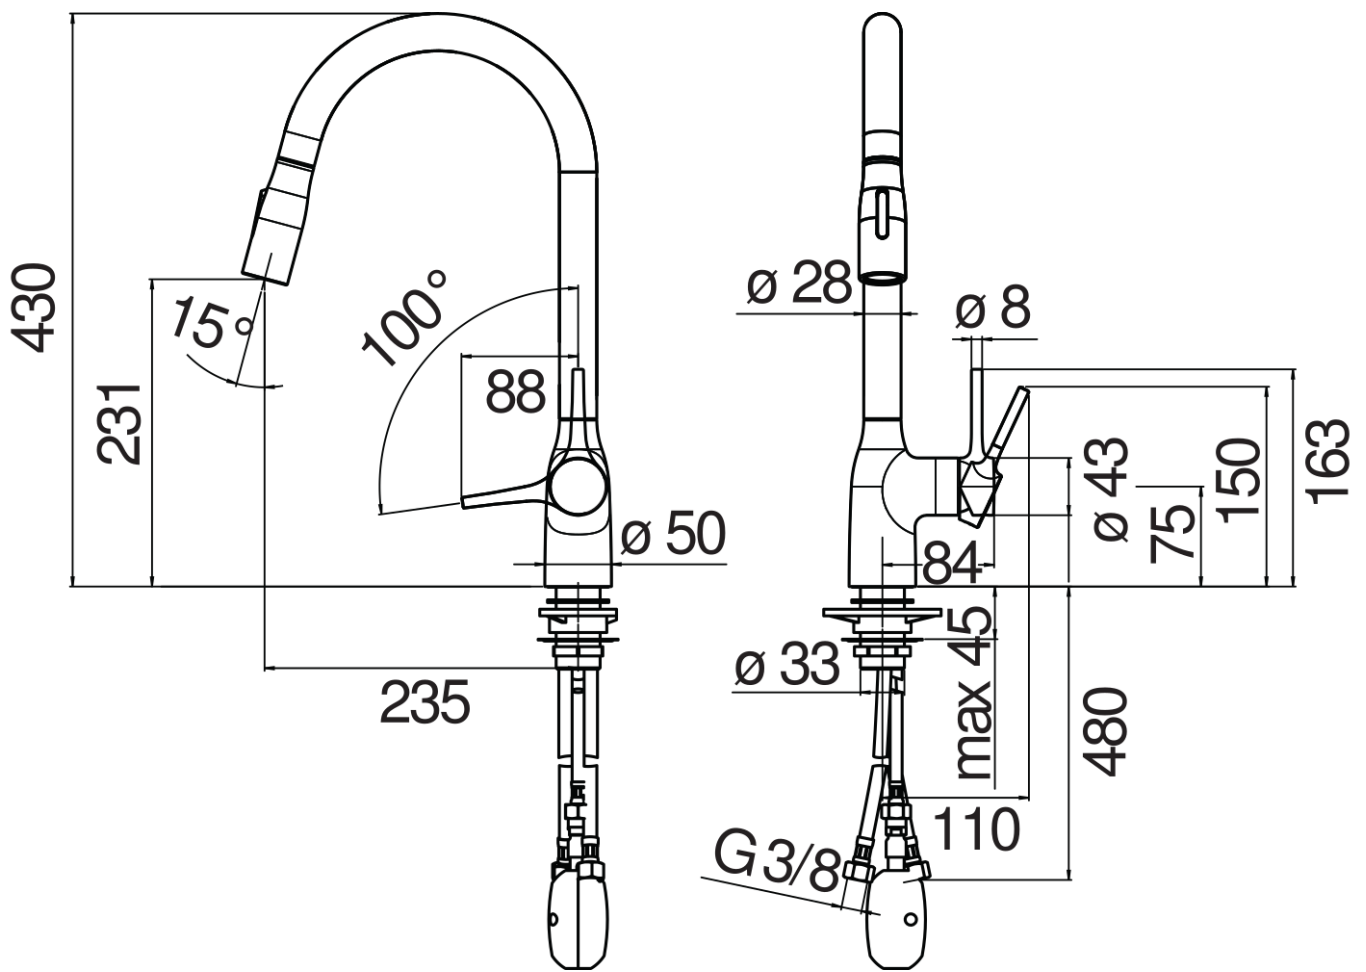

ESPECIFICACIONES

Monomando

Mora mate

Caño giratorio 180° (adaptable 120° o 360°)

Ducha de mano con 2 chorros extraíble

Flexibles inox de conexión \varnothing 3/8"

Limitador de energía con apertura en agua fría

Cartucho a doble posición con limitador de caudal 50%

Embalaje: 56,5 x 29 x 7,1 cm / 0,01163 m³ / 2,97 kg

CERTIFICACIONES

ESPECIFICACIONES

Monomando

Inox cepillado

Caño giratorio 180° (adaptable 120° o 360°)

Ducha de mano con 2 chorros extraíble

Flexibles inox de conexión \varnothing 3/8"

Limitador de energía con apertura en agua fría

Cartucho a doble posición con limitador de caudal 50%

Embalaje: 56,5 x 29 x 7,1 cm / 0,01163 m³ / 2,97 kg

DIAGRAMA DE FLUJO: AGUA CALIENTE/FRIA

DIAGRAMA DE FLUJO: AGUA MEZCLADA