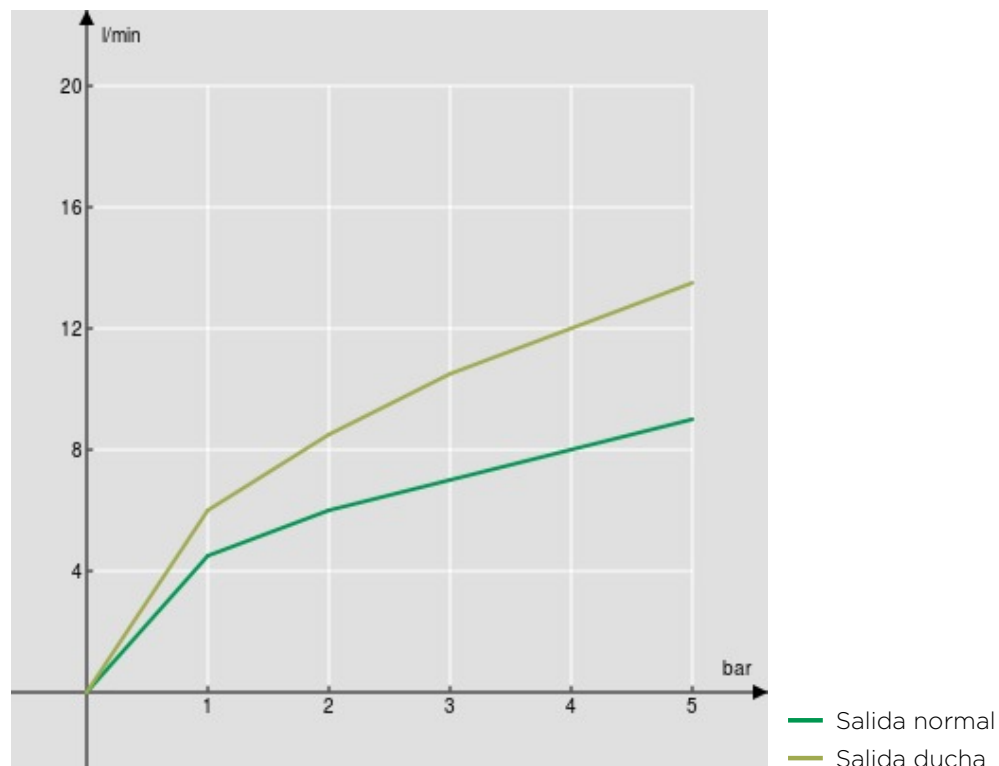

ESPECIFICACIONES

Monomando

Mora mate

Caño giratorio 180° (adaptable 120° o 360°)

Ducha de mano con 2 chorros extraíble

Flexibles inox de conexión \varnothing 3/8"

Limitador de energía con apertura en agua fría

Ducha de mano con 2 chorros extraíble

Flexibles inox de conexión \varnothing 3/8"

Limitador de energía con apertura en agua fría

Cartucho a doble posición con limitador de caudal 50%

Embalaje: 56,5 x 29 x 7,1 cm / 0,01163 m³ / 2,97 kg

DIAGRAMA DE FLUJO: AGUA CALIENTE/FRIA

DIAGRAMA DE FLUJO: AGUA MEZCLADA