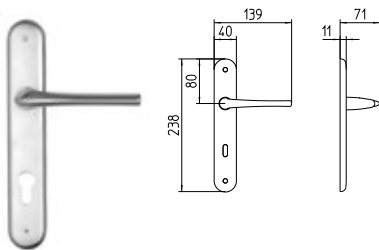

SAMI

contemporary_1491 SAMI

BG4 R4 BS Z

1490
MANIGLIA PER PORTA CON PIASTRA
door-handle on back plate

1491
MANIGLIA PER PORTA CON ROSETTA
door-handle on rose

1492/M
CREMONESE IMPUGNATURA MANIGLIA
window lever-handle