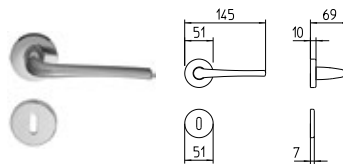

SAMI

contemporary_1491 SAMI

BG4 R4 BS Z

1490
MANIGLIA PER PORTA CON PIASTRA
door-handle on back plate

1491
MANIGLIA PER PORTA CON ROSETTA
door-handle on rose

1492/M
CREMONESE IMPUGNATURA MANIGLIA
window lever-handle