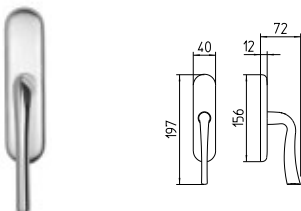

SAMI

contemporary_1491 SAMI

BG4 R4 BS Z

1490
MANIGLIA PER PORTA CON PIASTRA
door-handle on back plate

1491
MANIGLIA PER PORTA CON ROSETTA
door-handle on rose

1492/M
CREMONESE IMPUGNATURA MANIGLIA
window lever-handle