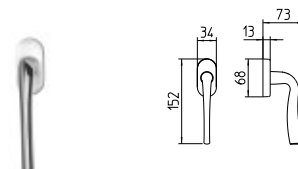

SAMI

contemporary_1491 SAMI

BG4 R4 BS Z

1490
MANIGLIA PER PORTA CON PIASTRA
door-handle on back plate

1491
MANIGLIA PER PORTA CON ROSETTA
door-handle on rose

1492/M
CREMONESE IMPUGNATURA MANIGLIA
window lever-handle