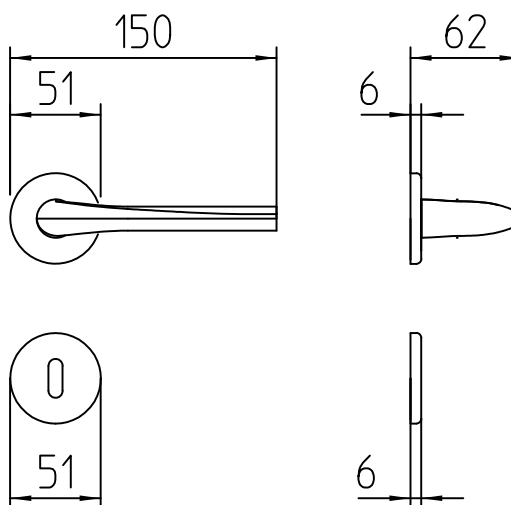

Filo

Scheda tecnica / Technical sheet

MANDELLI 1953

721 con rosetta
door-handle on rose

M

Minimal a profilo tondo.
Round minimal profile.

PZ

Piastra stretta 30X138 mm per infissi
con montante minimale, senza molla di ritorno.
Narrow plate 30x138 mm for unsprung fittings.

BG4

Kit piastra da bagno con farfalla. R4 114
Thumb turn coin release on blackplate. R4 114

BS
SM

Rosetta e bocchetta strette 31X62 mm per infissi
con montante minimale. SM senza molla.
Narrow rose and eschuteon 31x62 mm
for minimal fittings. SM unsprung.

R4

Kit rosetta da bagno con farfalla. R4 114
Thumb turn / coin release on rose. R4 114

26D/26 Cromo satinato/lucido
Polished chrome

Finiture non indicate disponibili su richiesta.
More finishes available on request.