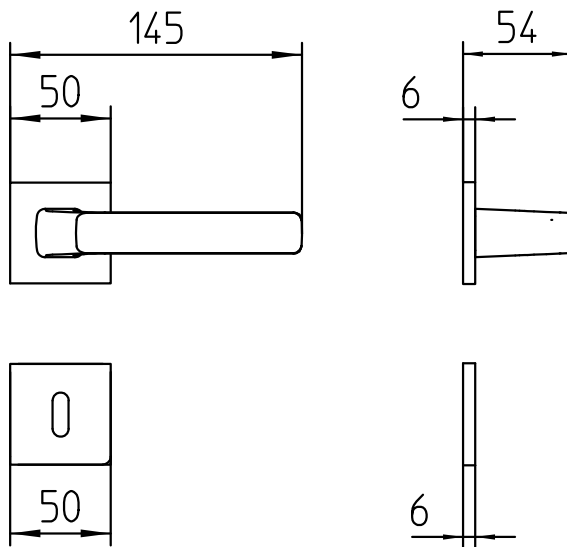

## 1601 con rosetta door-handle on rose

**M**

Minimal a profilo quadrato.  
Square minimal profile.

**PZ**

Piastra stretta 30X138 mm per infissi  
con montante minimale, senza molla di ritorno.  
Narrow plate 30x138 mm for unsprung fittings.