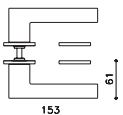

M222RB8B
M222RY8B