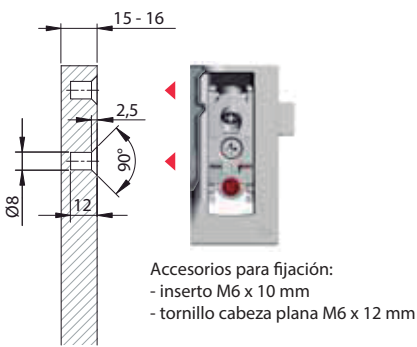

LIBRA H7 Fijación con tornillo y barra de Aluminio

	= PZ2				= 50 pcs.
	63422240 ZN				
	63422250 ZN				

SIDE PANEL 15 - 16 MM THICK

SIDE PANEL 18 - 19 MM THICK

Perforación sin panel posterior

Perforación con panel trasero de 4 MM de espesor