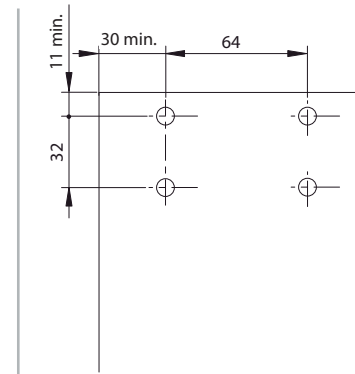

LIBRA H7 Fijación con tornillo y barra de Aluminio

	= PZ2				= 50 pcs.
	63422240 ZN				
	63422250 ZN				

SIDE PANEL 15 - 16 MM THICK

SIDE PANEL 18 - 19 MM THICK

Perforación sin panel posterior

Perforación con panel trasero de 4 MM de espesor