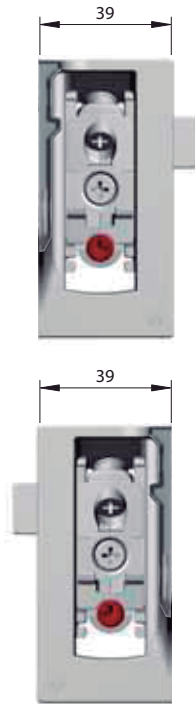

LIBRA H7 Fijación con tornillo y barra de Aluminio

	= PZ2				= 50 pcs.
	63422240 ZN				
	63422250 ZN				

SIDE PANEL 15 - 16 MM THICK

SIDE PANEL 18 - 19 MM THICK

Perforación sin panel posterior

Perforación con panel trasero de 4 MM de espesor