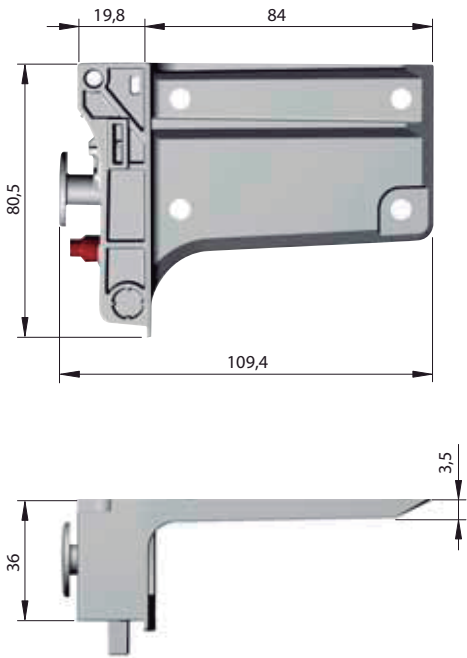

LIBRA H7 Fijación con tornillo y barra de Aluminio

	= PZ2				= 50 pcs.
	63422240 ZN				
	63422250 ZN				

SIDE PANEL 15 - 16 MM THICK

SIDE PANEL 18 - 19 MM THICK

Perforación sin panel posterior

Perforación con panel trasero de 4 MM de espesor