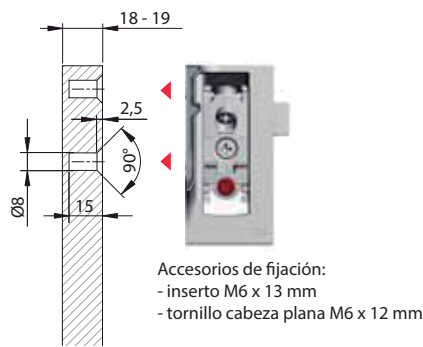

LIBRA H7 Fijación con tornillo y barra de Aluminio

	= PZ2				= 50 pcs.
	63422240 ZN				
	63422250 ZN				

SIDE PANEL 15 - 16 MM THICK

SIDE PANEL 18 - 19 MM THICK

Perforación sin panel posterior

Perforación con panel trasero de 4 MM de espesor