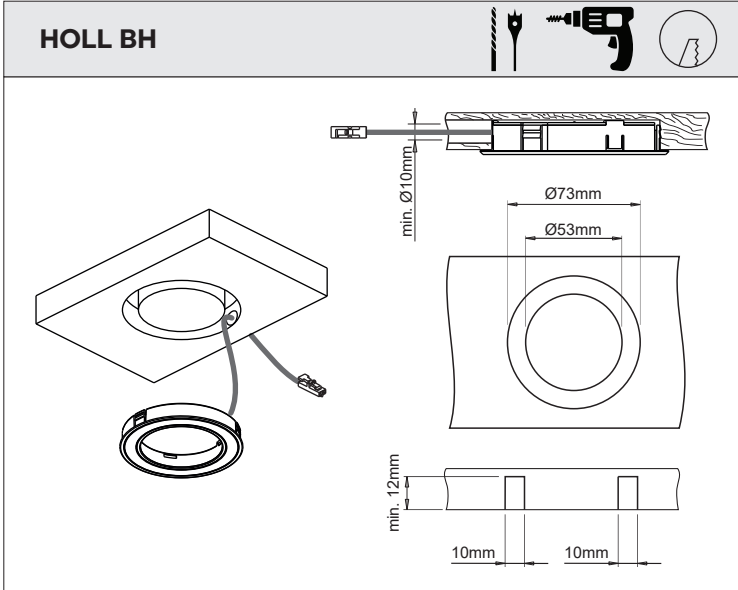

HOLL

4,5W 24VDC

HOLL

HOLL SP

HOLL TDM

HOLL

HOLL SP