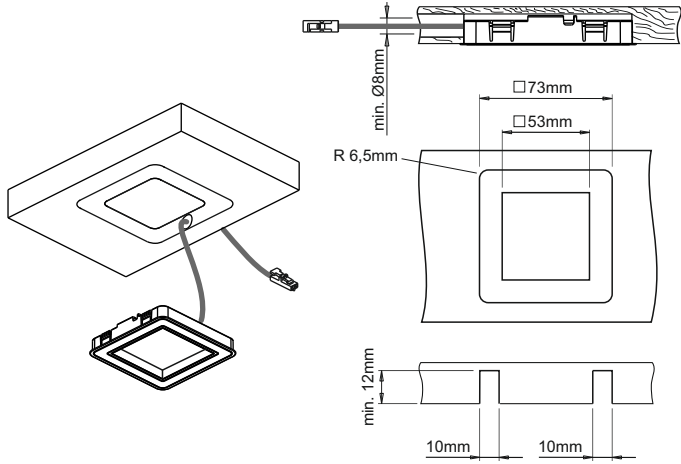

HIPSO BH

HIPSO TDM

HIPSO D-MOTION TDM

HIPSO

HIPSO SP

HIPSO D-MOTION TDM

ON
X1 T. 1"

DIMMER LIGHT
X1 T. ~

OFF
X1 T. 1"

CCT SELECTOR
X3 T. 1"

HIPSO

HIPSO SP