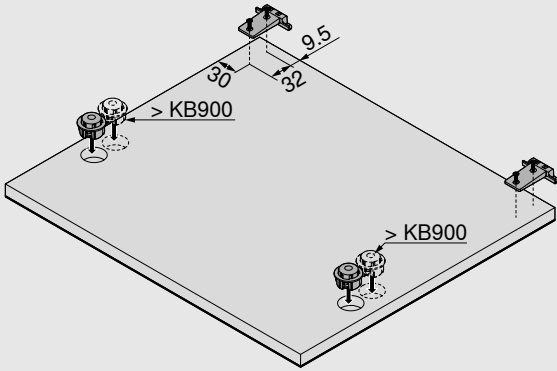

Zurück | Back | Retour | Indietro |
Hacia atrás | Wstecz | Назад

SPACE STEP

SPACE STEP

i

NL ≤ 450	NL 410
NL > 450	NL 460

SPACE STEP

- SERVO-DRIVE**
by Blum
- TIP-ON**
by Blum
- TIP-ON BLUMOTION**
by Blum

SPACE STEP

4  (4 x 15)

5

6  (4 x 15)

7  (3.5 x 25)

8

9

SPACE STEP

4  (4 x 15)