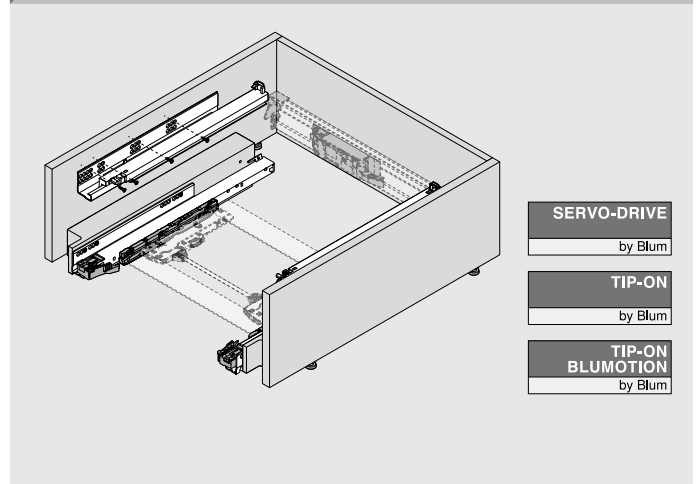

Zurück | Back | Retour | Indietro |
Hacia atrás | Wstecz | Назад

SPACE STEP

SPACE STEP

i

NL ≤ 450	NL 410
NL > 450	NL 460

SPACE STEP

- SERVO-DRIVE**
by Blum
- TIP-ON**
by Blum
- TIP-ON BLUMOTION**
by Blum

SPACE STEP

4  (4 x 15)

5

6  (4 x 15)

7  (3.5 x 25)

8

9

SPACE STEP

4  (4 x 15)