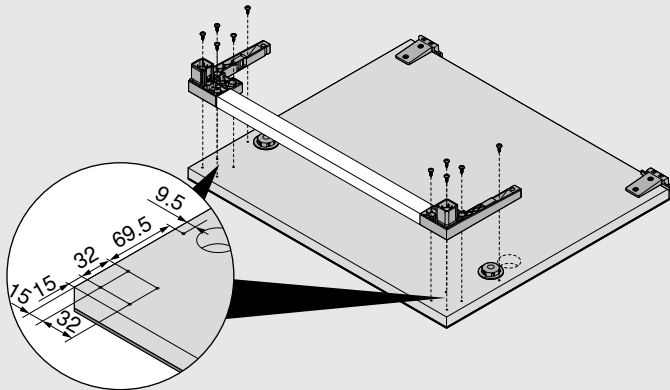

Zurück | Back | Retour | Indietro |
Hacia atrás | Wstecz | Назад

SPACE STEP

SPACE STEP

i

NL ≤ 450	NL 410
NL > 450	NL 460

SPACE STEP

- SERVO-DRIVE**
by Blum
- TIP-ON**
by Blum
- TIP-ON BLUMOTION**
by Blum

SPACE STEP

4  (4 x 15)

5

6  (4 x 15)

7  (3.5 x 25)

8

9

SPACE STEP

4  (4 x 15)