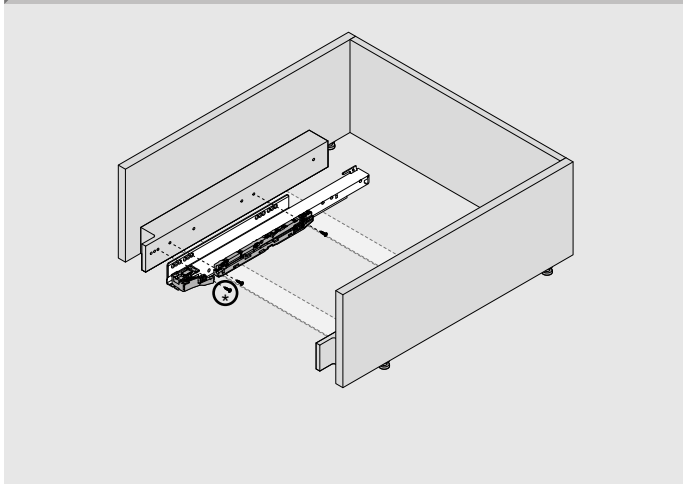

Zurück | Back | Retour | Indietro |
Hacia atrás | Wstecz | Назад

SPACE STEP

SPACE STEP

i

NL ≤ 450	NL 410
NL > 450	NL 460

SPACE STEP

- SERVO-DRIVE**
by Blum
- TIP-ON**
by Blum
- TIP-ON BLUMOTION**
by Blum

SPACE STEP

4  (4 x 15)

5

6  (4 x 15)

7  (3.5 x 25)

8

9

SPACE STEP

4  (4 x 15)