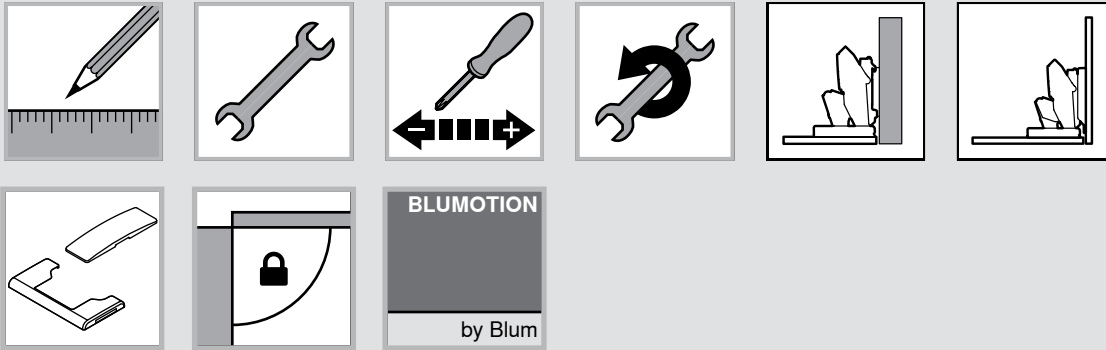

CLIP top BLUMOTION CRISTALLO

blum®

Standardanwendungen | Standard applications | Applications standard | Applicazioni standard | Aplicaciones estándar |
Rozwiązania standardowe | Стандартные конструкции

Planung | Planning | Planification |
Progettazione | Planificación |
Planowanie | Проектирование

Anschrauben | Screw-on | À visser |
Da avvitare | Para atornillar |
Na wkręty | На саморезы

Eckanschlag | Overlay application |
Porte en applique | Battuta con
sormonto | Tope de esquina | Drzwi
nakładane | Накладная конструкция

Montage | Assembly | Montage |
Montaggio | Montaje | Montaž |
Монтаж

EXPANDO

Mittelschlag | Dual application |
Portes jumelées | Battuta mediana |
Tope central | Drzwi bliźniacze |
Полунакладная конструкция

Einstellung | Adjustment | Réglage |
Regolazione | Ajuste | Regulacja |
Регулировка

Abdeckkappe | Cover cap | Cache |
Placchetta di copertura | Tapas |
Zaślepka | Заглушка

Innenanschlag | Inset application |
Porte encastrée | Battuta interna |
Tope interior | Drzwi wpuszczane |
Вкладная конструкция

Demontage | Removal | Démontage |
Smontaggio | Desmontaje |
Demontaž | Демонтаж

Öffnungswinkelbegrenzer | Opening
angle stop | Limiteur d'angle
d'ouverture | Limitatore angolo di
apertura | Limitador de apertura |
Ogranicznik kąta otwarcia |
Ограничитель угла открывания

Glastür | Glass door | Porte en verre |
Anta di cristallo | Puerta de cristal |
Drzwi szklane | Стеклопанные двери

Glasvitrine | Glass display cabinets |
Vitrine en verre | Vitrine in cristallo |
Vitrina de vidrio | Szklane witryny |
Стеклопанные витрины

Klickbar | Clickable | Cliquable |
Cliccabile | Se puede hacer clic |
Klikaalny | Кликабельно

Nicht Klickbar | Not clickable |
Pas cliquable | Non cliccabile |
No se puede hacer clic |
Nie klikaalny | Некликабельно

Zurück | Back | Retour | Indietro |
Hacia atrás | Wstecz | Назад