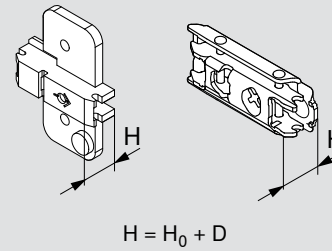

Zurück | Back | Retour | Indietro |
Hacia atrás | Wstecz | Назад

CLIP top BLUMOTION
CRISTALLO

i

$H = H_0 = 8.5 \text{ mm}$	$H = 11.5 \text{ mm}$
$D = 0 \text{ mm}$	$D = 3 \text{ mm}$
$KT = FA + 3.5 \text{ mm}$	$KT = FA + 6.5 \text{ mm}$