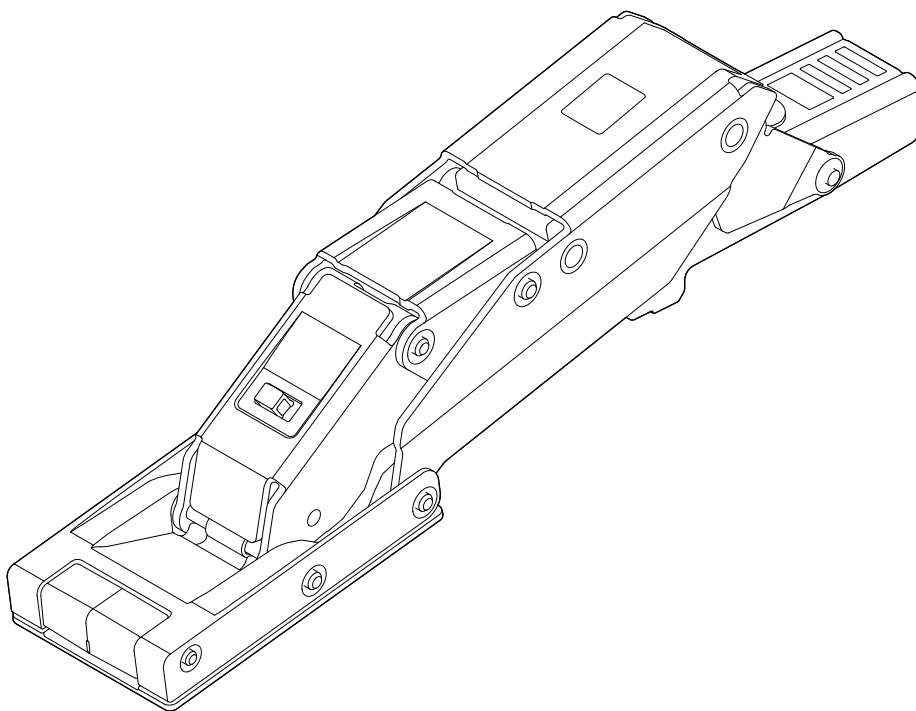

BLUMOTION

by Blum

CLIP top BLUMOTION CRISTALLO

www.blum.com

The Blum logo, featuring a stylized arrow pointing upwards and to the right, followed by the word "blum" in a bold, lowercase sans-serif font.

CLIP top BLUMOTION CRISTALLO

Anschrauben | Screw-on | À visser |
Da avvitare | Para atornillar |
Na wkręty | На саморезы

Eckanschlag | Overlay application |
Porte en applique | Battuta con
sormonto | Tope de esquina | Drzwi
nakładane | Накладная конструкция