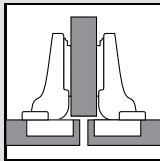

Zurück | Back | Retour | Indietro |
Hacia atrás | Wstecz | Назад

CLIP top BLUMOTION
CRISTALLO

i

$H = H_0 = 8.5 \text{ mm}$	$H = 11.5 \text{ mm}$
$D = 0 \text{ mm}$	$D = 3 \text{ mm}$
$KT = FA + 3.5 \text{ mm}$	$KT = FA + 6.5 \text{ mm}$