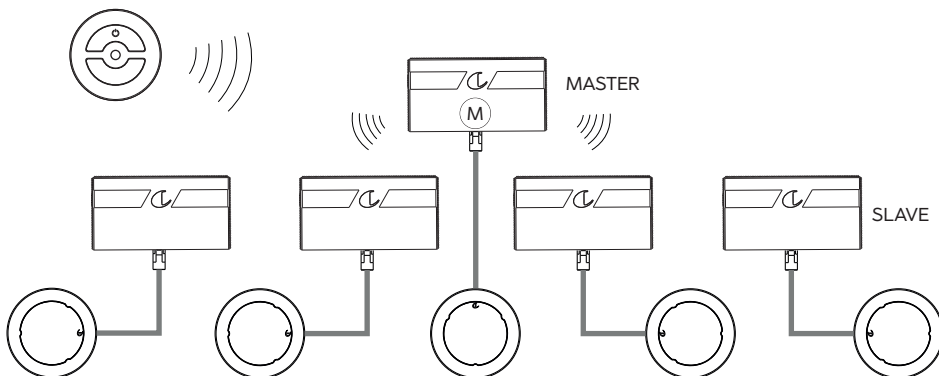

GIRO D-M

GIRO

RESET

GIRO

GIRO

1XCR2032 | 3V
LITHIUM | 0,1 mA

GIRO

GIRO

GIRO

MATCHING:

GIRO

MATCHING:

GIRO D-MWA

GIRO

CONNECTIVITY

GIRO D-MWA