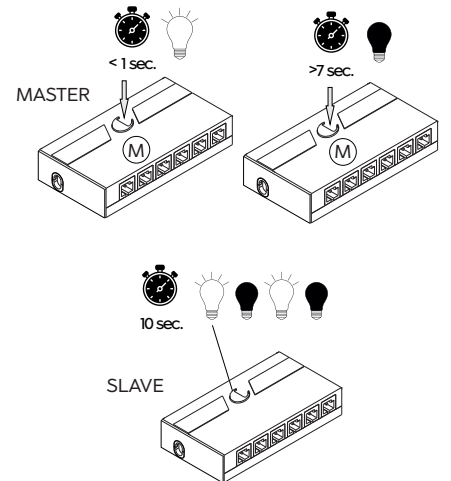

GIRO

MATCHING: