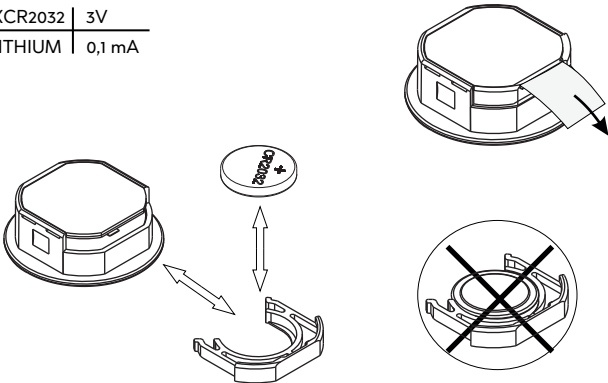

GIRO D-M

GIRO

RESET

GIRO

GIRO

1XCR2032 | 3V
LITHIUM | 0,1 mA

GIRO

GIRO