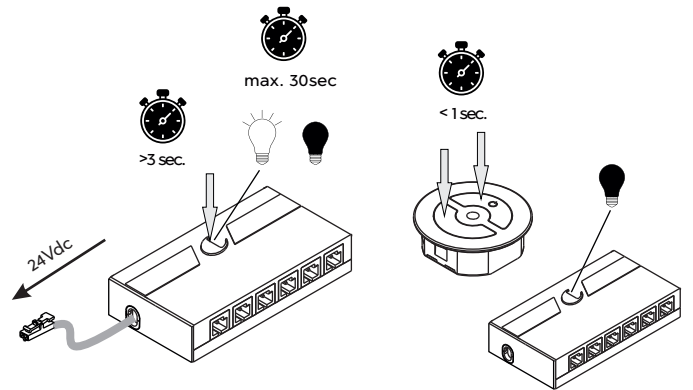

GIRO

MATCHING: