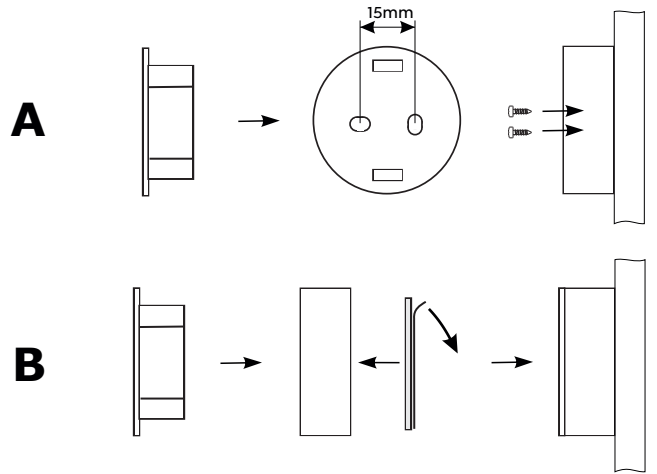

GIRO D-M

GIRO

RESET

GIRO

GIRO

1XCR2032 | 3V
LITHIUM | 0,1 mA

GIRO

GIRO