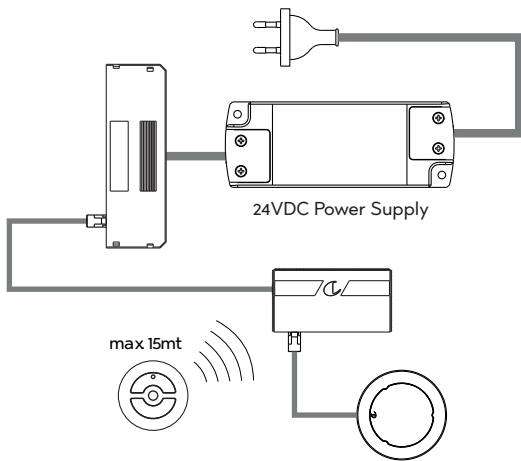

GIRO D-M

GIRO

RESET

GIRO

GIRO

1XCR2032 | 3V
LITHIUM | 0,1 mA

GIRO

GIRO