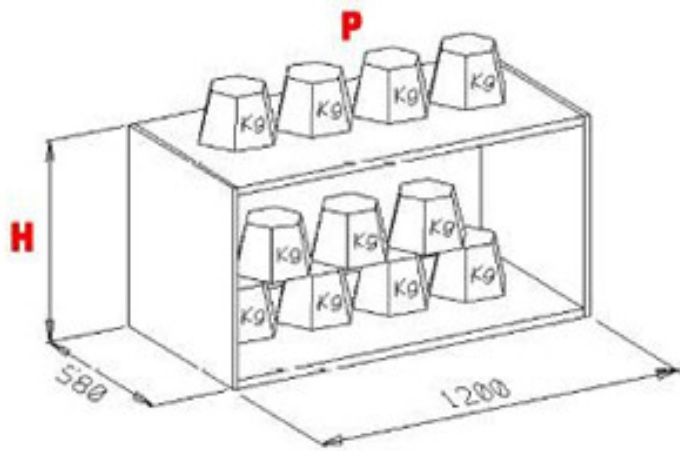

CAPACIDADES DE CARGA / Colgador de alta capacidad para gabinetes bajos 352.131 y 352.132

		<b>P</b> (Kg)
		TEST 21149944-001
<b>H</b>		
350		310 Kg
350		278 Kg
600		324 Kg
600		300 Kg