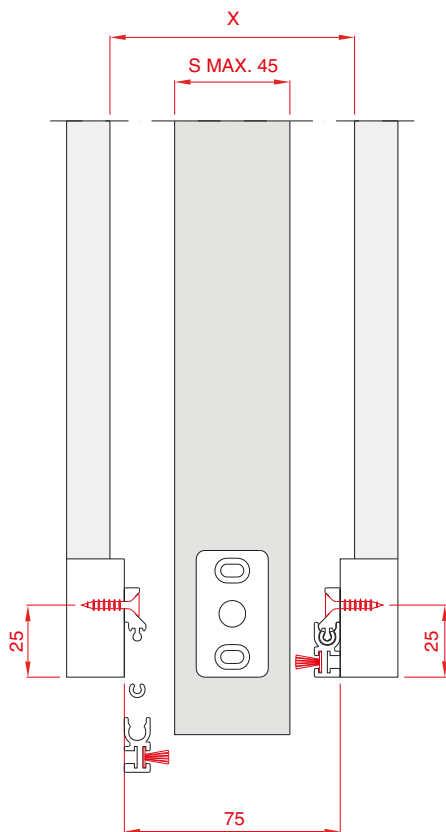

			kg	QTY
1	230.310		80	1
			80	1
			80	4
			—	2
			—	2
			—	2
			—	3
			—	1
			—	3

			kg	QTY
2	230.305		30-80	2
			30-80	2
			—	1
			30-160	1
			30-120	1 set: x5 x7 x7
3	230.309		—	1

Sistema Pocket

SKU	W	L	H	
230.310	Max 1250 mm	Max 2500 mm	Max 2200 mm	80 kg