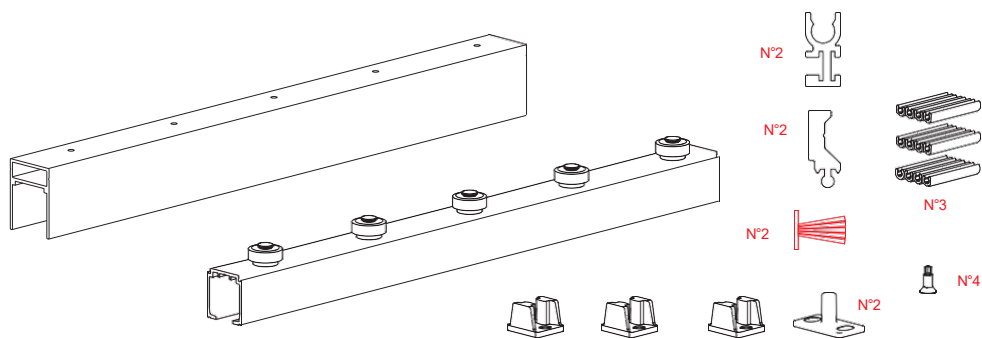

FLUID CLASSIC

Sistema Pocket

Sistema Pocket

PATENTED

Con el **Kit de Sistema Pocket**, diseñado para puertas empotradas en pared, se brinda una solución elegante que permite ocultar completamente el sistema corredizo, logrando un acabado limpio y contemporáneo.

			kg	QTY
1	230.310		80	1
			80	1
			80	4
			—	2
			—	2
			—	2
			—	3
			—	1
			—	3

			kg	QTY
2	230.305		30-80	2
			30-80	2
			—	1
			30-160	1
			30-120	1 set: x5 x7 x7
3	230.309		—	1

Sistema Pocket

SKU	W	L	H	
230.310	Max 1250 mm	Max 2500 mm	Max 2200 mm	80 kg