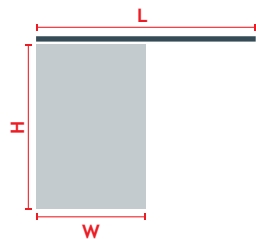

			kg	QTY
1	230.310		80	1
			80	1
			80	4
			—	2
			—	2
			—	2
			—	3
			—	1
			—	3

			kg	QTY
2	230.305		30-80	2
			30-80	2
			—	1
			30-160	1
			30-120	1 set: x5 x7 x7
3	230.309		—	1

Sistema Pocket

SKU	W	L	H	
230.310	Max 1250 mm	Max 2500 mm	Max 2200 mm	80 kg