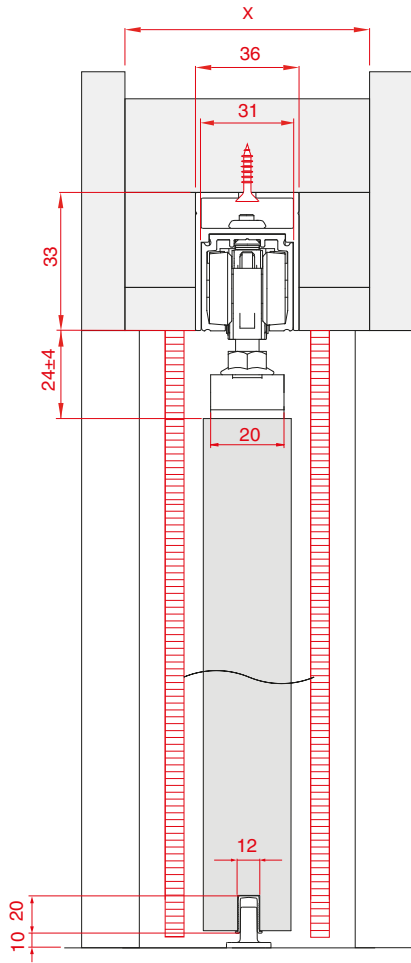

			kg	QTY
1	230.310		80	1
			80	1
			80	4
			—	2
			—	2
			—	2
			—	3
			—	1
			—	3

			kg	QTY
2	230.305		30-80	2
			30-80	2
			—	1
			30-160	1
			30-120	1 set: x5 x7 x7
3	230.309		—	1

Sistema Pocket

SKU	W	L	H	
230.310	Max 1250 mm	Max 2500 mm	Max 2200 mm	80 kg