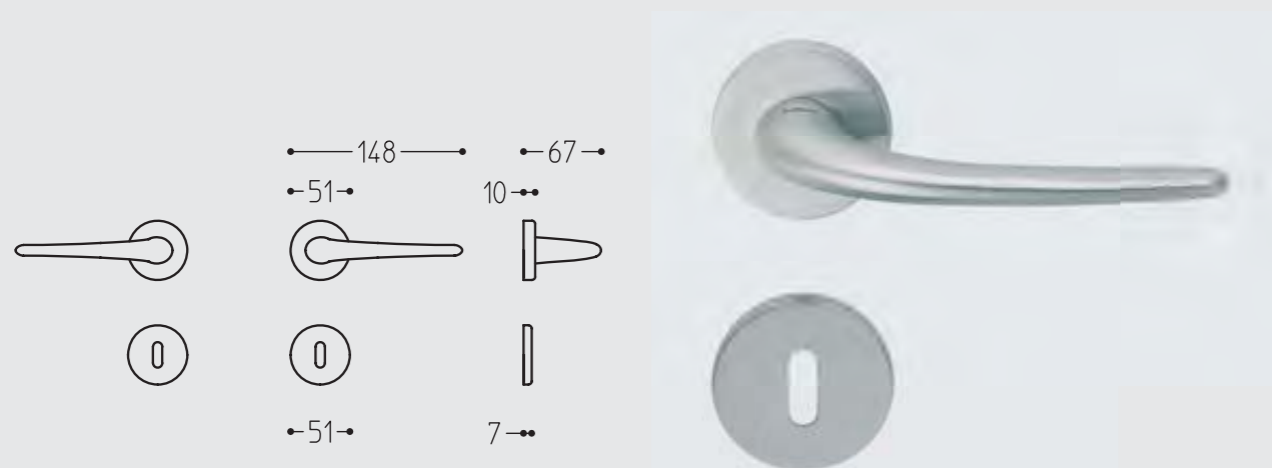

S121

S121

Maniglia per porta con rosetta
Door-handle on rose

S121

S121

Materiale: **ottone pressofuso**
Material: **die cast brass**

04T

26DT

Maniglia per porta con rosetta_Door-handle on rose