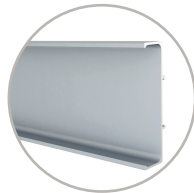

## Sistema vertical

PASO 1

PASO 2

PASO 3

**PERFIL GOLA SENCILLO**  
4200 mm

Acabado	SKU
● Aluminio	328.200
● Negro	328.202
● Oro Cepillado	328.221

**PERFIL GOLA DOBLE**  
4200 mm

Acabado	SKU
● Aluminio	328.201
● Negro	328.203
● Oro Cepillado	328.222

**Clip de fijación para GOLA horizontal y vertical**  
328.204

### Tapa terminal abierta para perfil GOLA SENCILLO

Acabado	SKU
Aluminio	328.207
Negro	328.215
Oro Cepillado	328.223