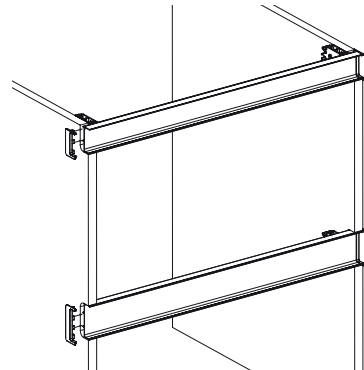

## Sistema horizontal

PASO 1

PASO 2

PASO 3

## Sistema vertical

PASO 1

PASO 2

PASO 3

**PERFIL GOLA SENCILLO**  
4200 mm

Acabado	SKU
● Aluminio	328.200
● Negro	328.202
● Oro Cepillado	328.221

**PERFIL GOLA DOBLE**  
4200 mm

Acabado	SKU
● Aluminio	328.201
● Negro	328.203
● Oro Cepillado	328.222