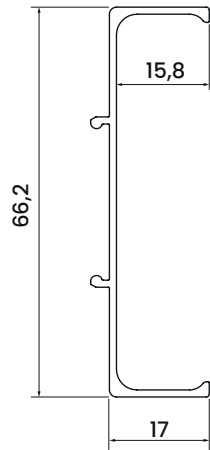

## Sistema horizontal

PASO 1

PASO 2

PASO 3

## Sistema vertical

PASO 1

PASO 2

PASO 3

**PERFIL GOLA SENCILLO**  
4200 mm

Acabado	SKU
● Aluminio	328.200
● Negro	328.202
● Oro Cepillado	328.221

**PERFIL GOLA DOBLE**  
4200 mm

Acabado	SKU
● Aluminio	328.201
● Negro	328.203
● Oro Cepillado	328.222

**Clip de fijación para GOLA horizontal y vertical**  
328.204