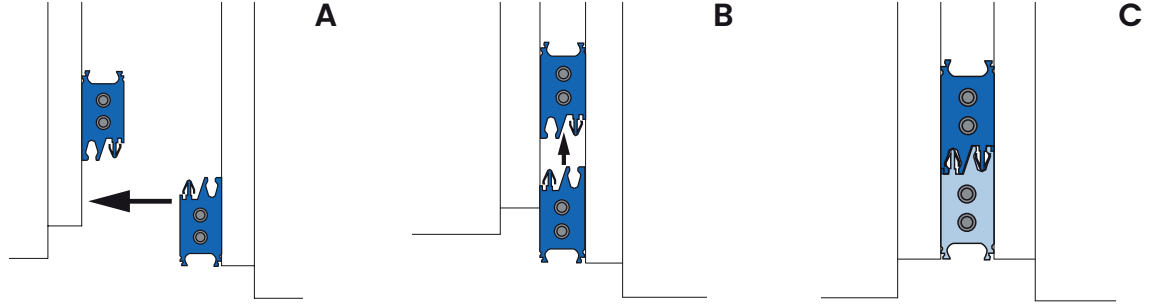

# Sistema Perfil GOLA

Horizontal / Vertical

## Sistema horizontal

PASO 1

PASO 2

PASO 3

## Sistema vertical

PASO 1

PASO 2

PASO 3

**PERFIL GOLA SENCILLO**  
4200 mm

Acabado	SKU
● Aluminio	328.200
● Negro	328.202
● Oro Cepillado	328.221

**PERFIL GOLA DOBLE**  
4200 mm

Acabado	SKU
● Aluminio	328.201
● Negro	328.203
● Oro Cepillado	328.222

**Clip de fijación para GOLA horizontal y vertical**  
328.204