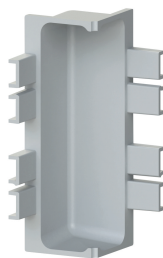

Ángulo externo a 90° para perfil GOLA DOBLE

Acabado	SKU
Aluminio	328.210
Negro	328.218
Oro Cepillado	328.228