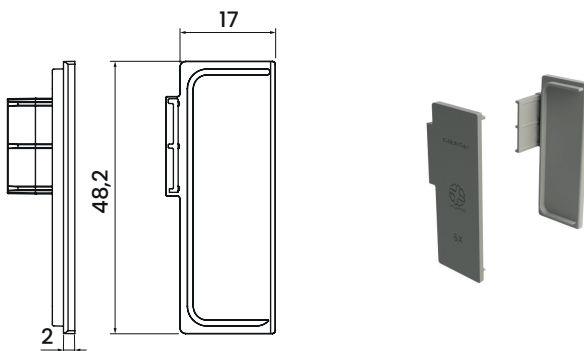

Tapa terminal cerrada para perfil GOLA SENCILLO

Acabado	SKU
Aluminio	
Negro	328.208
Oro Cepillado	328.216
	328.229