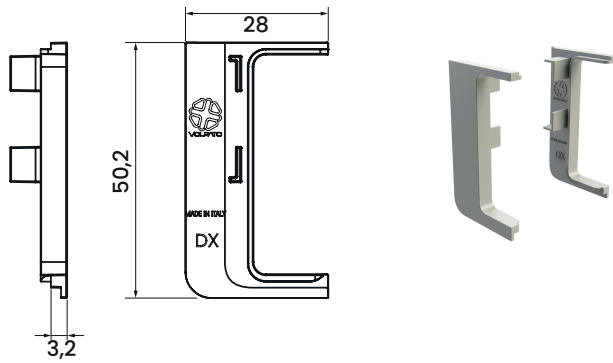

Tapa terminal abierta para perfil GOLA SENCILLO

Acabado	SKU
Aluminio	328.207
Negro	328.215
Oro Cepillado	328.223