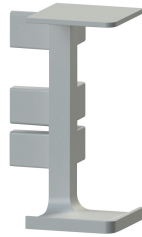

### Tapa terminal cerrada para perfil GOLA SENCILLO

Acabado	SKU
Aluminio	
Negro	328.208
Oro Cepillado	328.216
	328.229

### Tapa terminal cerrada para perfil GOLA DOBLE

Acabado	SKU
Aluminio	328.212
Negro	328.220
Oro Cepillado	328.230

**Ángulo externo a 90° para perfil GOLA SENCILLO**

Acabado	SKU
Aluminio	328.205
Negro	328.213
Oro Cepillado	328.225