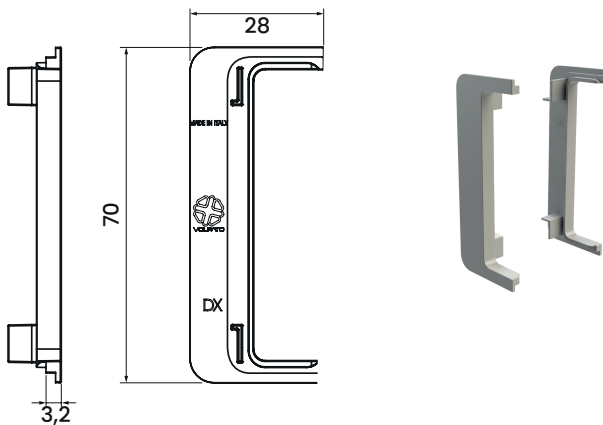

Tapa terminal abierta para perfil GOLA DOB

Acabado	SKU
Aluminio	328.207
Negro	328.219
Oro Cepillado	328.224