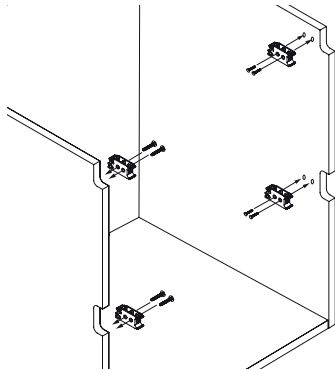

Sistema Perfil GOLA

Horizontal / Vertical

Sistema horizontal

PASO 1

PASO 2

PASO 3

Sistema vertical

PASO 1