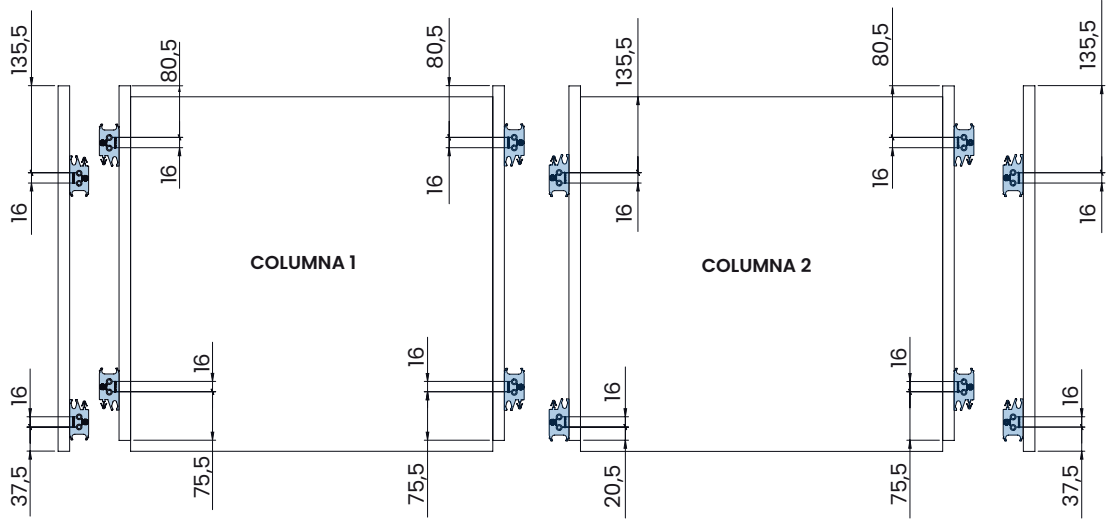

## Sistema horizontal

PASO 1

PASO 2

PASO 3

## Sistema vertical

PASO 1

PASO 2

PASO 3

**PERFIL GOLA SENCILLO**  
4200 mm

Acabado	SKU
● Aluminio	328.200
● Negro	328.202
● Oro Cepillado	328.221

**PERFIL GOLA DOBLE**  
4200 mm

Acabado	SKU
● Aluminio	328.201
● Negro	328.203
● Oro Cepillado	328.222