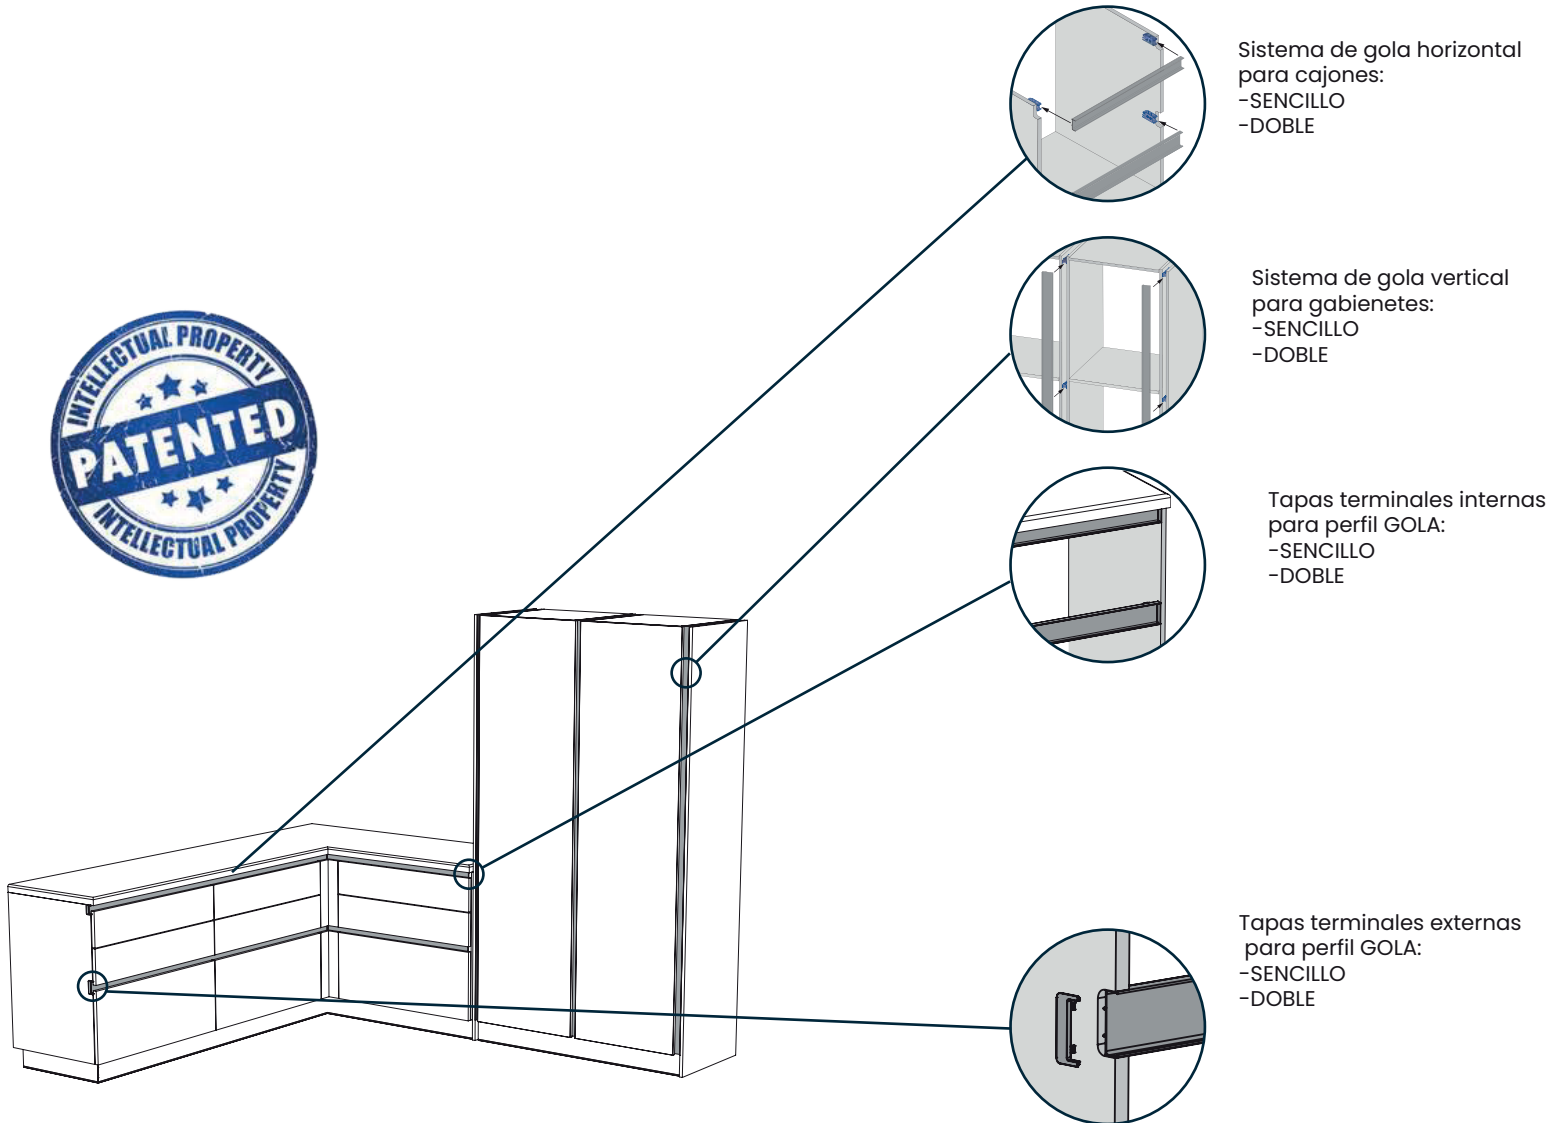

# Sistema Perfil GOLA

Horizontal / Vertical

G38

G39

## Clap'n'Fit

El nuevo sistema de fijación para perfiles gola patentado por Volpato permite

- una rápida fijación a presión con un solo accesorio
- dos perfiles para toda la cocina
- mayor ergonomía

El perfil sencillo y doble funciona de manera vertical y horizontal.

# Sistema Perfil GOLA

Horizontal / Vertical