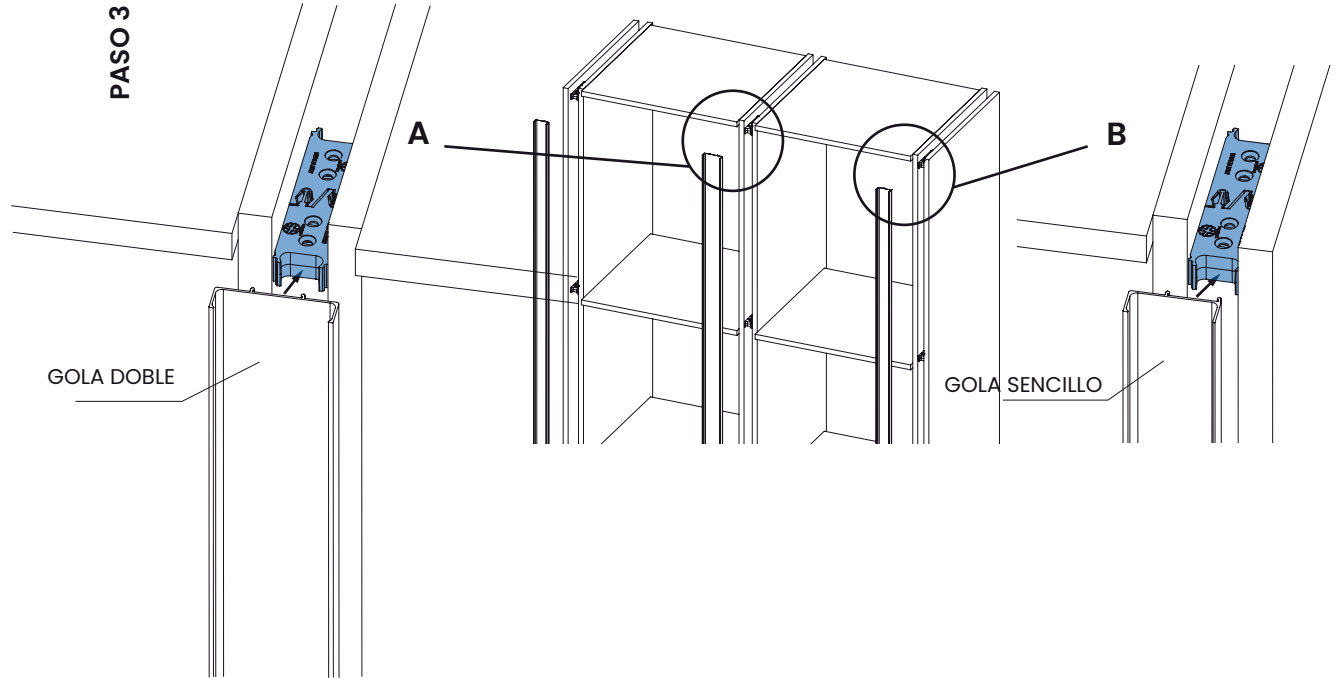

## Sistema horizontal

PASO 1

PASO 2

PASO 3

## Sistema vertical

PASO 1

PASO 2

PASO 3

**PERFIL GOLA SENCILLO**  
4200 mm

Acabado	SKU
● Aluminio	328.200
● Negro	328.202
● Oro Cepillado	328.221

**PERFIL GOLA DOBLE**  
4200 mm

Acabado	SKU
● Aluminio	328.201
● Negro	328.203
● Oro Cepillado	328.222

**Clip de fijación para GOLA horizontal y vertical**  
328.204

### Tapa terminal abierta para perfil GOLA SENCILLO

Acabado	SKU
Aluminio	328.207
Negro	328.215
Oro Cepillado	328.223