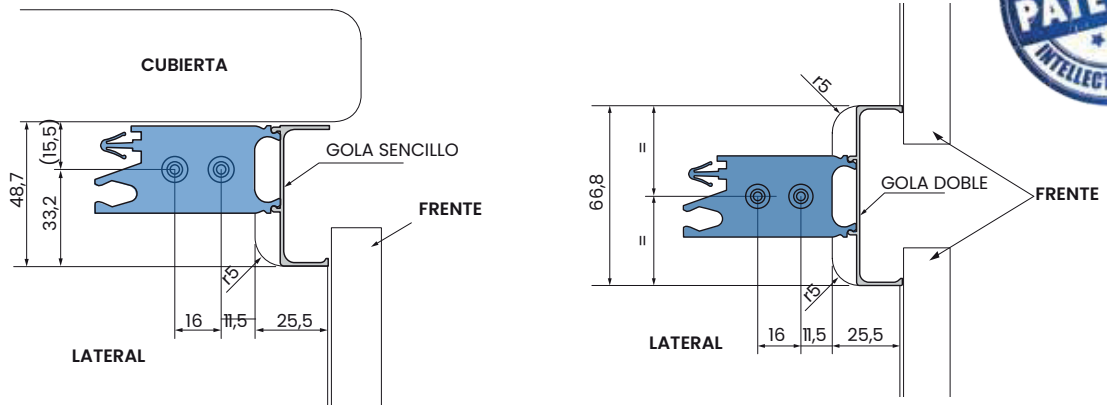

Sistema Perfil GOLA

Horizontal / Vertical

Sistema horizontal