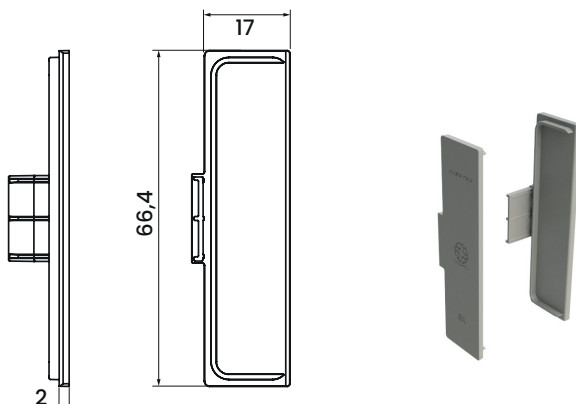

Tapa terminal cerrada para perfil GOLA DOBLE

Acabado	SKU
Aluminio	328.212
Negro	328.220
Oro Cepillado	328.230