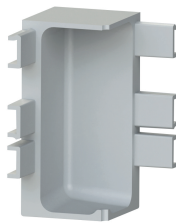

Ángulo interno a 90° para perfil GOLA SENCILLO

Acabado	SKU
Aluminio	328.206
Negro	328.214
Oro Cepillado	328.226