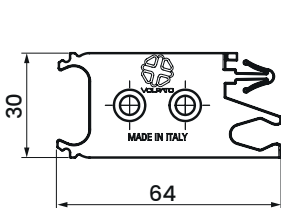

## Sistema vertical

PASO 1

PASO 2

PASO 3

**PERFIL GOLA SENCILLO**  
4200 mm

Acabado	SKU
● Aluminio	328.200
● Negro	328.202
● Oro Cepillado	328.221

**PERFIL GOLA DOBLE**  
4200 mm

Acabado	SKU
● Aluminio	328.201
● Negro	328.203
● Oro Cepillado	328.222

**Clip de fijación para GOLA horizontal y vertical**  
328.204