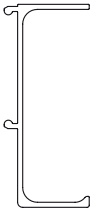

# Sistema Perfil GOLA

Horizontal / Vertical

G38

G39

## Clap'n'Fit

El nuevo sistema de fijación para perfiles gola patentado por Volpato permite

- una rápida fijación a presión con un solo accesorio
- dos perfiles para toda la cocina
- mayor ergonomía

El perfil sencillo y doble funciona de manera vertical y horizontal.

# Sistema Perfil GOLA

Horizontal / Vertical

## Sistema vertical

PASO 1

PASO 2

PASO 3

**PERFIL GOLA SENCILLO**  
4200 mm

Acabado	SKU
● Aluminio	328.200
● Negro	328.202
● Oro Cepillado	328.221

**PERFIL GOLA DOBLE**  
4200 mm

Acabado	SKU
● Aluminio	328.201
● Negro	328.203
● Oro Cepillado	328.222