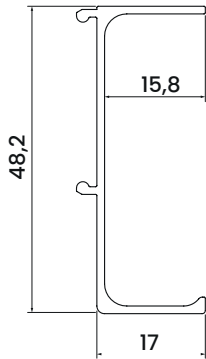

## Sistema horizontal

PASO 1

PASO 2

PASO 3

## Sistema vertical

PASO 1

PASO 2

PASO 3

**PERFIL GOLA SENCILLO**  
4200 mm

Acabado	SKU
● Aluminio	328.200
● Negro	328.202
● Oro Cepillado	328.221

**PERFIL GOLA DOBLE**  
4200 mm

Acabado	SKU
● Aluminio	328.201
● Negro	328.203
● Oro Cepillado	328.222

**Clip de fijación para GOLA horizontal y vertical**  
328.204