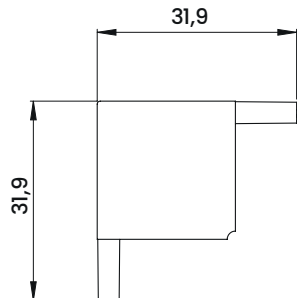

Ángulo interno a 90° para perfil GOLA SENCILLO

Acabado	SKU
Aluminio	328.206
Negro	328.214
Oro Cepillado	328.226