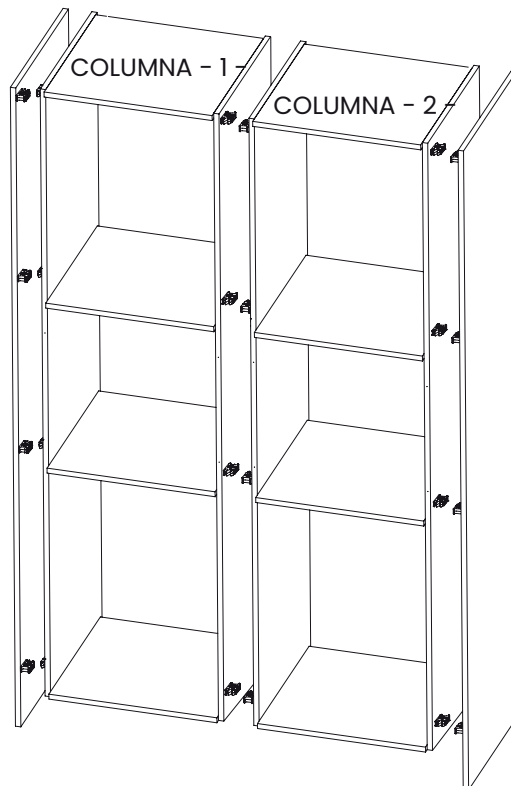

# Sistema Perfil GOLA

Horizontal / Vertical

## Sistema horizontal

PASO 1

PASO 2

PASO 3

## Sistema vertical

PASO 1

PASO 2

PASO 3

**PERFIL GOLA SENCILLO**  
4200 mm

Acabado	SKU
● Aluminio	328.200
● Negro	328.202
● Oro Cepillado	328.221

**PERFIL GOLA DOBLE**  
4200 mm

Acabado	SKU
● Aluminio	328.201
● Negro	328.203
● Oro Cepillado	328.222