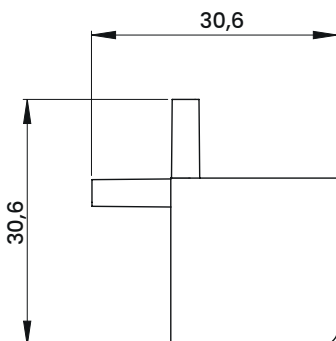

Ángulo externo a 90° para perfil GOLA DOBLE

Acabado	SKU
Aluminio	328.209
Negro	328.217
Oro Cepillado	328.227