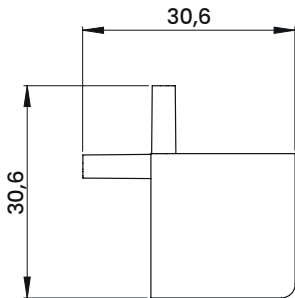

Ángulo externo a 90° para perfil GOLA SENCILLO

Acabado	SKU
Aluminio	328.205
Negro	328.213
Oro Cepillado	328.225