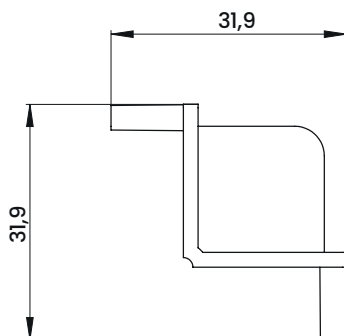

Ángulo externo a 90° para perfil GOLA DOBLE

Acabado	SKU
Aluminio	328.210
Negro	328.218
Oro Cepillado	328.228