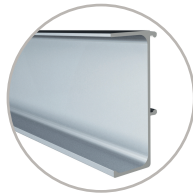

## Sistema vertical

PASO 1

PASO 2

PASO 3

**PERFIL GOLA SENCILLO**  
4200 mm

Acabado	SKU
● Aluminio	328.200
● Negro	328.202
● Oro Cepillado	328.221

**PERFIL GOLA DOBLE**  
4200 mm

Acabado	SKU
● Aluminio	328.201
● Negro	328.203
● Oro Cepillado	328.222

**Clip de fijación para GOLA horizontal y vertical**  
328.204

### Tapa terminal abierta para perfil GOLA SENCILLO

Acabado	SKU
Aluminio	328.207
Negro	328.215
Oro Cepillado	328.223