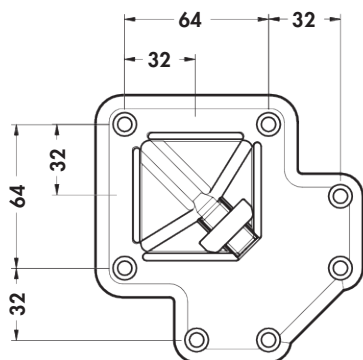

646 QUADRA ALUMINA

□ 60mm

+10mm
0mm

AB - AN - A0

351

473

646 □ □ 01 □

1 x

1 x

7 x

1 x

70
87
H_{cm}

RG ●
RN ▲

12

646 □ □ 04 □

4 x

4 x

28 x

1 x

70
87
H_{cm}

RG ●
RN ▲

5