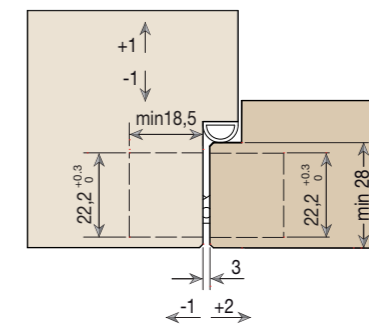

CARACTERÍSTICAS:

- El perfecto compromiso entre fuerza y levedad: 1229 es el modelo "ibrido" hecho principalmente de zamak con cajas internas en fibra de vidrio.
- Adapta para puertas con un espesor mínimo de 28 mm
- Longitud total 100 mm
- Profundidad de solamente **18 mm** "la menor en el mercado"
- Ajuste en 3D S.T.A.R.S.
- Capacidad de carga hasta 35 kg
- Easy installation y simetría de corte
- Resistente y Ultralight: solamente 209 g

* Small drilling depth
Baja profundidad de corte

- ① Mechanism manufactured in zinc-alloy
Mecanizado fabricado en zamak
- ② Galvanized steel covers
Cover en acero galvanizado
- ③ Fibreglass internal body
Caja interna en fibra de vidrio
- ④ Zinc-alloy external body
Caja externa en zamak

REVERSIBILITY - REVERSIBILIDAD

Reversible for doors from 28 mm to 31 mm thick
Reversible para puertas de 28 mm hasta 31 mm de espesor

Unrebated flush door cross-section
Sección puerta enrasada

Rebated flush door cross-section
Sección puerta enrasada y solapada

LOAD CAPACITY CHART
TABLA DE CAPACIDAD DE CARGA

- 2 hinges - 2 bisagras
- 3 symmetrical hinges - 3 bisagras simetricas
- 3 asymmetrical hinges - 3 bisagras asimetricas
- 4 hinges - 4 bisagras

Door Height 2100mm; for H>2100 or for doorclosers devices please see pag.58
puerta 2100mm; para H>2100 o para usos con cierrapuertas, consultar pag.59