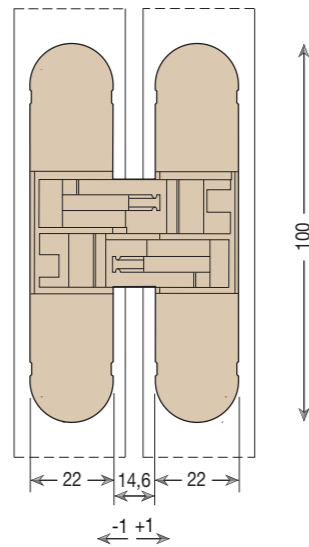

1229
mm.100x22

Cod. CI001229 **NIKOO**
Cod. CI001229 **ARGOO**
Cod. CI001229 **VNOOO**

Invisible adjustable hinges for doors
Bisagras invisibles ajustables para puertas

Pack. 72

MAIN FEATURES:

- The perfect compromise between strength and lightness: 1229 is the "hybrid" model, mainly manufactured in zamak with internal body in fibreglass
- Suitable for doors of 28 mm min. thickness
- Total length 100 mm
- Depth **18 mm** only "the smallest on the market"
- 3D adjusting system S.T.A.R.S.
- Load capacity up to 35 kg
- Easy installation and slot symmetry
- Tough and Ultralight: just 209 g

CARACTERÍSTICAS:

- El perfecto compromiso entre fuerza y levedad: 1229 es el modelo "ibrido" hecho principalmente de zamak con cajas internas en fibra de vidrio.
- Adapta para puertas con un espesor mínimo de 28 mm
- Longitud total 100 mm
- Profundidad de solamente **18 mm** "la menor en el mercado"
- Ajuste en 3D S.T.A.R.S.
- Capacidad de carga hasta 35 kg
- Easy installation y simetría de corte
- Resistente y Ultralight: solamente 209 g

* Small drilling depth
Baja profundidad de corte

- ① Mechanism manufactured in zinc-alloy
Mecanizado fabricado en zamak
- ② Galvanized steel covers
Cover en acero galvanizado
- ③ Fibreglass internal body
Caja interna en fibra de vidrio
- ④ Zinc-alloy external body
Caja externa en zamak

REVERSIBILITY - REVERSIBILIDAD

Reversible for doors from 28 mm to 31 mm thick
Reversible para puertas de 28 mm hasta 31 mm de espesor

Unrebated flush door cross-section
Sección puerta enrasada

Rebated flush door cross-section
Sección puerta enrasada y solapada