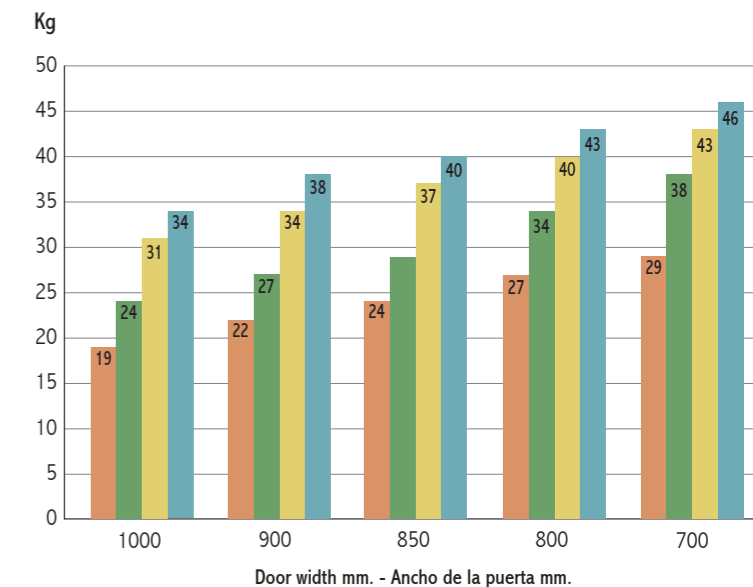

CARACTERÍSTICAS:

- El perfecto compromiso entre fuerza y levedad: 1229 es el modelo "ibrido" hecho principalmente de zamak con cajas internas en fibra de vidrio.
- Adapta para puertas con un espesor mínimo de 28 mm
- Longitud total 100 mm
- Profundidad de solamente **18 mm** "la menor en el mercado"
- Ajuste en 3D S.T.A.R.S.
- Capacidad de carga hasta 35 kg
- Easy installation y simetría de corte
- Resistente y Ultralight: solamente 209 g

REVERSIBILITY - REVERSIBILIDAD

Reversible for doors from 28 mm to 31 mm thick
Reversible para puertas de 28 mm hasta 31 mm de espesor

Unrebated flush door cross-section
Sección puerta enrasada

Rebated flush door cross-section
Sección puerta enrasada y solapada

LOAD CAPACITY CHART
TABLA DE CAPACIDAD DE CARGA

- 2 hinges - 2 bisagras
- 3 symmetrical hinges - 3 bisagras simetricas
- 3 asymmetrical hinges - 3 bisagras asimetricas
- 4 hinges - 4 bisagras

Door Height 2100mm; for H>2100 or for doorclosers devices please see pag.58
puerta 2100mm; para H>2100 o para usos con cierrapuertas, consultar pag.59