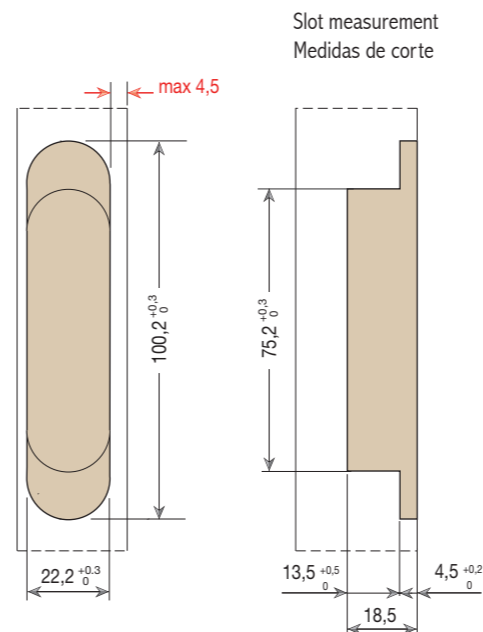

1229
mm.100x22

Cod. CI001229 **NIKOO**
Cod. CI001229 **ARGOO**
Cod. CI001229 **VNOOO**

Invisible adjustable hinges for doors
Bisagras invisibles ajustables para puertas

Pack. 72

MAIN FEATURES:

- The perfect compromise between strength and lightness: 1229 is the "hybrid" model, mainly manufactured in zamak with internal body in fibreglass
- Suitable for doors of 28 mm min. thickness
- Total length 100 mm
- Depth **18 mm** only "the smallest on the market"
- 3D adjusting system S.T.A.R.S.
- Load capacity up to 35 kg
- Easy installation and slot symmetry
- Tough and Ultralight: just 209 g

CARACTERÍSTICAS:

- El perfecto compromiso entre fuerza y levedad: 1229 es el modelo "ibrido" hecho principalmente de zamak con cajas internas en fibra de vidrio.
- Adapta para puertas con un espesor mínimo de 28 mm
- Longitud total 100 mm
- Profundidad de solamente **18 mm** "la menor en el mercado"
- Ajuste en 3D S.T.A.R.S.
- Capacidad de carga hasta 35 kg
- Easy installation y simetría de corte
- Resistente y Ultralight: solamente 209 g

* Small drilling depth
Baja profundidad de corte

- ① Mechanism manufactured in zinc-alloy
Mecanizado fabricado en zamak
- ② Galvanized steel covers
Cover en acero galvanizado
- ③ Fibreglass internal body
Caja interna en fibra de vidrio
- ④ Zinc-alloy external body
Caja externa en zamak

REVERSIBILITY - REVERSIBILIDAD

Reversible for doors from 28 mm to 31 mm thick
Reversible para puertas de 28 mm hasta 31 mm de espesor

Unrebated flush door cross-section
Sección puerta enrasada

Rebated flush door cross-section
Sección puerta enrasada y solapada