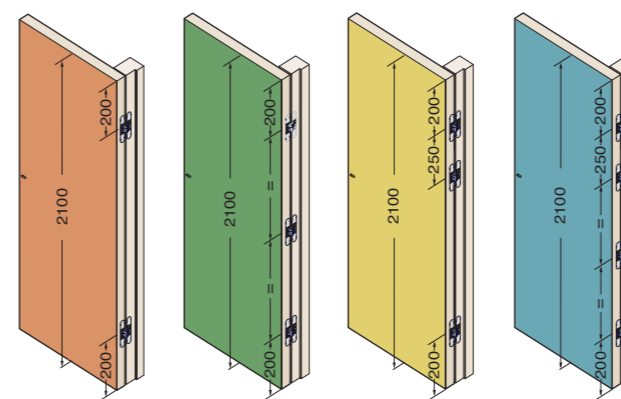

CARACTERÍSTICAS:

- El perfecto compromiso entre fuerza y levedad: 1229 es el modelo "ibrido" hecho principalmente de zamak con cajas internas en fibra de vidrio.
- Adapta para puertas con un espesor mínimo de 28 mm
- Longitud total 100 mm
- Profundidad de solamente **18 mm** "la menor en el mercado"
- Ajuste en 3D S.T.A.R.S.
- Capacidad de carga hasta 35 kg
- Easy installation y simetría de corte
- Resistente y Ultralight: solamente 209 g

REVERSIBILITY - REVERSIBILIDAD

Reversible for doors from 28 mm to 31 mm thick
Reversible para puertas de 28 mm hasta 31 mm de espesor

Unrebated flush door cross-section
Sección puerta enrasada

Rebated flush door cross-section
Sección puerta enrasada y solapada

LOAD CAPACITY CHART
TABLA DE CAPACIDAD DE CARGA

- 2 hinges - 2 bisagras
- 3 symmetrical hinges - 3 bisagras simetricas
- 3 asymmetrical hinges - 3 bisagras asimetricas
- 4 hinges - 4 bisagras

Door Height 2100mm; for H>2100 or for doorclosers devices please see pag.58
puerta 2100mm; para H>2100 o para usos con cierrapuertas, consultar pag.59