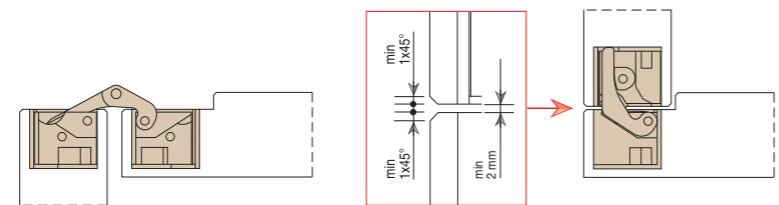

1229
mm.100x22

Cod. CI001229 **NIKOO**
Cod. CI001229 **ARGOO**
Cod. CI001229 **VNOOO**

Invisible adjustable hinges for doors
Bisagras invisibles ajustables para puertas

Pack. 72

MAIN FEATURES:

- The perfect compromise between strength and lightness: 1229 is the "hybrid" model, mainly manufactured in zamak with internal body in fibreglass
- Suitable for doors of 28 mm min. thickness
- Total length 100 mm
- Depth **18 mm** only "the smallest on the market"
- 3D adjusting system S.T.A.R.S.
- Load capacity up to 35 kg
- Easy installation and slot symmetry
- Tough and Ultralight: just 209 g

CARACTERÍSTICAS:

- El perfecto compromiso entre fuerza y levedad: 1229 es el modelo "ibrido" hecho principalmente de zamak con cajas internas en fibra de vidrio.
- Adapta para puertas con un espesor mínimo de 28 mm
- Longitud total 100 mm
- Profundidad de solamente **18 mm** "la menor en el mercado"
- Ajuste en 3D S.T.A.R.S.
- Capacidad de carga hasta 35 kg
- Easy installation y simetría de corte
- Resistente y Ultralight: solamente 209 g

* Small drilling depth
Baja profundidad de corte

- ① Mechanism manufactured in zinc-alloy
Mecanizado fabricado en zamak
- ② Galvanized steel covers
Cover en acero galvanizado
- ③ Fibreglass internal body
Caja interna en fibra de vidrio
- ④ Zinc-alloy external body
Caja externa en zamak

REVERSIBILITY - REVERSIBILIDAD

Reversible for doors from 28 mm to 31 mm thick
Reversible para puertas de 28 mm hasta 31 mm de espesor

Unrebated flush door cross-section
Sección puerta enrasada

Rebated flush door cross-section
Sección puerta enrasada y solapada