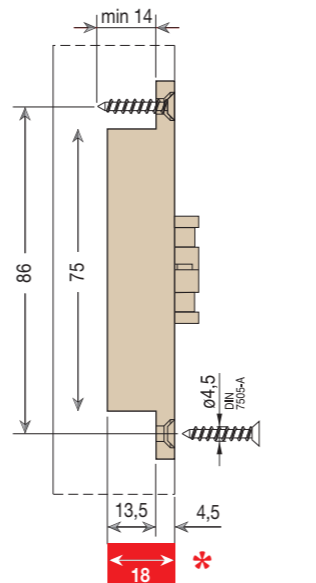

1229
mm.100x22

Cod. CI001229 **NIKOO**
Cod. CI001229 **ARGOO**
Cod. CI001229 **VNOOO**

Invisible adjustable hinges for doors
Bisagras invisibles ajustables para puertas

Pack. 72

MAIN FEATURES:

- The perfect compromise between strength and lightness: 1229 is the "hybrid" model, mainly manufactured in zamak with internal body in fibreglass
- Suitable for doors of 28 mm min. thickness
- Total length 100 mm
- Depth **18 mm** only "the smallest on the market"
- 3D adjusting system S.T.A.R.S.
- Load capacity up to 35 kg
- Easy installation and slot symmetry
- Tough and Ultralight: just 209 g

CARACTERÍSTICAS:

- El perfecto compromiso entre fuerza y levedad: 1229 es el modelo "ibrido" hecho principalmente de zamak con cajas internas en fibra de vidrio.
- Adapta para puertas con un espesor mínimo de 28 mm
- Longitud total 100 mm
- Profundidad de solamente **18 mm** "la menor en el mercado"
- Ajuste en 3D S.T.A.R.S.
- Capacidad de carga hasta 35 kg
- Easy installation y simetría de corte
- Resistente y Ultralight: solamente 209 g

REVERSIBILITY - REVERSIBILIDAD

Reversible for doors from 28 mm to 31 mm thick
Reversible para puertas de 28 mm hasta 31 mm de espesor

Unrebated flush door cross-section
Sección puerta enrasada

Rebated flush door cross-section
Sección puerta enrasada y solapada

LOAD CAPACITY CHART
TABLA DE CAPACIDAD DE CARGA

- 2 hinges - 2 bisagras
- 3 symmetrical hinges - 3 bisagras simetricas
- 3 asymmetrical hinges - 3 bisagras asimetricas
- 4 hinges - 4 bisagras

Door Height 2100mm; for H>2100 or for doorclosers devices please see pag.58
puerta 2100mm; para H>2100 o para usos con cierrapuertas, consultar pag.59