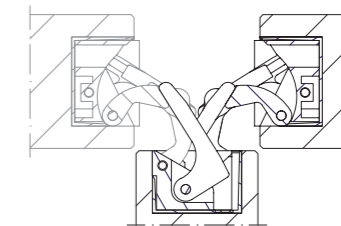

1229
mm.100x22

Cod. CI001229 **NIKOO**
Cod. CI001229 **ARGOO**
Cod. CI001229 **VNOOO**

Invisible adjustable hinges for doors
Bisagras invisibles ajustables para puertas

Pack. 72

MAIN FEATURES:

- The perfect compromise between strength and lightness: 1229 is the "hybrid" model, mainly manufactured in zamak with internal body in fibreglass
- Suitable for doors of 28 mm min. thickness
- Total length 100 mm
- Depth **18 mm** only "the smallest on the market"
- 3D adjusting system S.T.A.R.S.
- Load capacity up to 35 kg
- Easy installation and slot symmetry
- Tough and Ultralight: just 209 g

CARACTERÍSTICAS:

- El perfecto compromiso entre fuerza y levedad: 1229 es el modelo "ibrido" hecho principalmente de zamak con cajas internas en fibra de vidrio.
- Adapta para puertas con un espesor mínimo de 28 mm
- Longitud total 100 mm
- Profundidad de solamente **18 mm** "la menor en el mercado"
- Ajuste en 3D S.T.A.R.S.
- Capacidad de carga hasta 35 kg
- Easy installation y simetría de corte
- Resistente y Ultralight: solamente 209 g

* Small drilling depth
Baja profundidad de corte

- ① Mechanism manufactured in zinc-alloy
Mecanizado fabricado en zamak
- ② Galvanized steel covers
Cover en acero galvanizado
- ③ Fibreglass internal body
Caja interna en fibra de vidrio
- ④ Zinc-alloy external body
Caja externa en zamak

REVERSIBILITY - REVERSIBILIDAD

Reversible for doors from 28 mm to 31 mm thick
Reversible para puertas de 28 mm hasta 31 mm de espesor

Unrebated flush door cross-section
Sección puerta enrasada

Rebated flush door cross-section
Sección puerta enrasada y solapada