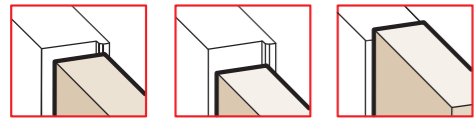

REVERSIBILITY - REVERSIBILIDAD

Reversible for doors from 28 mm to 31 mm thick
Reversible para puertas de 28 mm hasta 31 mm de espesor

Unrebated flush door cross-section
Sección puerta enrasada

Rebated flush door cross-section
Sección puerta enrasada y solapada

LOAD CAPACITY CHART
TABLA DE CAPACIDAD DE CARGA

- 2 hinges - 2 bisagras
- 3 symmetrical hinges - 3 bisagras simetricas
- 3 asymmetrical hinges - 3 bisagras asimetricas
- 4 hinges - 4 bisagras

Door Height 2100mm; for H>2100 or for doorclosers devices please see pag.58
puerta 2100mm; para H>2100 o para usos con cierrapuertas, consultar pag.59

Guía general de ajuste

- 1131s
- 1230s
- 1130s
- 1129
- 1030 inox
- 1330s
- 1235s
- 1329
- 1229

Invisible adjustable hinges for doors
Bisagras invisibles ajustables para puertas

Vertical adjustment
Ajuste vertical