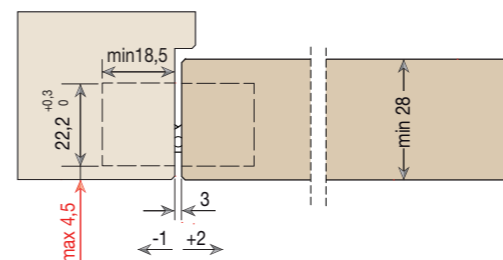

CARACTERÍSTICAS:

- El perfecto compromiso entre fuerza y levedad: 1229 es el modelo "ibrido" hecho principalmente de zamak con cajas internas en fibra de vidrio.
- Adapta para puertas con un espesor mínimo de 28 mm
- Longitud total 100 mm
- Profundidad de solamente **18 mm** "la menor en el mercado"
- Ajuste en 3D S.T.A.R.S.
- Capacidad de carga hasta 35 kg
- Easy installation y simetría de corte
- Resistente y Ultralight: solamente 209 g

* Small drilling depth
Baja profundidad de corte

- ① Mechanism manufactured in zinc-alloy
Mecanizado fabricado en zamak
- ② Galvanized steel covers
Cover en acero galvanizado
- ③ Fibreglass internal body
Caja interna en fibra de vidrio
- ④ Zinc-alloy external body
Caja externa en zamak

REVERSIBILITY - REVERSIBILIDAD

Reversible for doors from 28 mm to 31 mm thick
Reversible para puertas de 28 mm hasta 31 mm de espesor

Unrebated flush door cross-section
Sección puerta enrasada

Rebated flush door cross-section
Sección puerta enrasada y solapada

LOAD CAPACITY CHART
TABLA DE CAPACIDAD DE CARGA

- 2 hinges - 2 bisagras
- 3 symmetrical hinges - 3 bisagras simetricas
- 3 asymmetrical hinges - 3 bisagras asimetricas
- 4 hinges - 4 bisagras

Door Height 2100mm; for H>2100 or for doorclosers devices please see pag.58
puerta 2100mm; para H>2100 o para usos con cierrapuertas, consultar pag.59