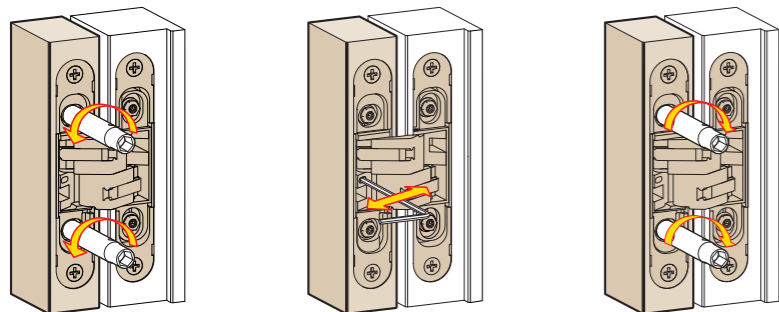

REVERSIBILITY - REVERSIBILIDAD

Reversible for doors from 28 mm to 31 mm thick
Reversible para puertas de 28 mm hasta 31 mm de espesor

Unrebated flush door cross-section
Sección puerta enrasada

Rebated flush door cross-section
Sección puerta enrasada y solapada

LOAD CAPACITY CHART
TABLA DE CAPACIDAD DE CARGA

- 2 hinges - 2 bisagras
- 3 symmetrical hinges - 3 bisagras simetricas
- 3 asymmetrical hinges - 3 bisagras asimetricas
- 4 hinges - 4 bisagras

Door Height 2100mm; for H>2100 or for doorclosers devices please see pag.58
puerta 2100mm; para H>2100 o para usos con cierrapuertas, consultar pag.59

Guía general de ajuste

- 1131s
- 1230s
- 1130s
- 1129
- 1030 inox
- 1330s
- 1235s
- 1329
- 1229

Invisible adjustable hinges for doors
Bisagras invisibles ajustables para puertas

Vertical adjustment
Ajuste vertical

Horizontal adjustment
Ajuste horizontal

Depth adjustment Ajuste de profundidad