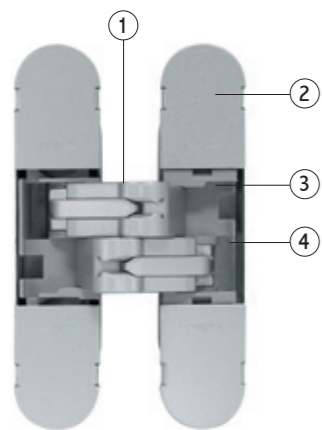

1229
mm.100x22

Cod. CI001229 **NIKOO**
Cod. CI001229 **ARGOO**
Cod. CI001229 **VNOOO**

Invisible adjustable hinges for doors
Bisagras invisibles ajustables para puertas

Pack. 72

MAIN FEATURES:

- The perfect compromise between strength and lightness: 1229 is the "hybrid" model, mainly manufactured in zamak with internal body in fibreglass
- Suitable for doors of 28 mm min. thickness
- Total length 100 mm
- Depth **18 mm** only "the smallest on the market"
- 3D adjusting system S.T.A.R.S.
- Load capacity up to 35 kg
- Easy installation and slot symmetry
- Tough and Ultralight: just 209 g

CARACTERÍSTICAS:

- El perfecto compromiso entre fuerza y levedad: 1229 es el modelo "ibrido" hecho principalmente de zamak con cajas internas en fibra de vidrio.
- Adapta para puertas con un espesor mínimo de 28 mm
- Longitud total 100 mm
- Profundidad de solamente **18 mm** "la menor en el mercado"
- Ajuste en 3D S.T.A.R.S.
- Capacidad de carga hasta 35 kg
- Easy installation y simetría de corte
- Resistente y Ultralight: solamente 209 g

* Small drilling depth
Baja profundidad de corte

- ① Mechanism manufactured in zinc-alloy
Mecanizado fabricado en zamak
- ② Galvanized steel covers
Cover en acero galvanizado
- ③ Fibreglass internal body
Caja interna en fibra de vidrio
- ④ Zinc-alloy external body
Caja externa en zamak

REVERSIBILITY - REVERSIBILIDAD

Reversible for doors from 28 mm to 31 mm thick
Reversible para puertas de 28 mm hasta 31 mm de espesor

Unrebated flush door cross-section
Sección puerta enrasada

Rebated flush door cross-section
Sección puerta enrasada y solapada