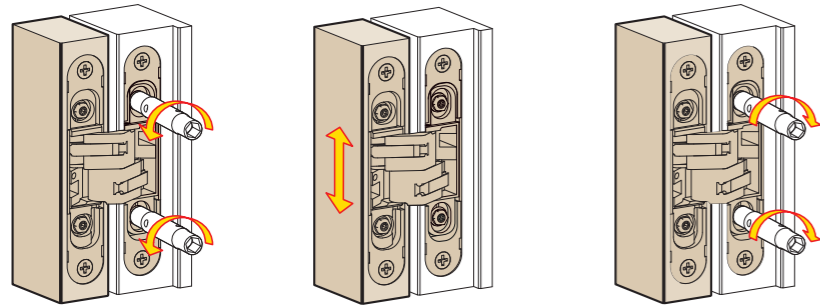

REVERSIBILITY - REVERSIBILIDAD

Reversible for doors from 28 mm to 31 mm thick
Reversible para puertas de 28 mm hasta 31 mm de espesor

Unrebated flush door cross-section
Sección puerta enrasada

Rebated flush door cross-section
Sección puerta enrasada y solapada

LOAD CAPACITY CHART
TABLA DE CAPACIDAD DE CARGA

- 2 hinges - 2 bisagras
- 3 symmetrical hinges - 3 bisagras simetricas
- 3 asymmetrical hinges - 3 bisagras asimetricas
- 4 hinges - 4 bisagras

Door Height 2100mm; for H>2100 or for doorclosers devices please see pag.58
puerta 2100mm; para H>2100 o para usos con cierrapuertas, consultar pag.59

Guía general de ajuste

- 1131s
- 1230s
- 1130s
- 1129
- 1030 inox
- 1330s
- 1235s
- 1329
- 1229

Invisible adjustable hinges for doors
Bisagras invisibles ajustables para puertas

Vertical adjustment
Ajuste vertical

Horizontal adjustment
Ajuste horizontal

Depth adjustment Ajuste de profundidad