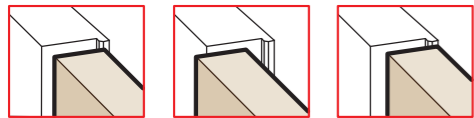

REVERSIBILITY - REVERSIBILIDAD

Reversible for doors from 28 mm to 31 mm thick
Reversible para puertas de 28 mm hasta 31 mm de espesor

Unrebated flush door cross-section
Sección puerta enrasada

Rebated flush door cross-section
Sección puerta enrasada y solapada

LOAD CAPACITY CHART
TABLA DE CAPACIDAD DE CARGA

- 2 hinges - 2 bisagras
- 3 symmetrical hinges - 3 bisagras simetricas
- 3 asymmetrical hinges - 3 bisagras asimetricas
- 4 hinges - 4 bisagras

Door Height 2100mm; for H>2100 or for doorclosers devices please see pag.58
puerta 2100mm; para H>2100 o para usos con cierrapuertas, consultar pag.59

Guía general de ajuste

- 1131s
- 1230s
- 1130s
- 1129
- 1030 inox
- 1330s
- 1235s
- 1329
- 1229

Invisible adjustable hinges for doors
Bisagras invisibles ajustables para puertas

Vertical adjustment
Ajuste vertical

Horizontal adjustment
Ajuste horizontal

Depth adjustment Ajuste de profundidad