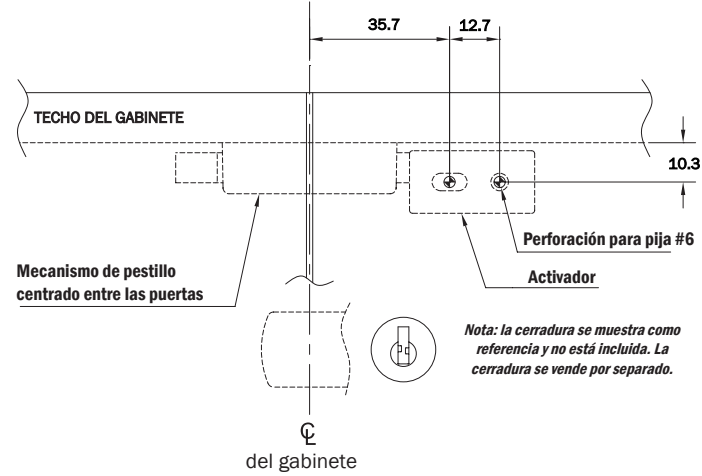

140.243

Instrucciones de montaje: **DL-200**
(Cerradura en lado **DERECHO** / Montaje en **TECHO**)

PASO 1
Instalar pestillo

Paso 2
Instalar activador

Paso 3
Instalar seguro

140.243

Instrucciones de montaje: **DL-200**
(Cerradura en lado **IZQUIERDO** / Montaje en **PISO**)