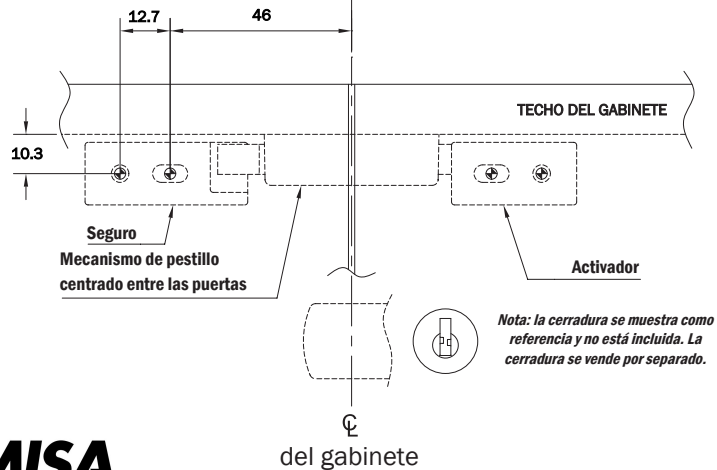

140.243

Instrucciones de montaje: **DL-200**
(Cerradura en lado **DERECHO** / Montaje en **TECHO**)

PASO 1
Instalar pestillo

Paso 2
Instalar activador

Paso 3
Instalar seguro

140.243

Instrucciones de montaje: **DL-200**
(Cerradura en lado **IZQUIERDO** / Montaje en **PISO**)