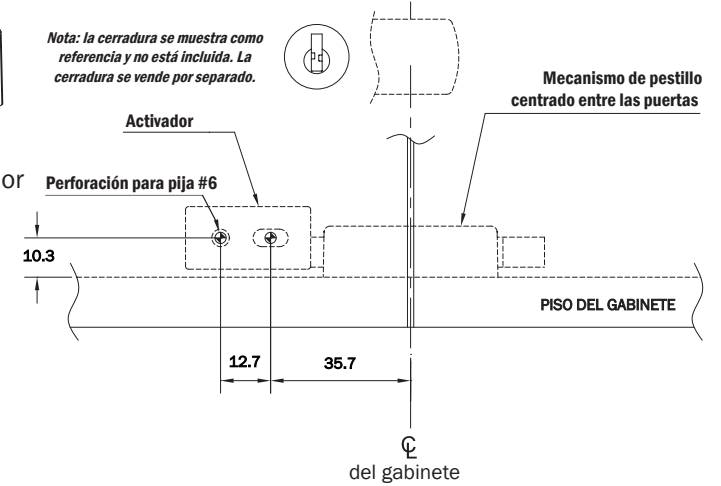

Paso 2
Instalar activador