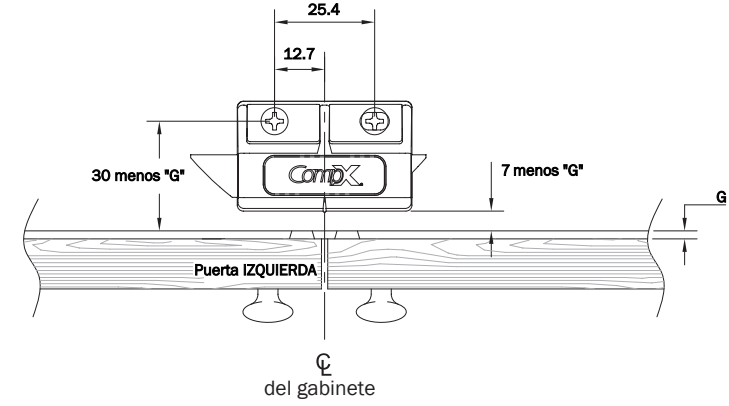

140.243

Instrucciones de montaje: **DL-200**
(Cerradura en lado **IZQUIERDO** / Montaje en **PISO**)

PASO 1
Instalar pestillo