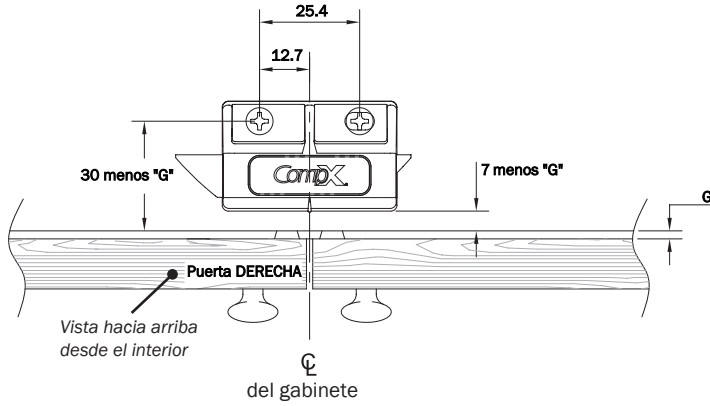

140.243

Instrucciones de montaje: **DL-200**
(Cerradura en lado **DERECHO** / Montaje en **TECHO**)

PASO 1
Instalar pestillo

Paso 2
Instalar activador

Paso 3
Instalar seguro

140.243

Instrucciones de montaje: **DL-200**
(Cerradura en lado **IZQUIERDO** / Montaje en **PISO**)