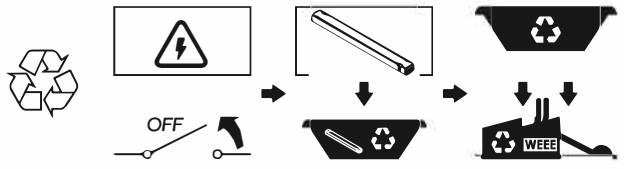

D-PRO 60/24D
LED POWER SUPPLY

PRI 输入/入力/입력: 100-240VAC 50/60Hz 0.85A 69W $\lambda \geq 0.9$
PRI 200-240VAC 50/60Hz 0.38A (中国)

SEC 输出/出力/출력: 24VDC max 2.5A max 60W

Tc 90 °C Ta 45 °C (except North America)
Tc 75 °C Ta 25 °C (for North America only)

Power supply for lighting purposes, for use with class III LED lighting.
Do not cover the LED control gear during installation.