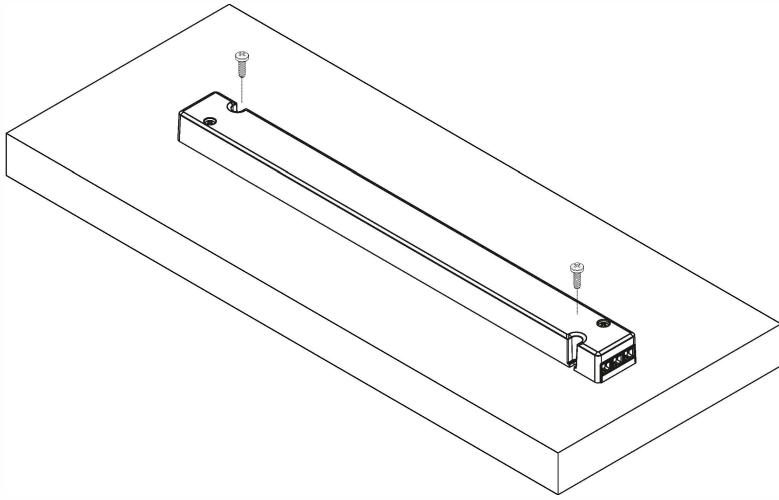

D-PRO 30/24D

D-PRO 30/24D

DOMUS LINE
 D-PRO 30/24D
 LED POWER SUPPLY / LED 전원 공급 장치 / LED 電源供給装置 (LED 電源供給装置)
 Product code: YYYVVM/DD / AS: 02-6052-7151
 Made in China 中国
 사용 전 주의 사항
 이 제품은 전기 안전을 보장하기 위해 고압으로 충전된 부품이 포함되어 있습니다.
 이러한 위험을 피하기 위해 설치 및 교체 시 적절한 안전 조치를 취하십시오.
 CAUTION: RISK OF SHOCK! DRY LOCATIONS USE ONLY!
 ATTENTION: RISQUE DE CHOC! POUR EMPLACEMENTS SECS SEULEMENT!