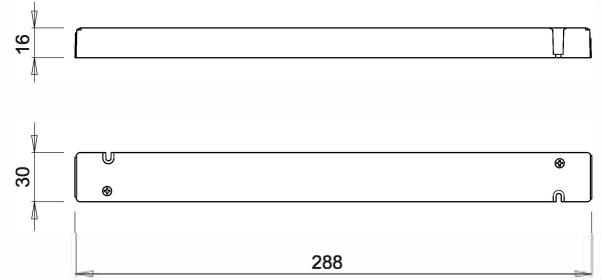

D-PRO 30/24D

D-PRO 30/24D

DOMUS LINE
 D-PRO 30/24D
 LED POWER SUPPLY / LED 전원 공급 장치 / LED 電源供給装置 (LED 電源供給装置)
 Product code: YYYVVM/DD / AS: 02-6052-7151
 Made in China 中国
 사용 전 주의 사항
 이 제품은 전기 안전을 보장하기 위해 고압으로 충전된 부품이 포함되어 있습니다.
 이러한 위험을 피하기 위해 설치 및 교체 시 적절한 안전 조치를 취하십시오.
 CAUTION: RISK OF SHOCK! DRY LOCATIONS USE ONLY!
 ATTENTION: RISQUE DE CHOC! POUR EMPLACEMENTS SECS SEULEMENT!