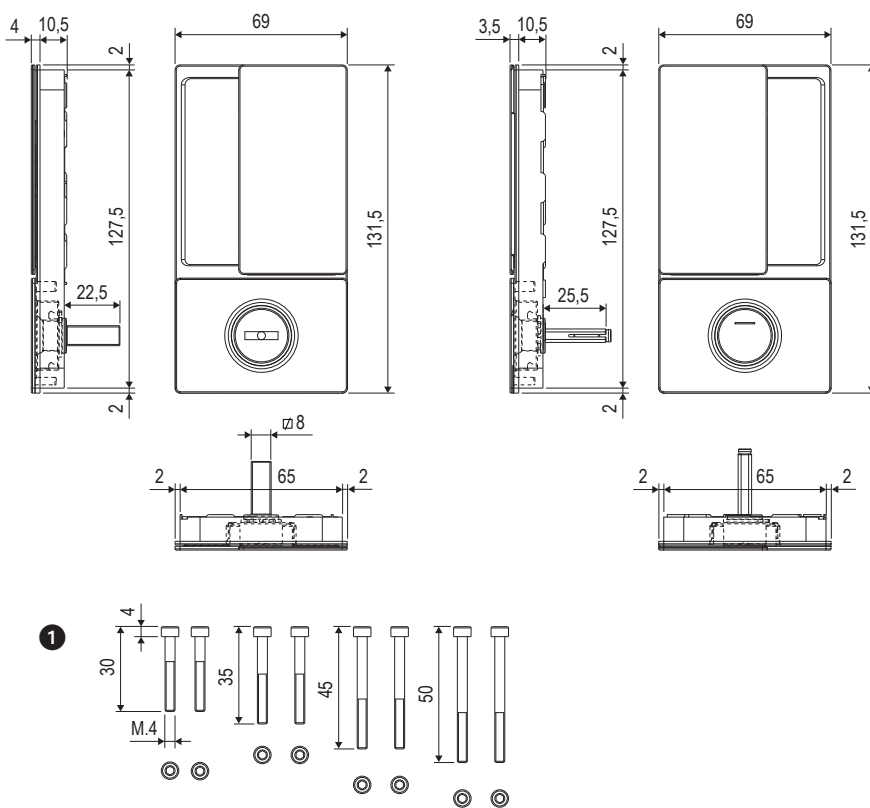

WAVE, para puerta corrediza de baño con set de mariposa - 38-50 mm espesor de puerta

Descripción

Jaladera embutida fija patentada en versión para baño, fácil de instalar y utilizar.

Use

Diseñada para acoplarse con cerraduras Scivola Tre en todas las aplicaciones donde no se requiere una roseta tradicional, pero sobre todo para lograr una perfecta combinación entre puerta corrediza.

1	1	M4x30 M4x35 M4x45 M4x50

X	1
38	30
40	35
44	35
50	45
55	50
60	50

◆ La posición de la manilla Wave varía según la función elegida; consulte los diagramas de fresado en las hojas de datos para obtener más detalles.