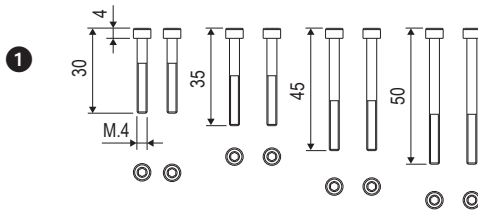

WAVE, jaladera para puerta de paso

Descripción
Jaladera fija

Uso
Diseñada para acoplarse con cerraduras Scivola Tre en todas las aplicaciones donde no se requiere una roseta tradicional, pero sobre todo para lograr una perfecta combinación entre puerta corredera y puerta batiente.

2	M4x30 M4x35 M4x45 M4x50

X	1
38	30
40	35
44	35
50	45
55	50
60	50