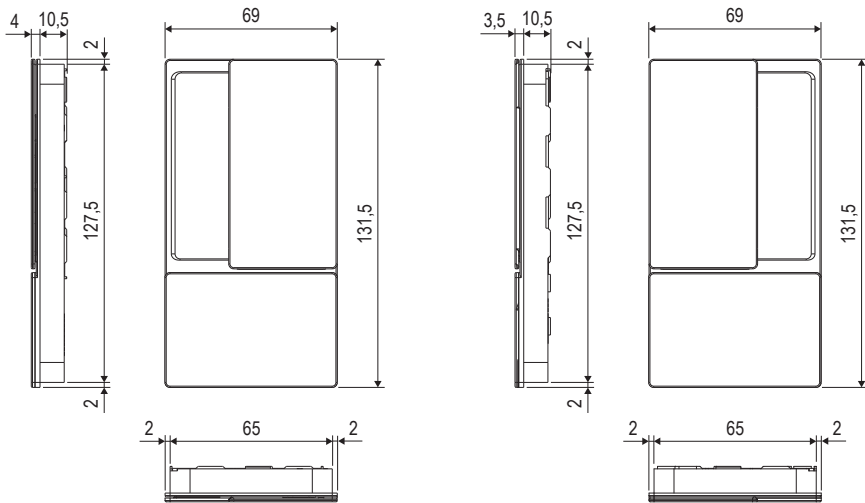

WAVE, jaladera para puerta de paso

Descripción
Jaladera fija

Uso
Diseñada para acoplarse con cerraduras Scivola Tre en todas las aplicaciones donde no se requiere una roseta tradicional, pero sobre todo para lograr una perfecta combinación entre puerta corredera y puerta batiente.

2	M4x30 M4x35 M4x45 M4x50

X	1
38	30
40	35
44	35
50	45
55	50
60	50