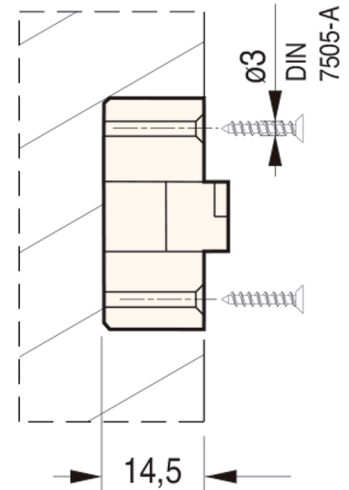

2025

33x10,8 mm

Cod.	Ottone		
CI002025BIA00	nichelato - nylon bianco	180°	50
CI002025NER00	brunito - nylon nero	180°	50

Misure della cava