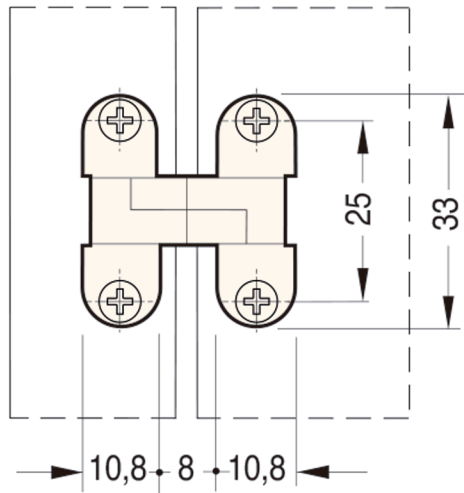

2025

33x10,8 mm

Cod.	Ottone		
CI002025BIA00	nichelato - nylon bianco	180°	50
CI002025NER00	brunito - nylon nero	180°	50

Misure della cava