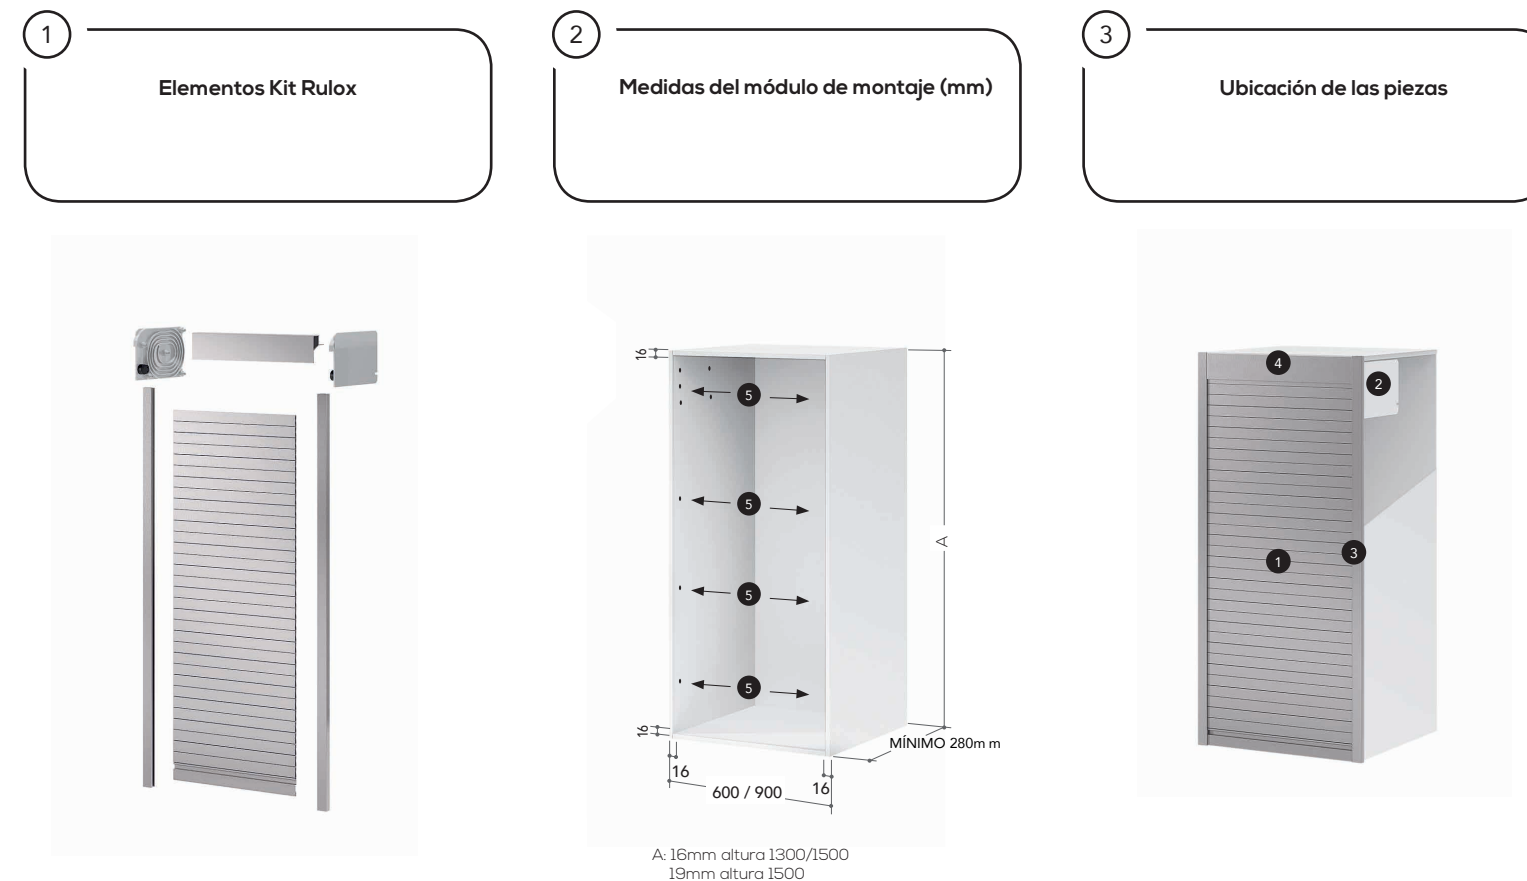

Introducción

Nuestras familias de Kit persiana Básica, Ice, SolidColours, Multicantos, Metálicas, Blanca Brillo y Multiuso Baño incorporan el sistema de compensado de la caída de las lamas, Rulox. El mecanismo Rulox, basado en dos flejes independientes, garantiza el correcto funcionamiento y durabilidad de la persiana, los más de 25 años que llevamos utilizándolo lo avalan.

Sistema de montaje

Nuestro Kit persiana es rápido y fácil de montar, se instala sobre el frente del módulo, sin necesidad de ningún mecanizado.

Si precisas adaptar la persiana a una medida especial, te será muy fácil. Para ajustar el ancho de la persiana, tienes que cortar las lamas y la cornisa y para ajustar la altura, cortarás los dos perfiles guía por la parte inferior.

**Básica**  
Basic  
Basiques

‡ 130 x ↔ 60 cm\* (\* Solo la Inox / Only  
‡ 150 x ↔ 60 cm the stainless steel model  
‡ 150 x ↔ 90 cm / Seulement l'Inox

Simplicidad, funcionalidad y economía unidas a una nueva estética actual y minimalista, nueva lama frontal ancha. Con un diseño atractivo, descubre su acabado más elegante. De estructura y lamas en materia plástica y en diferentes colores, se adaptan a todos los entornos, aportando una buena solución para los problemas de espacio.