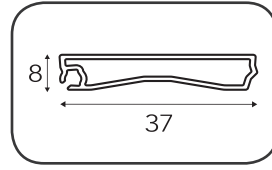

Sistema de montaje

Nuestro Kit persiana es rápido y fácil de montar, se instala sobre el frente del módulo, sin necesidad de ningún mecanizado.

Si precisas adaptar la persiana a una medida especial, te será muy fácil. Para ajustar el ancho de la persiana, tienes que cortar las lamas y la cornisa y para ajustar la altura, cortarás los dos perfiles guía por la parte inferior.

**Básica**  
Basic  
Basiques

‡ 130 x ↔ 60 cm\* (\* Solo la Inox / Only  
‡ 150 x ↔ 60 cm the stainless steel model  
‡ 150 x ↔ 90 cm / Seulement l'Inox

Simplicidad, funcionalidad y economía unidas a una nueva estética actual y minimalista, nueva lama frontal ancha. Con un diseño atractivo, descubre su acabado más elegante. De estructura y lamas en materia plástica y en diferentes colores, se adaptan a todos los entornos, aportando una buena solución para los problemas de espacio.