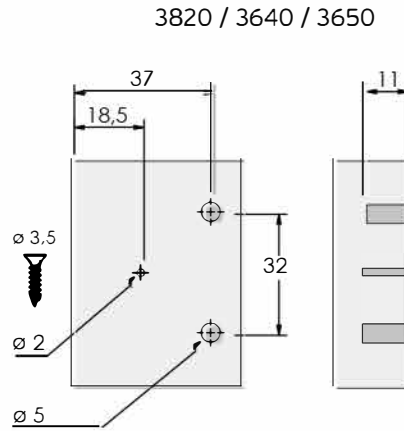

Bisagra para puertas plegables con giro de 270°

Montaje

AJUSTES

X= +1/-2 mm

Y= +-2

Z= +-1 mm