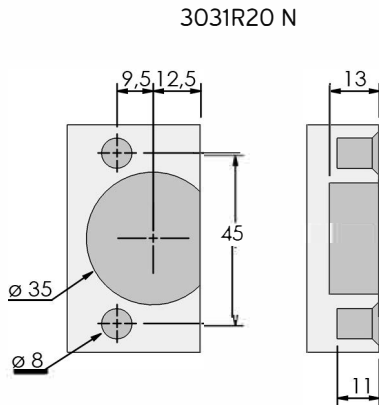

Bisagra para puertas plegables con giro de 270°

Montaje

AJUSTES

X= +1/-2 mm

Y= +-2

Z= +-1 mm