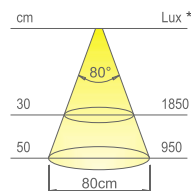

Apariencia del Color blanco natural

Temperatura del color 4000 K

Eficacia luminosa 75 lm/W

CRI Ra ≥ 80