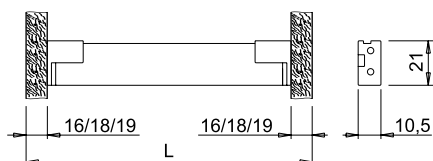

CONVERTER NOT INCLUDED. TO BE ORDERED SEPARATELY.

* configuración con dos sensores para unidades con doble puerta.

BASKI HE WHC IR integra una tira LED blanca intercambiable que, mediante el sensor IR, puede configurar dos temperaturas de color (NW_ blanco natural y WW_ blanco cálido). La selección se memoriza y se puede modificar en cualquier momento. Los modelos de 800 mm, 900 mm, 1000 mm y 1200 mm integran dos sensores para su instalación en unidades base con puertas dobles.