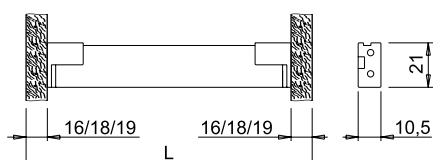

CONVERTER NOT INCLUDED. TO BE ORDERED SEPARATELY.

* configuración con dos sensores para unidades con puertas dobles.

BASKI SHE IR dispone de un sensor de fin de carrera por infrarrojos para que la luz interior del armario se encienda y apague cuando la puerta se abre y se cierra. La sensibilidad del sensor depende del material y el acabado de la puerta frente a él. Los modelos de 800 mm, 900 mm, 1000 mm y 1200 mm integran dos sensores para su instalación en unidades base con puertas dobles.