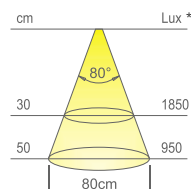

SHE LED módulo 180 LED/m

HE WHC LED módulo (140 twin LED/m)

Longitud del cable:

2000mm

Aplicación:

muebles bajos con cajones, cestas
extraíbles o puertas

Instalación:

a los lados del marco del gabinete

Apariencia del Color blanco natural

Temperatura del color 4000 K

Eficacia luminosa 75 lm/W

CRI Ra ≥ 80

Apariencia del Color warm white

Temperatura del color 3000 K

Eficacia luminosa 75 lm/W

CRI Ra ≥ 80